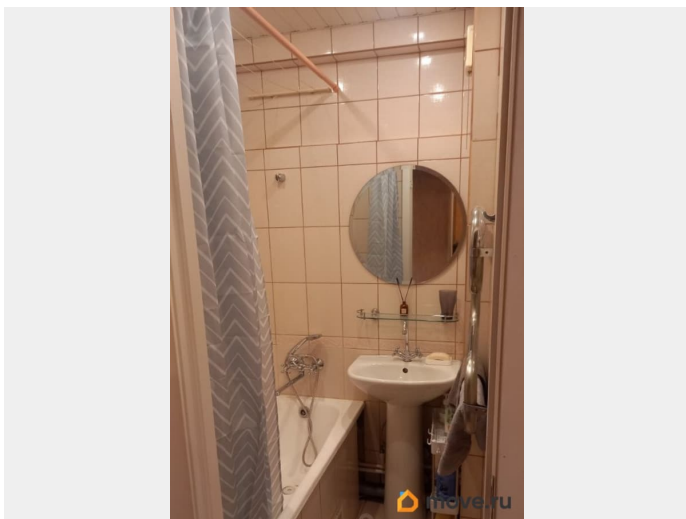

интернет, мебель, мебель на кухне, телевизор, стиральная машина, холодильник, лифт, парковка

Описание

Сдам на длительный срок квартиру в отличном состоянии, сдаётся впервые. Комнаты изолированные 18 и 10 метров, кухня 9 метров, есть вся необходимая мебель и техника. Квартира тёплая, чистая. Аренда 48000+ ком услуги (лето 4500-зима 6000)залог можно разбить на 2-3 месяца.