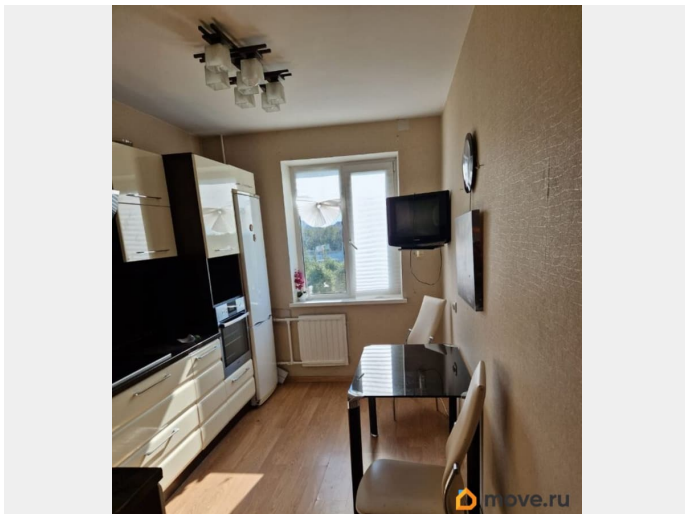

Тип санузла

раздельный

Ремонт

евро

Заселение с детьми

да

интернет, мебель, мебель на кухне, телевизор, стиральная машина, холодильник, лифт, парковка

Описание

Сдается двухкомнатная квартира на длительный срок. В квартире есть все необходимое для проживания. Бытовая техника : плита, холодильник, стиральная машина, посудомоечная машина, микроволновка. Во дворе детский сад и школа. В округе торговый центр и магазины,рядом остановка общественного транспорта. До метро Комендантский проспект или Старая Деревня 15 минут. Заселение с 20.04. смотреть можно сейчас.