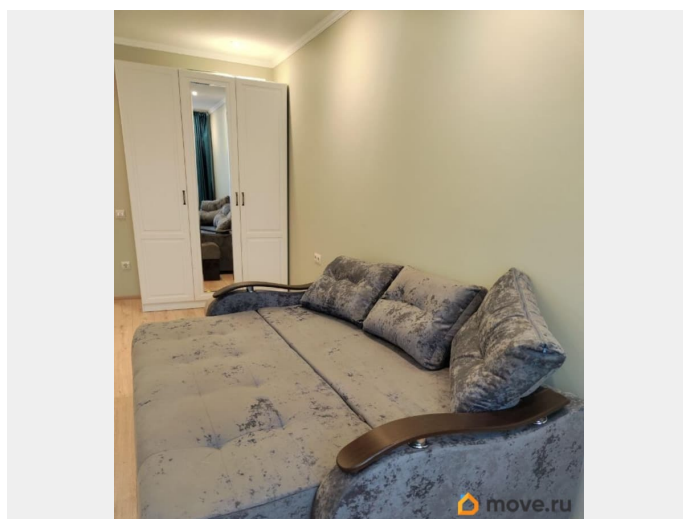

ОСТАНОВКА напротив дома (15 минут до метро Купчино). Ж/Д платформы (20 минут — пешком). Залог в размере 1 месяца проживания. Квартплата оплачивается по квитанциям арендатором.