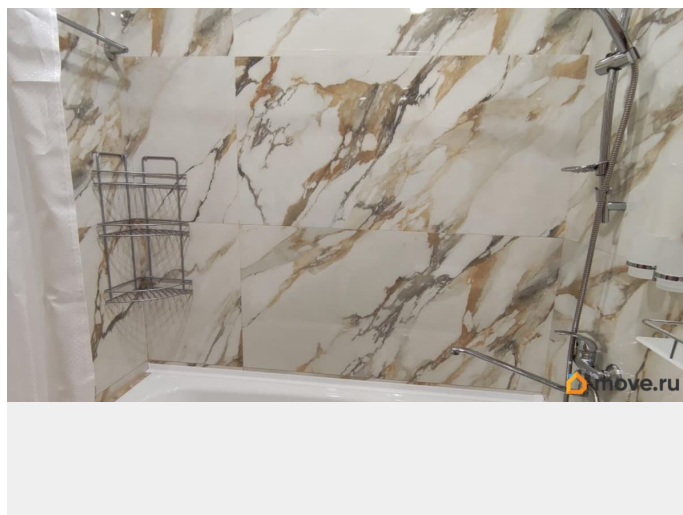

ОСТАНОВКА напротив дома (15 минут до метро Купчино). Ж/Д платформы (20 минут — пешком). Залог в размере 1 месяца проживания. Квартплата оплачивается по квитанциям арендатором.