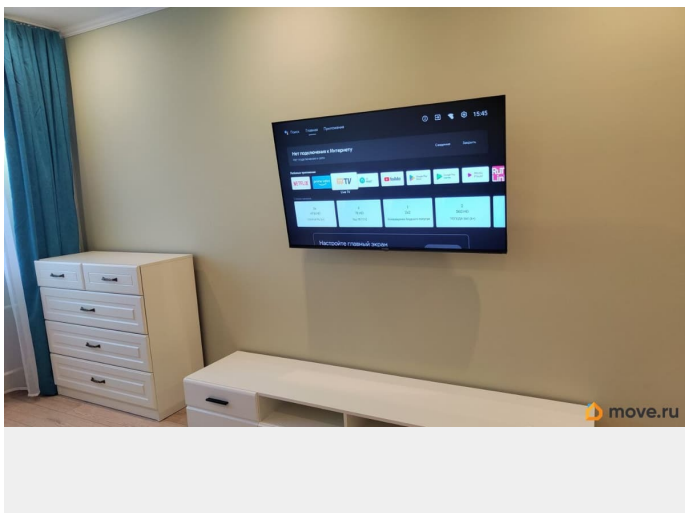

ОСТАНОВКА напротив дома (15 минут до метро Купчино). Ж/Д платформы (20 минут — пешком). Залог в размере 1 месяца проживания. Квартплата оплачивается по квитанциям арендатором.