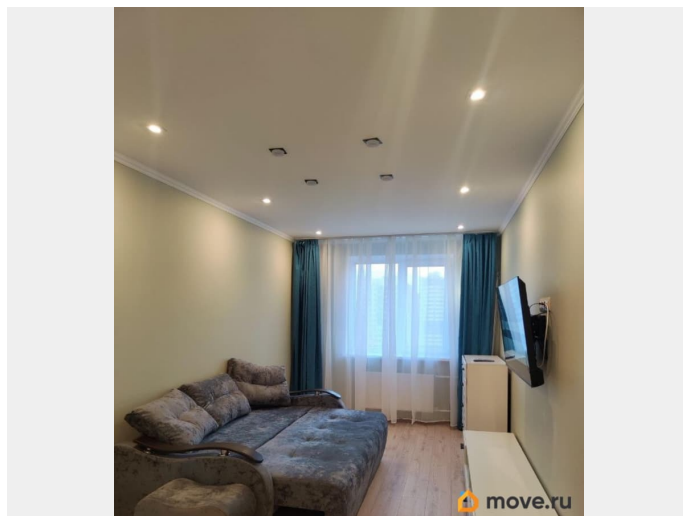

ОСТАНОВКА напротив дома (15 минут до метро Купчино). Ж/Д платформы (20 минут — пешком). Залог в размере 1 месяца проживания. Квартплата оплачивается по квитанциям арендатором.