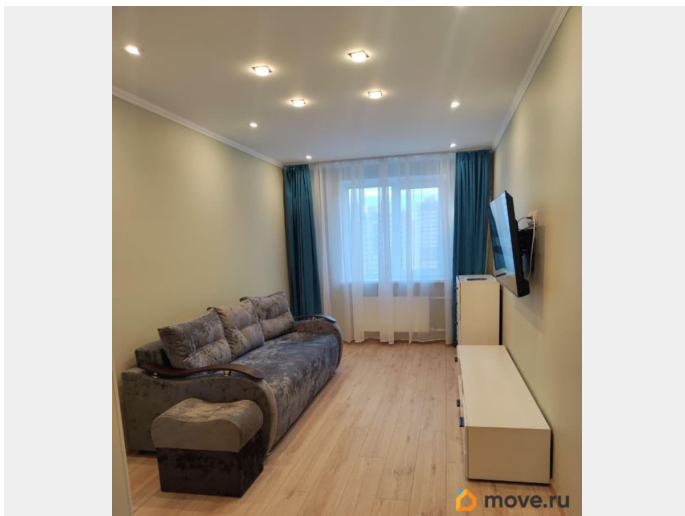

ОСТАНОВКА напротив дома (15 минут до метро Купчино). Ж/Д платформы (20 минут — пешком). Залог в размере 1 месяца проживания. Квартплата оплачивается по квитанциям арендатором.