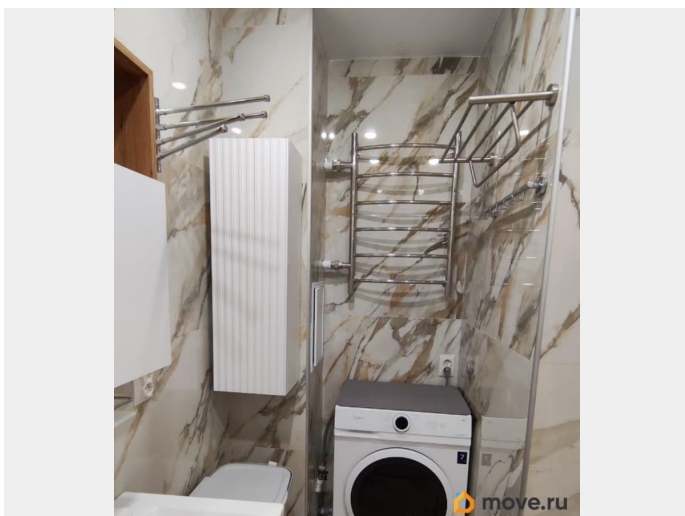

ОСТАНОВКА напротив дома (15 минут до метро Купчино). Ж/Д платформы (20 минут — пешком). Залог в размере 1 месяца проживания. Квартплата оплачивается по квитанциям арендатором.