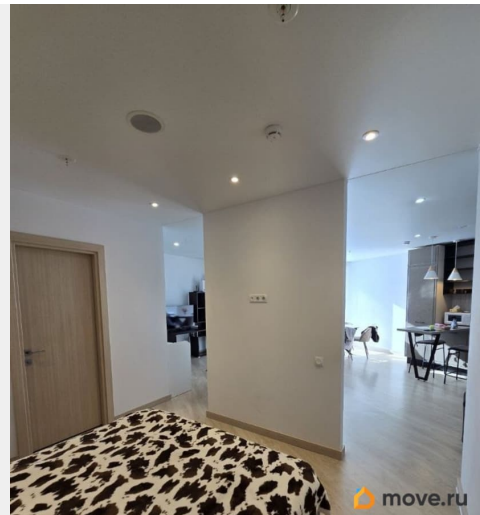

Описание

Просторные апартаменты в идеальной локации сдаются на любой срок!

Апартаменты YES Marata - идеальный вариант для жильцов, которым важен высокий уровень сервиса, комфортное размещение и стильный дизайн пространства с особым вниманием к деталям. Апартаменты площадью 55м: - Гостиная и обеденная зоны - Полностью укомплектованная кухня, два санузла, рабочее место и спальные места - все необходимое для жизни. Спальные места позволяют удобно разместиться любому количеству жильцов от 1 до 4 человек (кровать в спальне и двуспальный раскладывающийся диван). В апартаментах есть вся необходимая техника и предметы быта для того, чтобы сделать Ваше проживание максимально комфортным: телевизор, стиральная и посудомоечная машина, умный чайник, духовой шкаф, новые подушки и одеяла. А также есть гардеробная комната. Апартаменты находятся в центре Санкт-Петербурга в апарт комплексе YES Marata, который наполнен множеством, таких как подземный паркинг, большая зона коворкинга, лаунж зоны, детские площадки, фудкорт, магазины, бары и кафе с ресторанами. Отличная инфраструктура Центрального района - в шаговой доступности множество станций метро и достопримечательности. Звоните, пишите - с радостью ответим на все вопросы. Просмотры в любое удобное для вас время!