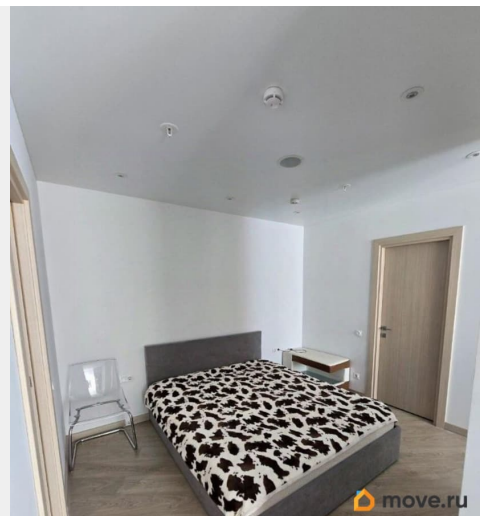

Описание

Просторные апартаменты в идеальной локации сдаются на любой срок!

Апартаменты YES Marata - идеальный вариант для жильцов, которым важен высокий уровень сервиса, комфортное размещение и стильный дизайн пространства с особым вниманием к деталям. Апартаменты площадью 55м: - Гостиная и обеденная зоны - Полностью укомплектованная кухня, два санузла, рабочее место и спальные места - все необходимое для жизни. Спальные места позволяют удобно разместиться любому количеству жильцов от 1 до 4 человек (кровать в спальне и двуспальный раскладывающийся диван). В апартаментах есть вся необходимая техника и предметы быта для того, чтобы сделать Ваше проживание максимально комфортным: телевизор, стиральная и посудомоечная машина, умный чайник, духовой шкаф, новые подушки и одеяла. А также есть гардеробная комната. Апартаменты находятся в центре Санкт-Петербурга в апарт комплексе YES Marata, который наполнен множеством, таких как подземный паркинг, большая зона коворкинга, лаунж зоны, детские площадки, фудкорт, магазины, бары и кафе с ресторанами. Отличная инфраструктура Центрального района - в шаговой доступности множество станций метро и достопримечательности. Звоните, пишите - с радостью ответим на все вопросы. Просмотры в любое удобное для вас время!