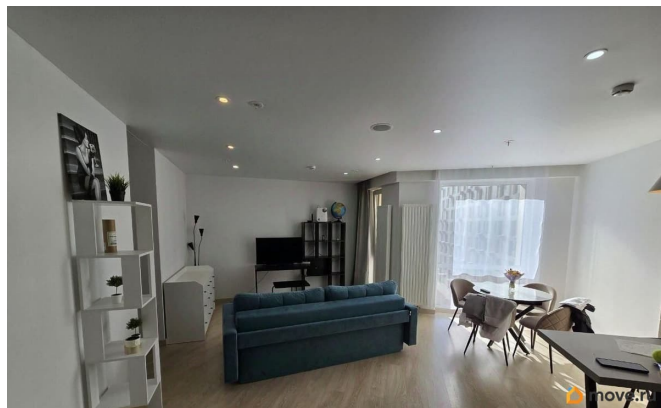

🕒 Создано: 11.04.2026 в 18:57

🔄 Обновлено: 11.04.2026 в 18:49

**Санкт-Петербург, Социалистическая
улица, 21**

117 500 ₽

Санкт-Петербург, Социалистическая улица, 21

Округ

[СПБ, Центральный район](#)

Улица

[улица Социалистическая](#)

Квартира

Количество комнат

2

Жилая площадь

40 м²

Площадь кухни

12 м²

Общая площадь

55 м²

Этаж

6/10

Детали объекта

Тип сделки

Сдаю

Раздел

[Квартиры](#)

Квартира в новостройке

да

Год сдачи

<https://spb.move.ru/objects/9293521992>

Злата Черемных, Злата Черемных
79812268837

для заметок