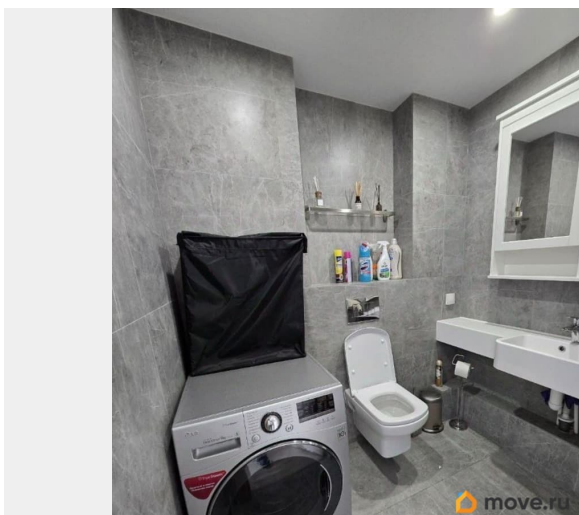

Описание

Просторные апартаменты в идеальной локации сдаются на любой срок!

Апартаменты YES Marata - идеальный вариант для жильцов, которым важен высокий уровень сервиса, комфортное размещение и стильный дизайн пространства с особым вниманием к деталям. Апартаменты площадью 55м: - Гостиная и обеденная зоны - Полностью укомплектованная кухня, два санузла, рабочее место и спальные места - все необходимое для жизни. Спальные места позволяют удобно разместиться любому количеству жильцов от 1 до 4 человек (кровать в спальне и двуспальный раскладывающийся диван). В апартаментах есть вся необходимая техника и предметы быта для того, чтобы сделать Ваше проживание максимально комфортным: телевизор, стиральная и посудомоечная машина, умный чайник, духовой шкаф, новые подушки и одеяла. А также есть гардеробная комната. Апартаменты находятся в центре Санкт-Петербурга в апарт комплексе YES Marata, который наполнен множеством, таких как подземный паркинг, большая зона коворкинга, лаунж зоны, детские площадки, фудкорт, магазины, бары и кафе с ресторанами. Отличная инфраструктура Центрального района - в шаговой доступности множество станций метро и достопримечательности. Звоните, пишите - с радостью ответим на все вопросы. Просмотры в любое удобное для вас время!