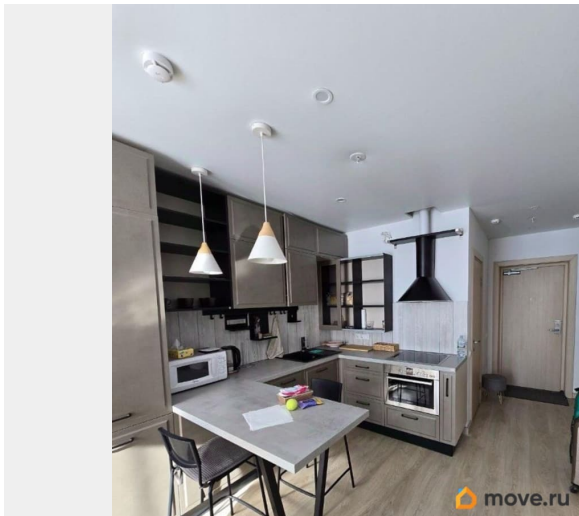

[улица Социалистическая](#)

Квартира

Количество комнат

2

Жилая площадь

40 м²

Площадь кухни

12 м²

Описание

Просторные апартаменты в идеальной локации сдаются на любой срок!

Апартаменты YES Marata - идеальный вариант для жильцов, которым важен высокий уровень сервиса, комфортное размещение и стильный дизайн пространства с особым вниманием к деталям. Апартаменты площадью 55м: - Гостиная и обеденная зоны - Полностью укомплектованная кухня, два санузла, рабочее место и спальные места - все необходимое для жизни. Спальные места позволяют удобно разместиться любому количеству жильцов от 1 до 4 человек (кровать в спальне и двуспальный раскладывающийся диван). В апартаментах есть вся необходимая техника и предметы быта для того, чтобы сделать Ваше проживание максимально комфортным: телевизор, стиральная и посудомоечная машина, умный чайник, духовой шкаф, новые подушки и одеяла. А также есть гардеробная комната. Апартаменты находятся в центре Санкт-Петербурга в апарт комплексе YES Marata, который наполнен множеством, таких как подземный паркинг, большая зона коворкинга, лаунж зоны, детские площадки, фудкорт, магазины, бары и кафе с ресторанами. Отличная инфраструктура Центрального района - в шаговой доступности множество станций метро и достопримечательности. Звоните, пишите - с радостью ответим на все вопросы. Просмотры в любое удобное для вас время!