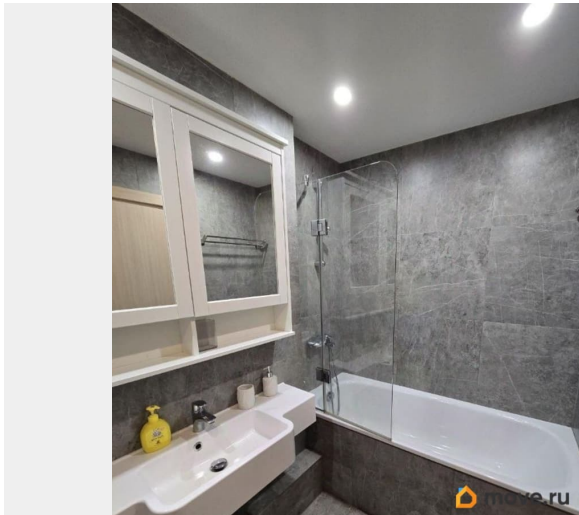

Описание

Просторные апартаменты в идеальной локации сдаются на любой срок!

Апартаменты YES Marata - идеальный вариант для жильцов, которым важен высокий уровень сервиса, комфортное размещение и стильный дизайн пространства с особым вниманием к деталям. Апартаменты площадью 55м: - Гостиная и обеденная зоны - Полностью укомплектованная кухня, два санузла, рабочее место и спальные места - все необходимое для жизни. Спальные места позволяют удобно разместиться любому количеству жильцов от 1 до 4 человек (кровать в спальне и двуспальный раскладывающийся диван). В апартаментах есть вся необходимая техника и предметы быта для того, чтобы сделать Ваше проживание максимально комфортным: телевизор, стиральная и посудомоечная машина, умный чайник, духовой шкаф, новые подушки и одеяла. А также есть гардеробная комната. Апартаменты находятся в центре Санкт-Петербурга в апарт комплексе YES Marata, который наполнен множеством, таких как подземный паркинг, большая зона коворкинга, лаунж зоны, детские площадки, фудкорт, магазины, бары и кафе с ресторанами. Отличная инфраструктура Центрального района - в шаговой доступности множество станций метро и достопримечательности. Звоните, пишите - с радостью ответим на все вопросы. Просмотры в любое удобное для вас время!