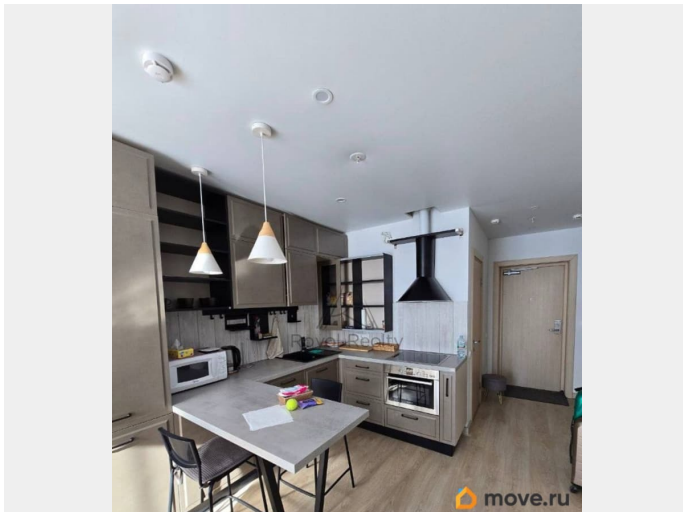

25 м²

Площадь кухни

25 м²

Общая площадь

55 м²

Этаж

5/10

Детали объекта

лифт, парковка

Описание

Арт. 134600458 YES Marata расположен в центре Санкт-Петербурга, в Центральном районе. Находится в 7 минутах ходьбы от станции метро «Лиговский проспект» и в 15 минутах от Московского вокзала. В шаговой доступности также станции «Владимирская» и «Звенигородская». Также в апартаментах находится: парковка, ресторан, фитнес-центр, бизнес-центр с конференц-залом, коворкинг, фудхолл с корнерами ресторанов, торговая галерея с супермаркетом. На территории есть внутренний дворик, художественная галерея с панорамной террасой. Преимущества планировки
Функциональность: два санузла удобны для семьи или гостей. Зонирование: кухня-гостиная подходит для приёма гостей, спальня — для уединения. Хранение: гардеробная решает проблему размещения вещей без загромождения комнат. Комфорт: современная техника и мебель обеспечивают высокий уровень жизни. Свет и простор: большие окна и открытая планировка создают ощущение простора. Звоните-покажем вам отличную квартиру!)