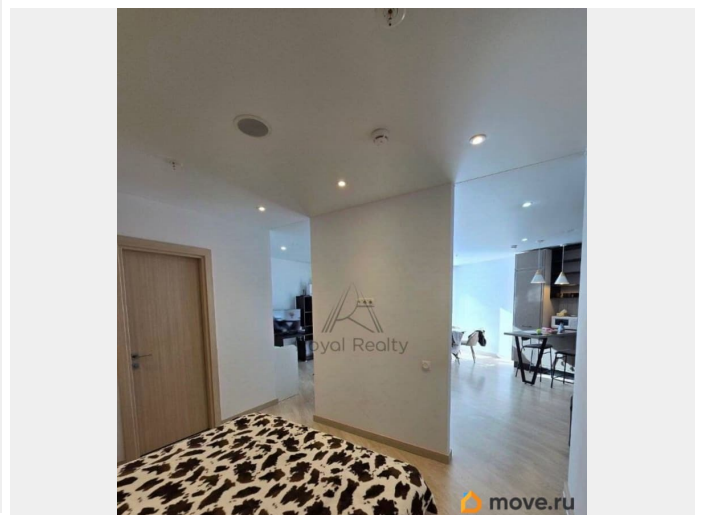

лифт, парковка

Описание

Арт. 134600458 YES Marata расположен в центре Санкт-Петербурга, в Центральном районе. Находится в 7 минутах ходьбы от станции метро «Лиговский проспект» и в 15 минутах от Московского вокзала. В шаговой доступности также станции «Владимирская» и «Звенигородская». Также в апартаментах находится: парковка, ресторан, фитнес-центр, бизнес-центр с конференц-залом, коворкинг, фудхолл с корнерами ресторанов, торговая галерея с супермаркетом. На территории есть внутренний дворик, художественная галерея с панорамной террасой. Преимущества планировки
Функциональность: два санузла удобны для семьи или гостей. Зонирование: кухня-гостиная подходит для приёма гостей, спальня — для уединения. Хранение: гардеробная решает проблему размещения вещей без загромождения комнат. Комфорт: современная техника и мебель обеспечивают высокий уровень жизни. Свет и простор: большие окна и открытая планировка создают ощущение простора. Звоните-покажем вам отличную квартиру!)