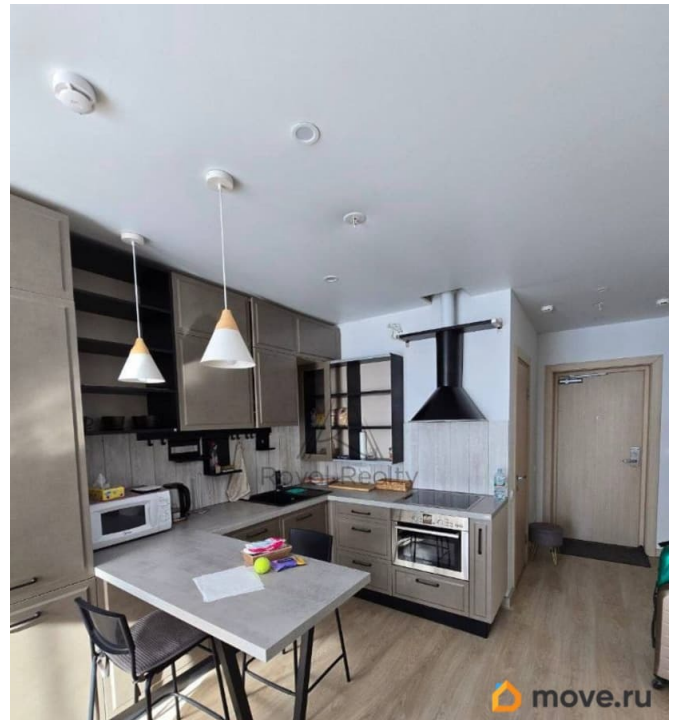

25 м²

Площадь кухни

25 м²

Общая площадь

55 м²

Этаж

5/10

Детали объекта

лифт, парковка

Описание

Арт. 134600458 YES Marata расположен в центре Санкт-Петербурга, в Центральном районе. Находится в 7 минутах ходьбы от станции метро «Лиговский проспект» и в 15 минутах от Московского вокзала. В шаговой доступности также станции «Владимирская» и «Звенигородская». Также в апартаментах находится: парковка, ресторан, фитнес-центр, бизнес-центр с конференц-залом, коворкинг, фудхолл с корнерами ресторанов, торговая галерея с супермаркетом. На территории есть внутренний дворик, художественная галерея с панорамной террасой. Преимущества планировки
Функциональность: два санузла удобны для семьи или гостей. Зонирование: кухня-гостиная подходит для приёма гостей, спальня — для уединения. Хранение: гардеробная решает проблему размещения вещей без загромождения комнат. Комфорт: современная техника и мебель обеспечивают высокий уровень жизни. Свет и простор: большие окна и открытая планировка создают ощущение простора. Звоните-покажем вам отличную квартиру!)