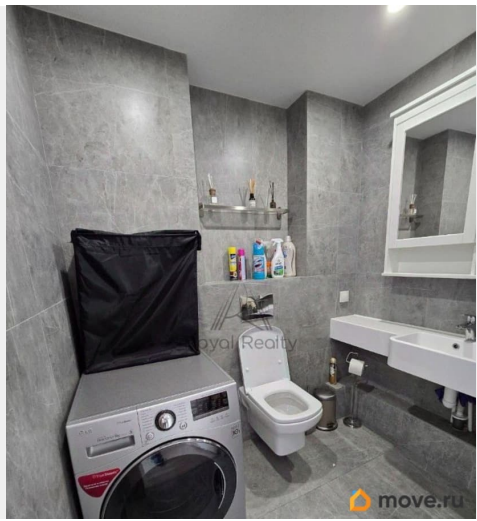

лифт, парковка

Описание

Арт. 134600458 YES Marata расположен в центре Санкт-Петербурга, в Центральном районе. Находится в 7 минутах ходьбы от станции метро «Лиговский проспект» и в 15 минутах от Московского вокзала. В шаговой доступности также станции «Владимирская» и «Звенигородская». Также в апартаментах находится: парковка, ресторан, фитнес-центр, бизнес-центр с конференц-залом, коворкинг, фудхолл с корнерами ресторанов, торговая галерея с супермаркетом. На территории есть внутренний дворик, художественная галерея с панорамной террасой. Преимущества планировки
Функциональность: два санузла удобны для семьи или гостей. Зонирование: кухня-гостиная подходит для приёма гостей, спальня — для уединения. Хранение: гардеробная решает проблему размещения вещей без загромождения комнат. Комфорт: современная техника и мебель обеспечивают высокий уровень жизни. Свет и простор: большие окна и открытая планировка создают ощущение простора. Звоните-покажем вам отличную квартиру!)