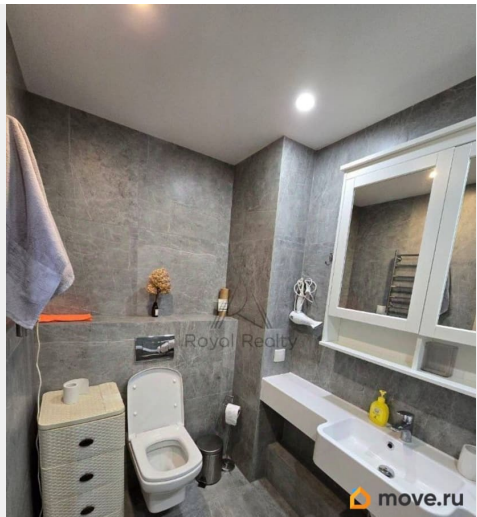

лифт, парковка

Описание

Арт. 134600458 YES Marata расположен в центре Санкт-Петербурга, в Центральном районе. Находится в 7 минутах ходьбы от станции метро «Лиговский проспект» и в 15 минутах от Московского вокзала. В шаговой доступности также станции «Владимирская» и «Звенигородская». Также в апартаментах находится: парковка, ресторан, фитнес-центр, бизнес-центр с конференц-залом, коворкинг, фудхолл с корнерами ресторанов, торговая галерея с супермаркетом. На территории есть внутренний дворик, художественная галерея с панорамной террасой. Преимущества планировки
Функциональность: два санузла удобны для семьи или гостей. Зонирование: кухня-гостиная подходит для приёма гостей, спальня — для уединения. Хранение: гардеробная решает проблему размещения вещей без загромождения комнат. Комфорт: современная техника и мебель обеспечивают высокий уровень жизни. Свет и простор: большие окна и открытая планировка создают ощущение простора. Звоните-покажем вам отличную квартиру!)