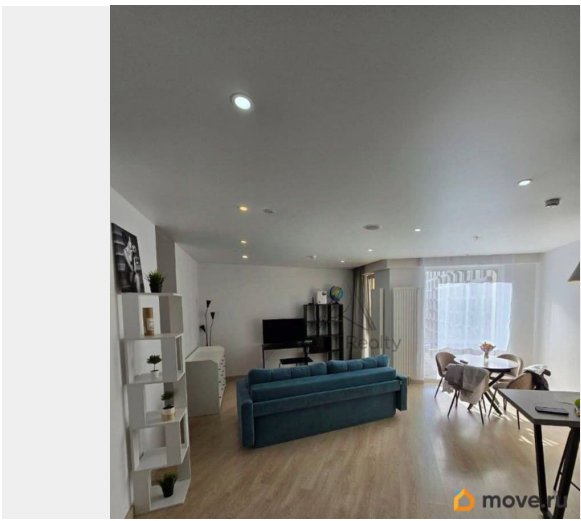

лифт, парковка

Описание

Арт. 134600458 YES Marata расположен в центре Санкт-Петербурга, в Центральном районе. Находится в 7 минутах ходьбы от станции метро «Лиговский проспект» и в 15 минутах от Московского вокзала. В шаговой доступности также станции «Владимирская» и «Звенигородская». Также в апартаментах находится: парковка, ресторан, фитнес-центр, бизнес-центр с конференц-залом, коворкинг, фудхолл с корнерами ресторанов, торговая галерея с супермаркетом. На территории есть внутренний дворик, художественная галерея с панорамной террасой. Преимущества планировки
Функциональность: два санузла удобны для семьи или гостей. Зонирование: кухня-гостиная подходит для приёма гостей, спальня — для уединения. Хранение: гардеробная решает проблему размещения вещей без загромождения комнат. Комфорт: современная техника и мебель обеспечивают высокий уровень жизни. Свет и простор: большие окна и открытая планировка создают ощущение простора. Звоните-покажем вам отличную квартиру!)