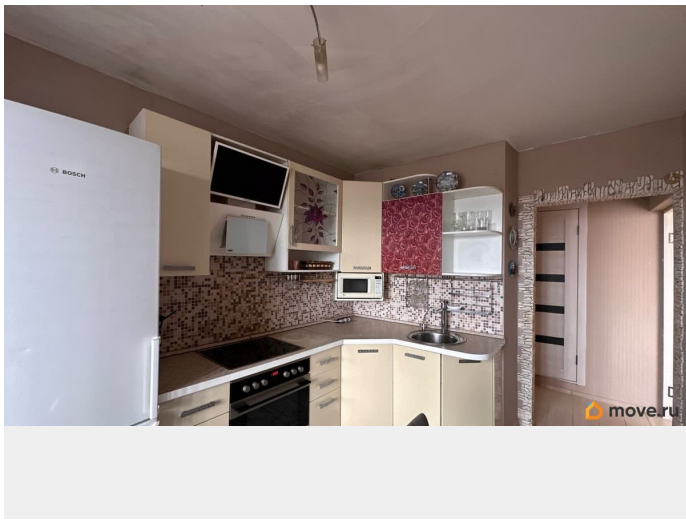

[СПБ, Красносельский район](#)

Квартира

Количество комнат

2

Жилая площадь

28 м²

Площадь кухни

11 м²

лифт, парковка

Описание

Добрый день! Сдается очень уютная - 2 комнатная квартира, она подойдет для семьи В квартире имеется все, что необходимо для комфортной жизни, а именно: - спальная комната - кровать и шкаф, косметический столик - зал -диван, стенка, рабочее место - Эргономичная кухня со столовой зоной, плита с духовым шкафом, чайник, холодильник, вытяжка, стиральная машинка Просторный коридор с прихожей - два отдельных санузла Удобное расположение в районе с развитой инфраструктурой Рядом с домом находятся магазины, аптеки, салоны красоты, рестораны, кафе, школы и детские сады, парк и многое другое. КУ оплачиваются отдельно - в районе - 6000р Интернет оплачивается отдельно. Звоните, организую показ квартиры. Рассмотрим жильцов с детьми и животными Залог 100%, обсудим деление на 2 месяца Комиссия 50%