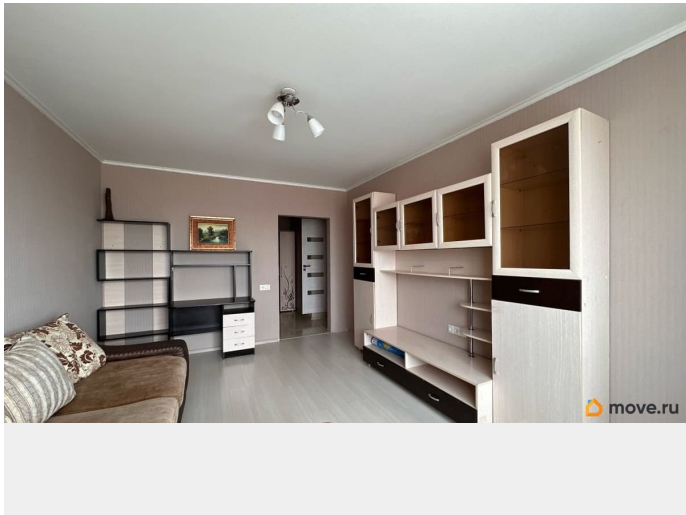

[СПБ, Красносельский район](#)

Квартира

Количество комнат

2

Жилая площадь

28 м²

Площадь кухни

11 м²

лифт, парковка

Описание

Добрый день! Сдается очень уютная - 2 комнатная квартира, она подойдет для семьи В квартире имеется все, что необходимо для комфортной жизни, а именно: - спальная комната - кровать и шкаф, косметический столик - зал -диван, стенка, рабочее место - Эргономичная кухня со столовой зоной, плита с духовым шкафом, чайник, холодильник, вытяжка, стиральная машинка Просторный коридор с прихожей - два отдельных санузла Удобное расположение в районе с развитой инфраструктурой Рядом с домом находятся магазины, аптеки, салоны красоты, рестораны, кафе, школы и детские сады, парк и многое другое. КУ оплачиваются отдельно - в районе - 6000р Интернет оплачивается отдельно. Звоните, организую показ квартиры. Рассмотрим жильцов с детьми и животными Залог 100%, обсудим деление на 2 месяца Комиссия 50%