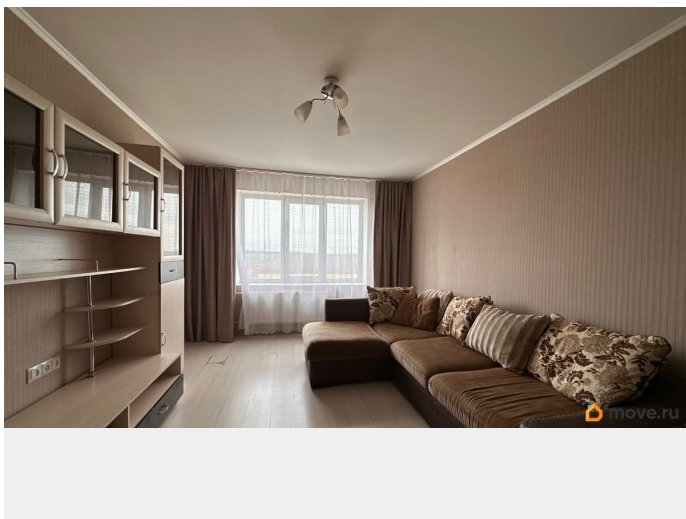

[СПБ, Красносельский район](#)

Квартира

Количество комнат

2

Жилая площадь

28 м²

Площадь кухни

11 м²

лифт, парковка

Описание

Добрый день! Сдается очень уютная - 2 комнатная квартира, она подойдет для семьи В квартире имеется все, что необходимо для комфортной жизни, а именно: - спальная комната - кровать и шкаф, косметический столик - зал -диван, стенка, рабочее место - Эргономичная кухня со столовой зоной, плита с духовым шкафом, чайник, холодильник, вытяжка, стиральная машинка Просторный коридор с прихожей - два отдельных санузла Удобное расположение в районе с развитой инфраструктурой Рядом с домом находятся магазины, аптеки, салоны красоты, рестораны, кафе, школы и детские сады, парк и многое другое. КУ оплачиваются отдельно - в районе - 6000р Интернет оплачивается отдельно. Звоните, организую показ квартиры. Рассмотрим жильцов с детьми и животными Залог 100%, обсудим деление на 2 месяца Комиссия 50%