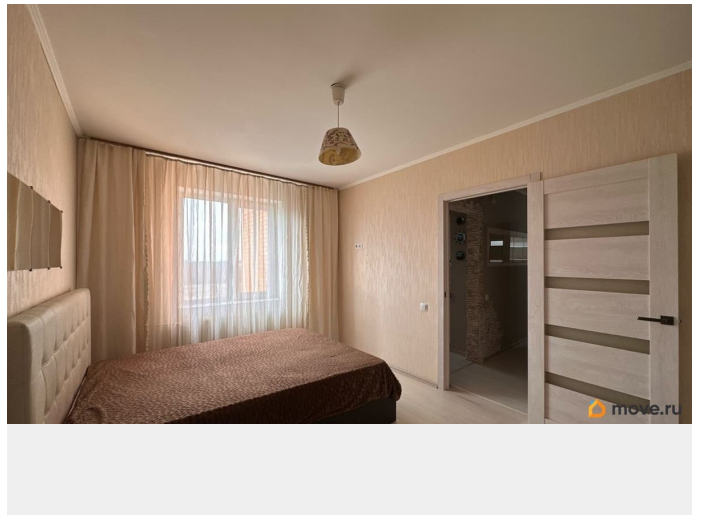

лифт, парковка

Описание

Добрый день! Сдается очень уютная - 2 комнатная квартира, она подойдет для семьи В квартире имеется все, что необходимо для комфортной жизни, а именно: - спальная комната - кровать и шкаф, косметический столик - зал -диван, стенка, рабочее место - Эргономичная кухня со столовой зоной, плита с духовым шкафом, чайник, холодильник, вытяжка, стиральная машинка Просторный коридор с прихожей - два отдельных санузла Удобное расположение в районе с развитой инфраструктурой Рядом с домом находятся магазины, аптеки, салоны красоты, рестораны, кафе, школы и детские сады, парк и многое другое. КУ оплачиваются отдельно - в районе - 6000р Интернет оплачивается отдельно. Звоните, организую показ квартиры. Рассмотрим жильцов с детьми и животными Залог 100%, обсудим деление на 2 месяца Комиссия 50%