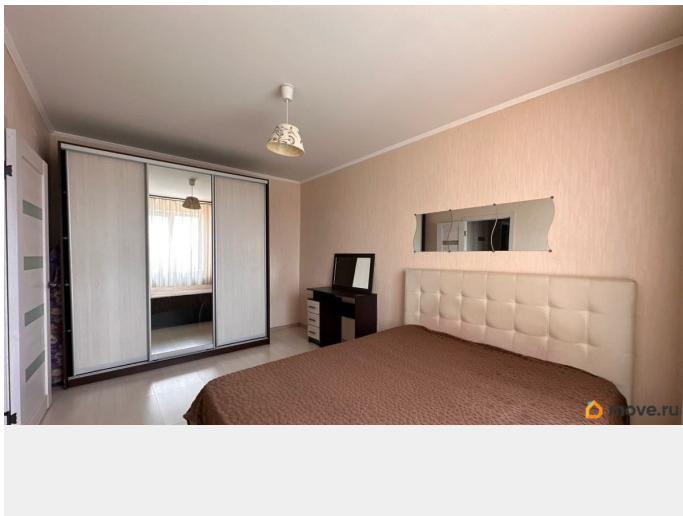

[СПБ, Красносельский район](#)

Квартира

Количество комнат

2

Жилая площадь

28 м²

Площадь кухни

11 м²

лифт, парковка

Описание

Добрый день! Сдается очень уютная - 2 комнатная квартира, она подойдет для семьи В квартире имеется все, что необходимо для комфортной жизни, а именно: - спальная комната - кровать и шкаф, косметический столик - зал -диван, стенка, рабочее место - Эргономичная кухня со столовой зоной, плита с духовым шкафом, чайник, холодильник, вытяжка, стиральная машинка Просторный коридор с прихожей - два отдельных санузла Удобное расположение в районе с развитой инфраструктурой Рядом с домом находятся магазины, аптеки, салоны красоты, рестораны, кафе, школы и детские сады, парк и многое другое. КУ оплачиваются отдельно - в районе - 6000р Интернет оплачивается отдельно. Звоните, организую показ квартиры. Рассмотрим жильцов с детьми и животными Залог 100%, обсудим деление на 2 месяца Комиссия 50%