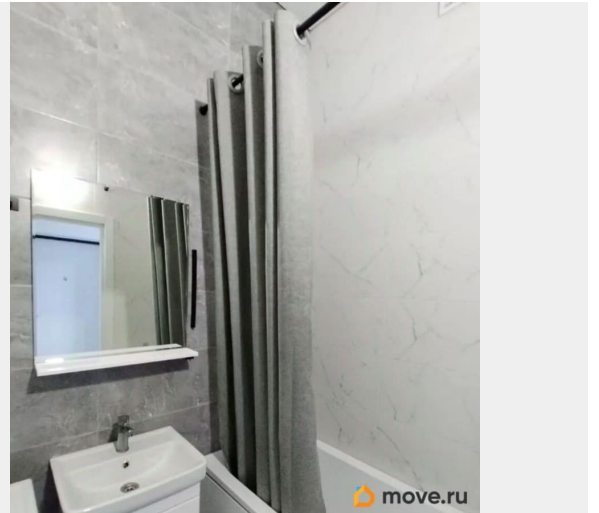

## Описание

ID: 394524 Светлая и просторная квартира с террасой и потолками 3, 24 м. в современном доме в ЖК «Зеленый квартал». Закрытая территория, двор свободный от машин. Есть все необходимое для комфортного проживания. Соседи приличные, спокойные люди, такие же пожелания к арендаторам. Имеется машиноместо в подземном отапливаемом паркинге, в стоимость аренды квартиры не входит.