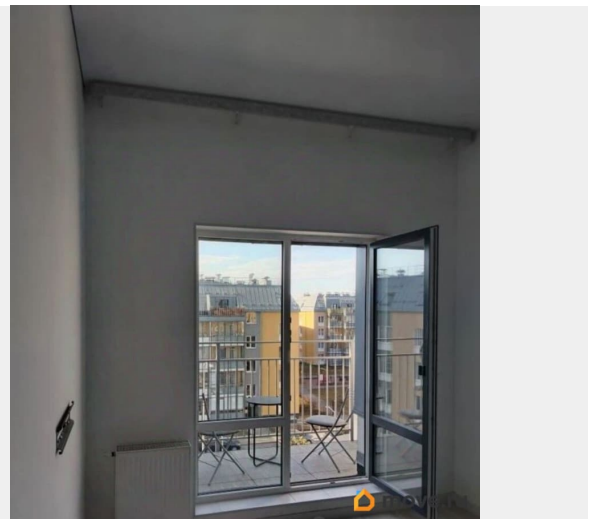

## Описание

ID: 394524 Светлая и просторная квартира с террасой и потолками 3, 24 м. в современном доме в ЖК «Зеленый квартал». Закрытая территория, двор свободный от машин. Есть все необходимое для комфортного проживания. Соседи приличные, спокойные люди, такие же пожелания к арендаторам. Имеется машиноместо в подземном отапливаемом паркинге, в стоимость аренды квартиры не входит.