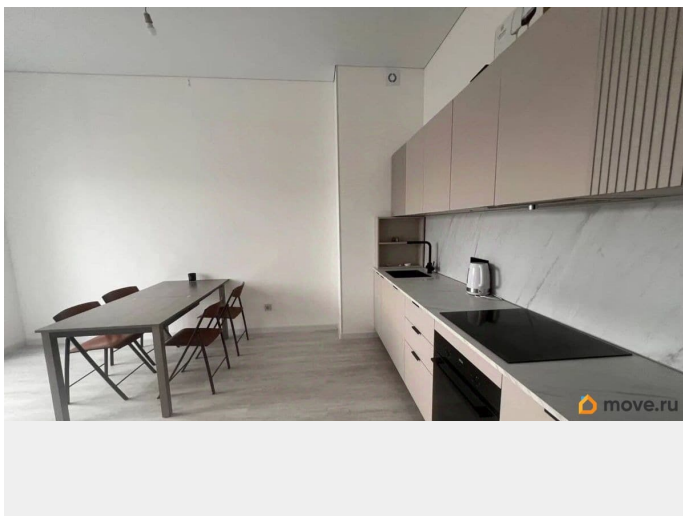

## Описание

ID: 394524 Светлая и просторная квартира с террасой и потолками 3, 24 м. в современном доме в ЖК «Зеленый квартал». Закрытая территория, двор свободный от машин. Есть все необходимое для комфортного проживания. Соседи приличные, спокойные люди, такие же пожелания к арендаторам. Имеется машиноместо в подземном отапливаемом паркинге, в стоимость аренды квартиры не входит.