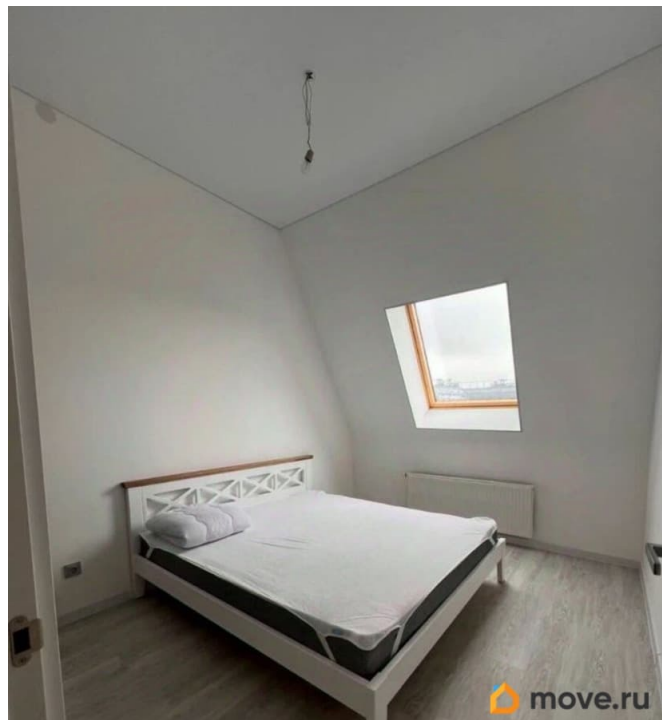

Сергей Новиков, Адвекс

79111677784

🕒 Создано: 25.03.2026 в 00:30

Обновлено: 01.04.2026 в 13:52

Санкт-Петербург, улица Струве, 12к1

60 000 ₽

Санкт-Петербург, улица Струве, 12к1

Округ

[СПБ, Московский район](#)

Квартира

Количество комнат

2

Жилая площадь

24.1 м²

Площадь кухни

17.3 м²

Общая площадь

56.5 м²

Этаж

5/5

Детали объекта

Тип сделки

Сдаю

Раздел

[Квартиры](#)

Вид из окна

на улицу

Ремонт

евро

Квартира в новостройке

да

для заметок