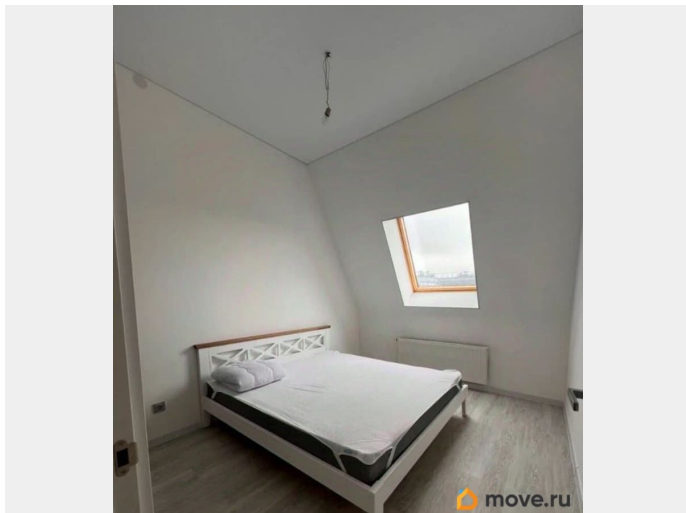

## Описание

ID: 394524 Светлая и просторная квартира с террасой и потолками 3, 24 м. в современном доме в ЖК «Зеленый квартал». Закрытая территория, двор свободный от машин. Есть все необходимое для комфортного проживания. Соседи приличные, спокойные люди, такие же пожелания к арендаторам. Имеется машиноместо в подземном отапливаемом паркинге, в стоимость аренды квартиры не входит.