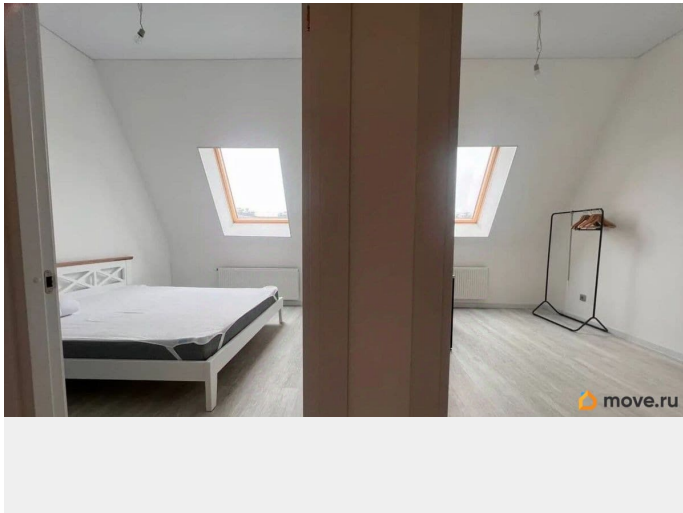

## Описание

ID: 394524 Светлая и просторная квартира с террасой и потолками 3, 24 м. в современном доме в ЖК «Зеленый квартал». Закрытая территория, двор свободный от машин. Есть все необходимое для комфортного проживания. Соседи приличные, спокойные люди, такие же пожелания к арендаторам. Имеется машиноместо в подземном отапливаемом паркинге, в стоимость аренды квартиры не входит.