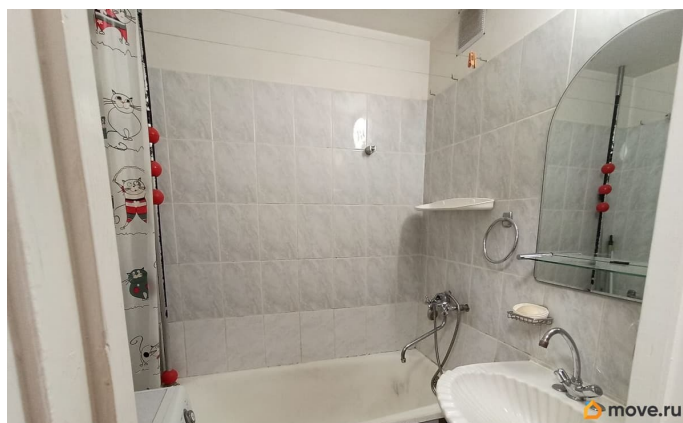

Ремонт

косметический

мебель, мебель на кухне, телевизор, стиральная машина, холодильник, лифт, парковка

Описание

Квартира от собственника. Сдается уютная, светлая, теплая 2 к.кв. Комнаты изолированные, вся необходимая мебель в наличии. Большие окна, красивый вид из окна на р. Смоленку. В кухне вся необходимая техника, варочная панель, холодильник. Также из техники: водонагреватель, стиральная машина. Вся инфраструктура в пешей доступности, м. Приморская 7 мин пешком. В доме на первом этаже расположены магазины, Сбербанк. Во дворе детский сад, школа. Залог 100%. без комиссии. КУ оплачиваются отдельно.