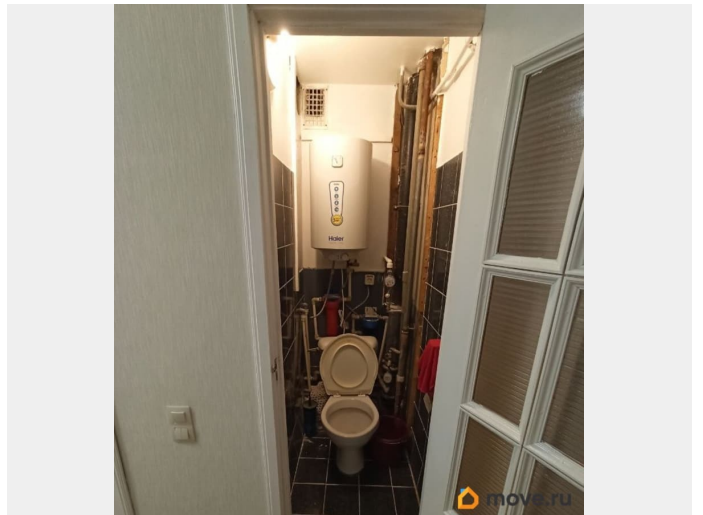

Ремонт

косметический

мебель, мебель на кухне, телевизор, стиральная машина, холодильник, лифт, парковка

Описание

Квартира от собственника. Сдается уютная, светлая, теплая 2 к.кв. Комнаты изолированные, вся необходимая мебель в наличии. Большие окна, красивый вид из окна на р. Смоленку. В кухне вся необходимая техника, варочная панель, холодильник. Также из техники: водонагреватель, стиральная машина. Вся инфраструктура в пешей доступности, м. Приморская 7 мин пешком. В доме на первом этаже расположены магазины, Сбербанк. Во дворе детский сад, школа. Залог 100%. без комиссии. КУ оплачиваются отдельно.