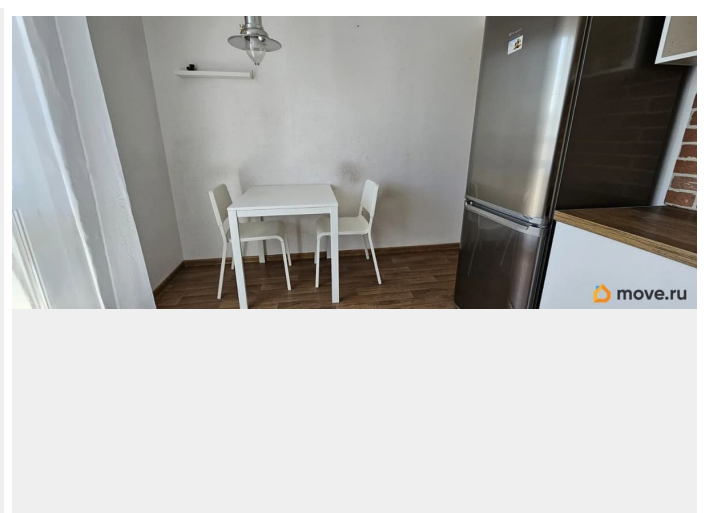

Квартира в новостройке

да

Год сдачи

2016 г.

Заселение с детьми

да

интернет, мебель, мебель на кухне, стиральная машина, холодильник, лифт, парковка

Описание

ID: 384585 Сдается просторная 2-комнатная квартира с панорамным видом в жилом комплексе «София». Квартира светлая, уютная и идеально подходит для семьи с детьми. Рядом с домом расположены парк и пруд, а также детская поликлиника, школа с бассейном и детский сад в 100 метрах. Удобное транспортное сообщение как на личном, так и на общественном транспорте позволит легко добраться в любую часть города и пригород Санкт-Петербурга. Рядом остановки общественного транспорта и станция метро. Квартира сдается на длительный срок без животных. Платежи за коммунальные услуги оплачиваются отдельно: летом примерно 3 500 рублей, зимой около 5 500 рублей. Ключи находятся у агента, оперативные показы.