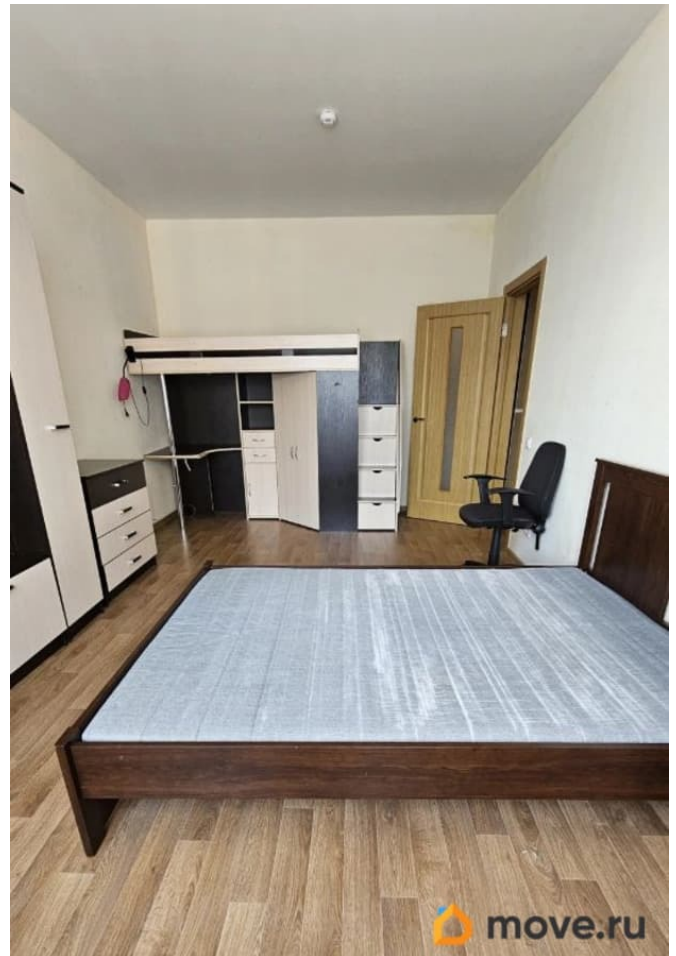

🕒 Создано: 11.04.2026 в 11:42

Обновлено: 11.04.2026 в 11:52

Ирина Ильина, Адвекс

79117415391

Санкт-Петербург, Южное шоссе, 51к1

58 500 ₹

Санкт-Петербург, Южное шоссе, 51к1

Округ

[СПБ, Фрунзенский район](#)

для заметок

Квартира

Количество комнат

2

Жилая площадь

38 м²

Площадь кухни

9.5 м²

Общая площадь

57.8 м²

Этаж

17/24

Детали объекта

Тип сделки

Сдаю

Раздел

[Квартиры](#)

Тип балкона

лоджия

Вид из окна

на улицу

Ремонт

евро