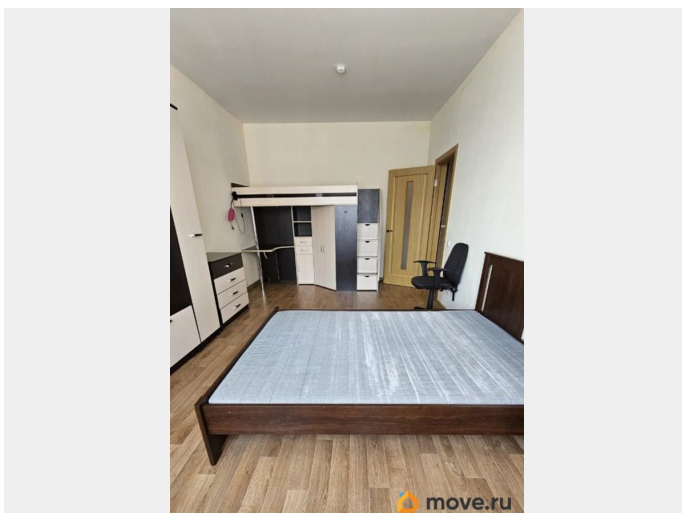

Квартира в новостройке

да

Год сдачи

2016 г.

Заселение с детьми

да

интернет, мебель, мебель на кухне, стиральная машина, холодильник, лифт, парковка

Описание

ID: 384585 Сдается просторная 2-комнатная квартира с панорамным видом в жилом комплексе «София». Квартира светлая, уютная и идеально подходит для семьи с детьми. Рядом с домом расположены парк и пруд, а также детская поликлиника, школа с бассейном и детский сад в 100 метрах. Удобное транспортное сообщение как на личном, так и на общественном транспорте позволит легко добраться в любую часть города и пригород Санкт-Петербурга. Рядом остановки общественного транспорта и станция метро. Квартира сдается на длительный срок без животных. Платежи за коммунальные услуги оплачиваются отдельно: летом примерно 3 500 рублей, зимой около 5 500 рублей. Ключи находятся у агента, оперативные показы.