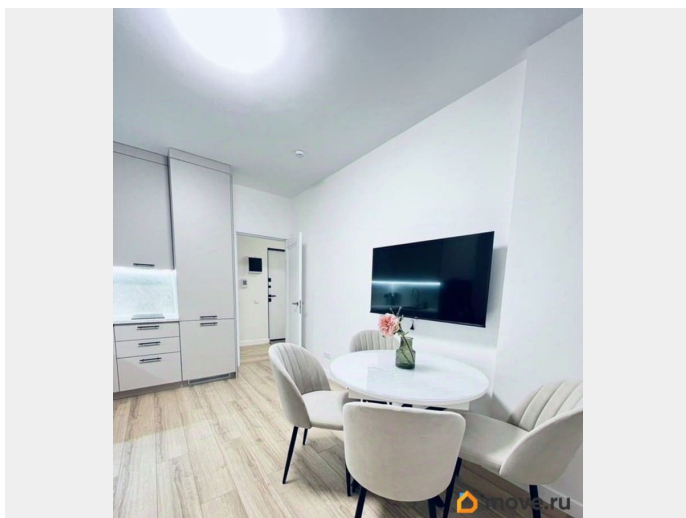

90 000 руб./мес. (квартира + паркинг) + коммунальные услуги; залог: 1 месяц аренды; срок: длительный; курение в квартире строго запрещено. можно с детьми. Квартира полностью готова к заселению — заезжайте и живите с комфортом! Записывайтесь на просмотр — покажем квартиру в удобное для вас время, ответим на все вопросы и поможем оформить аренду.