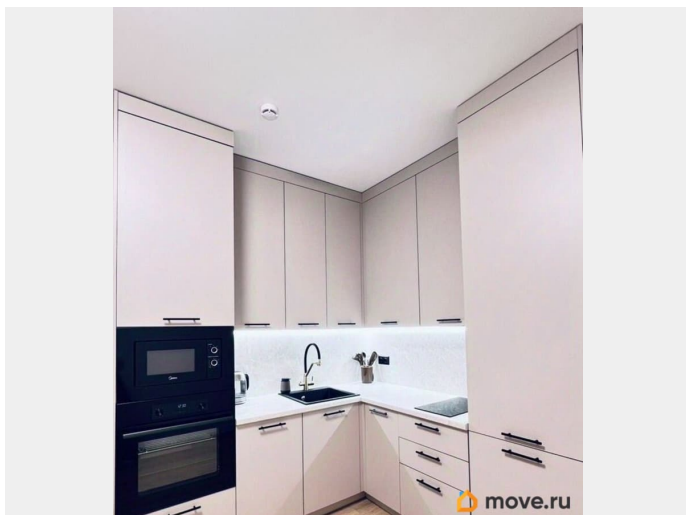

90 000 руб./мес. (квартира + паркинг) + коммунальные услуги; залог: 1 месяц аренды; срок: длительный; курение в квартире строго запрещено. можно с детьми. Квартира полностью готова к заселению — заезжайте и живите с комфортом! Записывайтесь на просмотр — покажем квартиру в удобное для вас время, ответим на все вопросы и поможем оформить аренду.