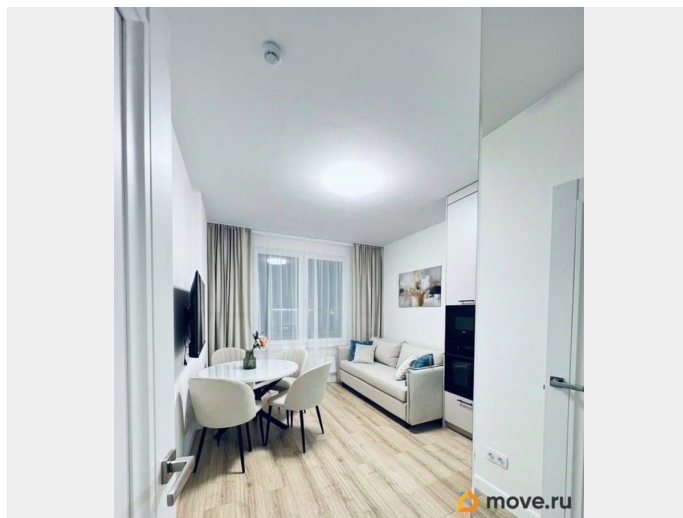

90 000 руб./мес. (квартира + паркинг) + коммунальные услуги; залог: 1 месяц аренды; срок: длительный; курение в квартире строго запрещено. можно с детьми. Квартира полностью готова к заселению — заезжайте и живите с комфортом! Записывайтесь на просмотр — покажем квартиру в удобное для вас время, ответим на все вопросы и поможем оформить аренду.