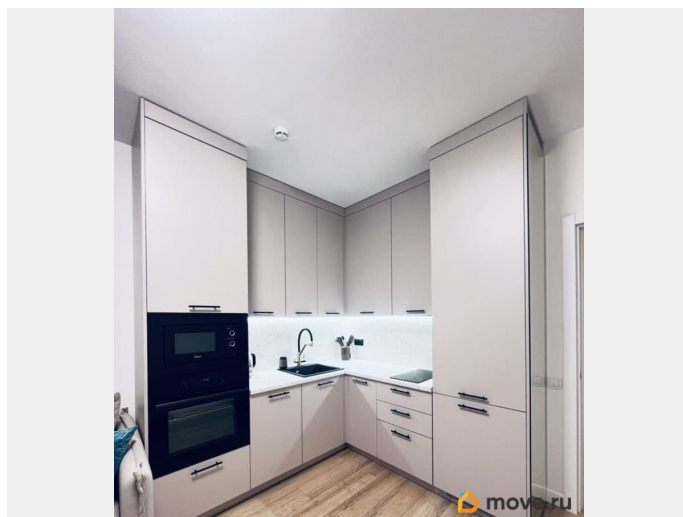

90 000 руб./мес. (квартира + паркинг) + коммунальные услуги; залог: 1 месяц аренды; срок: длительный; курение в квартире строго запрещено. можно с детьми. Квартира полностью готова к заселению — заезжайте и живите с комфортом! Записывайтесь на просмотр — покажем квартиру в удобное для вас время, ответим на все вопросы и поможем оформить аренду.