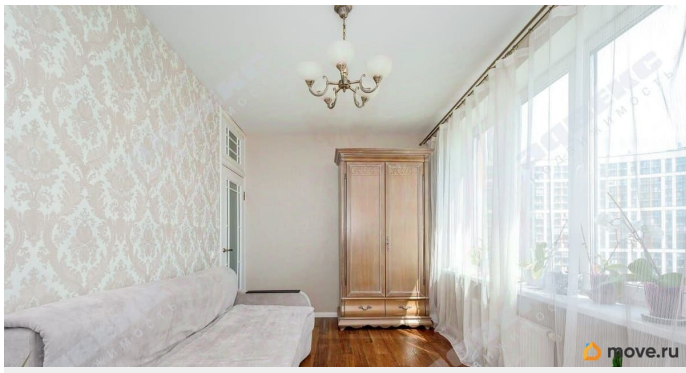

Заселение с животными

да

интернет, мебель, мебель на кухне, телевизор, стиральная машина, холодильник, лифт, парковка

Описание

ID: 393398 Сдается впервые просторная видовая шикарная 2-х комнатная квартира на длительный срок по самой лучшей цене в этой геолокации для одного или двух человек, семейной пары на длительный срок. Бонусом предлагаем машино-место в закрытом паркинге(в этом же доме - спуск на лифте) за отдельную плату. Просмотры в удобное для вас время. Записывайтесь на просмотр к 15.00 на 20.03.26 и заселяйтесь!Звоните! Виталия