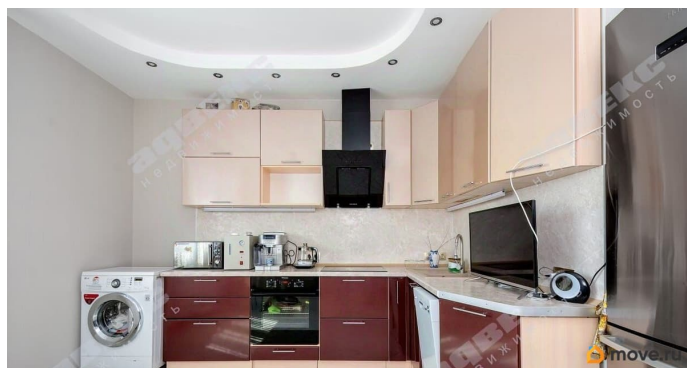

Площадь кухни

14.1 м²

Общая площадь

58.7 м²

Этаж

10/26

Детали объекта

Тип сделки

Заселение с животными

да

интернет, мебель, мебель на кухне, телевизор, стиральная машина, холодильник, лифт, парковка

Описание

ID: 393398 Сдается впервые просторная видовая шикарная 2-х комнатная квартира на длительный срок по самой лучшей цене в этой геолокации для одного или двух человек, семейной пары на длительный срок. Бонусом предлагаем машино-место в закрытом паркинге(в этом же доме - спуск на лифте) за отдельную плату. Просмотры в удобное для вас время. Записывайтесь на просмотр к 15.00 на 20.03.26 и заселяйтесь!Звоните! Виталия