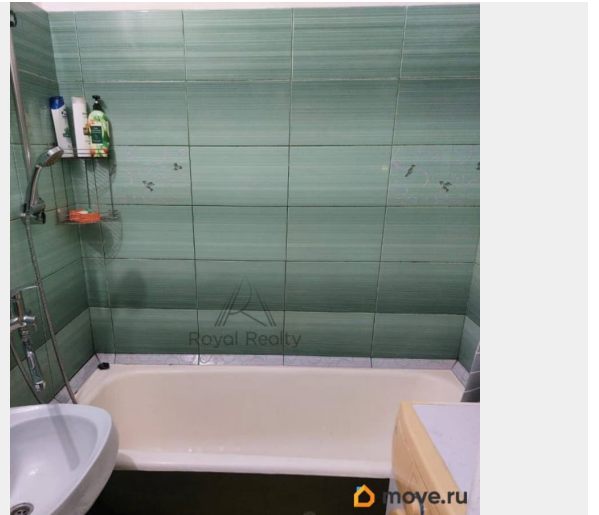

Описание

Арт. 133763080 Предлагаем в аренду уютную 2-комнатную квартиру, расположенную по адресу: Комендантский проспект, д. 21к2. Квартира с общей площадью 58 кв.м. На 6 этаже дома. Просторные комнаты, кухня
Характеристики квартиры: Этаж: 6 Площадь: 58 м² 2 комнаты мебель и техника
Просторная кухня Совмещенный санузел
Расположение: Дом находится в удобном районе с развитыми социальными и торговыми инфраструктурами. В шаговой доступности магазины, кафе, аптеки, школы и детские сады. Удобная транспортная развязка, рядом станция метро Комендантский и автобусные остановки.
Условия аренды: Цена: 40 000 руб./мес + коммунальные услуги Сдается на длительный срок Звоните для записи на просмотр!