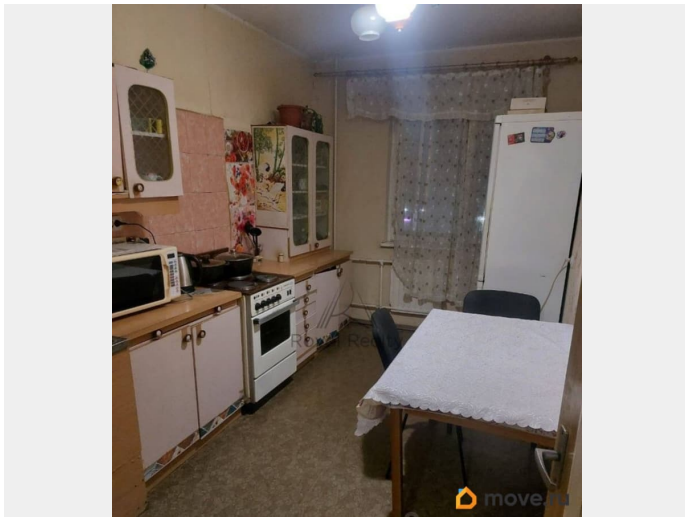

30 м²

Площадь кухни

13 м²

Общая площадь

58 м²

Этаж

6/12

Детали объекта

Описание

Арт. 133763080 Предлагаем в аренду уютную 2-комнатную квартиру, расположенную по адресу: Комендантский проспект, д. 21к2. Квартира с общей площадью 58 кв.м. На 6 этаже дома. Просторные комнаты, кухня
Характеристики квартиры: Этаж: 6 Площадь: 58 м² 2 комнаты мебель и техника
Просторная кухня Совмещенный санузел
Расположение: Дом находится в удобном районе с развитыми социальными и торговыми инфраструктурами. В шаговой доступности магазины, кафе, аптеки, школы и детские сады. Удобная транспортная развязка, рядом станция метро Комендантский и автобусные остановки.
Условия аренды: Цена: 40 000 руб./мес + коммунальные услуги Сдается на длительный срок Звоните для записи на просмотр!