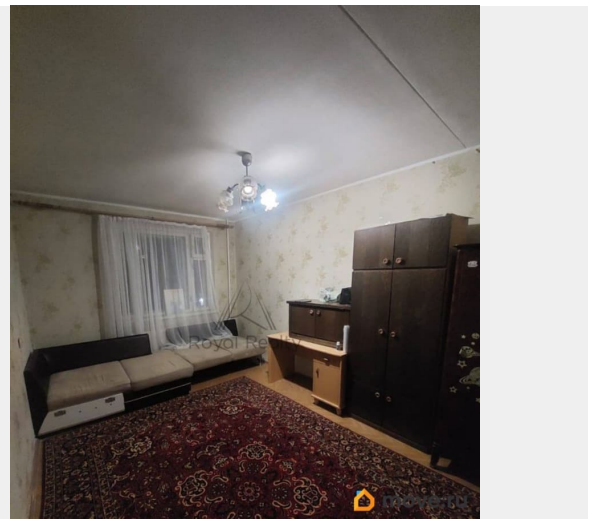

Описание

Арт. 133763080 Предлагаем в аренду уютную 2-комнатную квартиру, расположенную по адресу: Комендантский проспект, д. 21к2. Квартира с общей площадью 58 кв.м. На 6 этаже дома. Просторные комнаты, кухня
Характеристики квартиры: Этаж: 6 Площадь: 58 м² 2 комнаты мебель и техника
Просторная кухня Совмещенный санузел
Расположение: Дом находится в удобном районе с развитыми социальными и торговыми инфраструктурами. В шаговой доступности магазины, кафе, аптеки, школы и детские сады. Удобная транспортная развязка, рядом станция метро Комендантский и автобусные остановки.
Условия аренды: Цена: 40 000 руб./мес + коммунальные услуги Сдается на длительный срок Звоните для записи на просмотр!