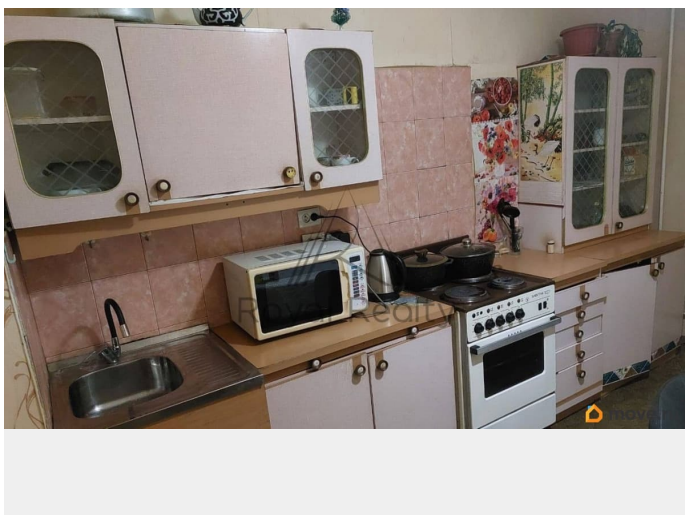

во двор

Ремонт

косметический

Заселение с детьми

да

Заселение с животными

да

интернет, мебель, мебель на кухне, телевизор, стиральная машина, холодильник, лифт, парковка

Описание

Арт. 133763080 Предлагаем в аренду уютную 2-комнатную квартиру, расположенную по адресу: Комендантский проспект, д. 21к2. Квартира с общей площадью 58 кв.м. На 6 этаже дома. Просторные комнаты, кухня
Характеристики квартиры: Этаж: 6 Площадь: 58 м² 2 комнаты мебель и техника
Просторная кухня Совмещенный санузел
Расположение: Дом находится в удобном районе с развитыми социальными и торговыми инфраструктурами. В шаговой доступности магазины, кафе, аптеки, школы и детские сады. Удобная транспортная развязка, рядом станция метро Комендантский и автобусные остановки.
Условия аренды: Цена: 40 000 руб./мес + коммунальные услуги Сдается на длительный срок Звоните для записи на просмотр!