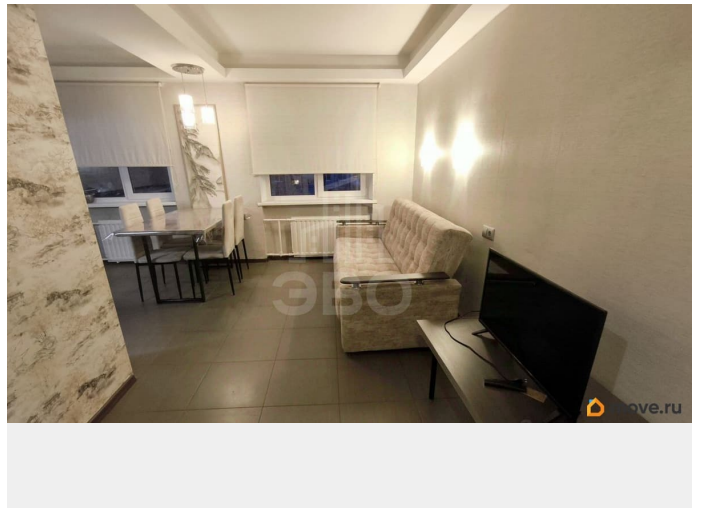

[СПБ, Калининский район](#)

Улица

[проспект Науки](#)

Квартира

Количество комнат

2

Жилая площадь

27 м²

Арт. 134234530 Предлагается квартира в аренду для Вашей семьи в Калининском районе, по адресу: проспект Науки, дом 4, корпус 2 Метро: 10 мин. пешком до «Академической» и «Политехнической» О квартире: • Просторная кухня-гостиная + изолированные комнаты • Полностью меблирована и укомплектована необходимой техникой • Раздельный санузел • Чистое, светлое пространство, готовое к комфортному заселению Локация и преимущества района: Тихий, озеленённый район с развитой инфраструктурой. В шаговой доступности: школы, детские сады, поликлиники, сетевые магазины, кафе и зоны отдыха. Удобная транспортная развязка, регулярное движение общественного транспорта и быстрый выезд на основные магистрали. Идеальный баланс городской динамики и спокойной семейной среды. Условия аренды: • Рассматриваем порядочных и платёжеспособных арендаторов • Допускается проживание с детьми • Небольшие домашние животные — по согласованию • Долгосрочная аренда Звоните или пишите в удобное время для организации просмотра