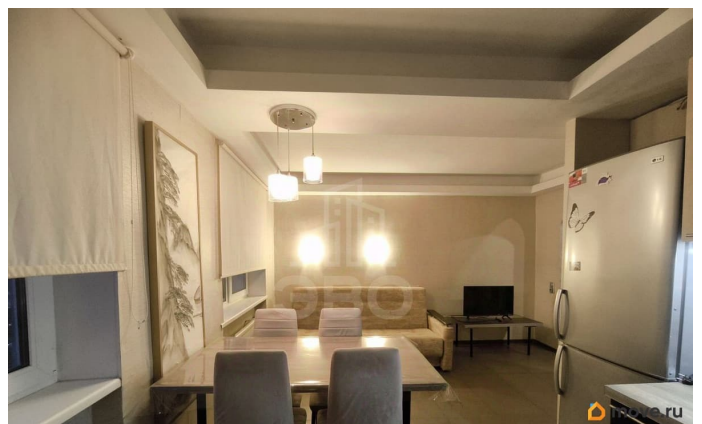

Арт. 134234530 Предлагается квартира в аренду для Вашей семьи в Калининском районе, по адресу: проспект Науки, дом 4, корпус 2 Метро: 10 мин. пешком до «Академической» и «Политехнической» О квартире: • Просторная кухня-гостиная + изолированные комнаты • Полностью меблирована и укомплектована необходимой техникой • Раздельный санузел • Чистое, светлое пространство, готовое к комфортному заселению Локация и преимущества района: Тихий, озеленённый район с развитой инфраструктурой. В шаговой доступности: школы, детские сады, поликлиники, сетевые магазины, кафе и зоны отдыха. Удобная транспортная развязка, регулярное движение общественного транспорта и быстрый выезд на основные магистрали. Идеальный баланс городской динамики и спокойной семейной среды. Условия аренды: • Рассматриваем порядочных и платёжеспособных арендаторов • Допускается проживание с детьми • Небольшие домашние животные — по согласованию • Долгосрочная аренда Звоните или пишите в удобное время для организации просмотра