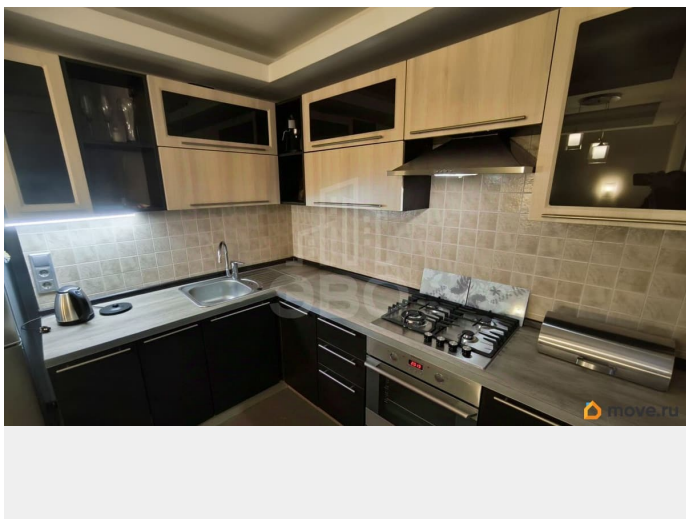

Площадь кухни

16 м²

Общая площадь

58 м²

Этаж

4/9

Детали объекта

Тип сделки

Арт. 134234530 Предлагается квартира в аренду для Вашей семьи в Калининском районе, по адресу: проспект Науки, дом 4, корпус 2 Метро: 10 мин. пешком до «Академической» и «Политехнической» О квартире: • Просторная кухня-гостиная + изолированные комнаты • Полностью меблирована и укомплектована необходимой техникой • Раздельный санузел • Чистое, светлое пространство, готовое к комфортному заселению Локация и преимущества района: Тихий, озеленённый район с развитой инфраструктурой. В шаговой доступности: школы, детские сады, поликлиники, сетевые магазины, кафе и зоны отдыха. Удобная транспортная развязка, регулярное движение общественного транспорта и быстрый выезд на основные магистрали. Идеальный баланс городской динамики и спокойной семейной среды. Условия аренды: • Рассматриваем порядочных и платёжеспособных арендаторов • Допускается проживание с детьми • Небольшие домашние животные — по согласованию • Долгосрочная аренда Звоните или пишите в удобное время для организации просмотра