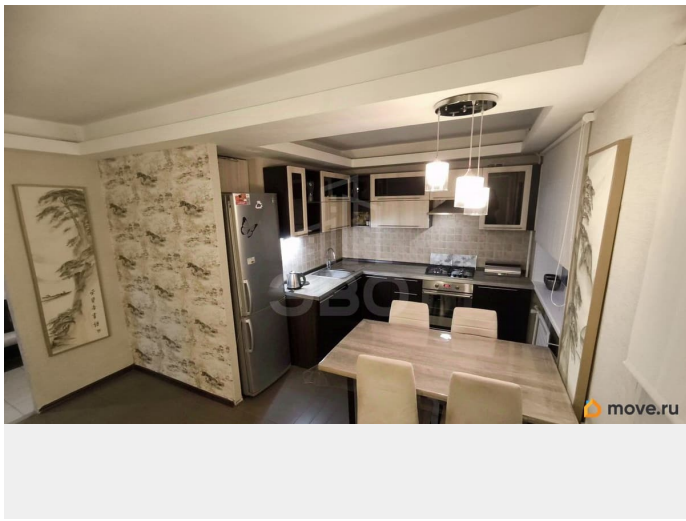

Арт. 134234530 Предлагается квартира в аренду для Вашей семьи в Калининском районе, по адресу: проспект Науки, дом 4, корпус 2 Метро: 10 мин. пешком до «Академической» и «Политехнической» О квартире: • Просторная кухня-гостиная + изолированные комнаты • Полностью меблирована и укомплектована необходимой техникой • Раздельный санузел • Чистое, светлое пространство, готовое к комфортному заселению Локация и преимущества района: Тихий, озеленённый район с развитой инфраструктурой. В шаговой доступности: школы, детские сады, поликлиники, сетевые магазины, кафе и зоны отдыха. Удобная транспортная развязка, регулярное движение общественного транспорта и быстрый выезд на основные магистрали. Идеальный баланс городской динамики и спокойной семейной среды. Условия аренды: • Рассматриваем порядочных и платёжеспособных арендаторов • Допускается проживание с детьми • Небольшие домашние животные — по согласованию • Долгосрочная аренда Звоните или пишите в удобное время для организации просмотра