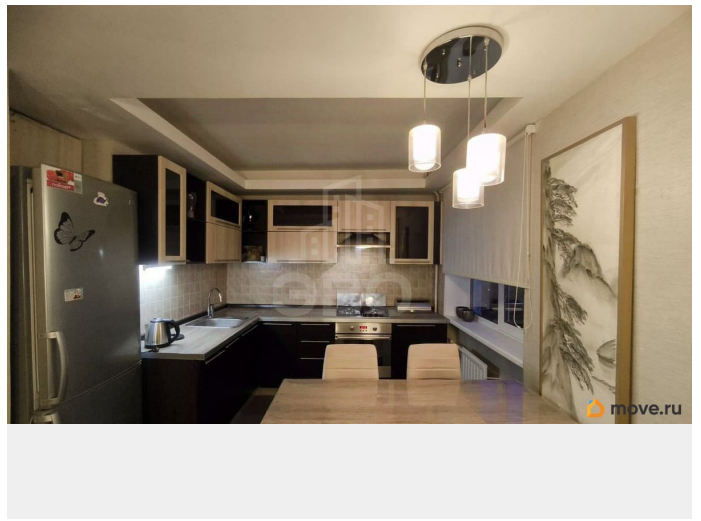

Арт. 134234530 Предлагается квартира в аренду для Вашей семьи в Калининском районе, по адресу: проспект Науки, дом 4, корпус 2 Метро: 10 мин. пешком до «Академической» и «Политехнической» О квартире: • Просторная кухня-гостиная + изолированные комнаты • Полностью меблирована и укомплектована необходимой техникой • Раздельный санузел • Чистое, светлое пространство, готовое к комфортному заселению Локация и преимущества района: Тихий, озеленённый район с развитой инфраструктурой. В шаговой доступности: школы, детские сады, поликлиники, сетевые магазины, кафе и зоны отдыха. Удобная транспортная развязка, регулярное движение общественного транспорта и быстрый выезд на основные магистрали. Идеальный баланс городской динамики и спокойной семейной среды. Условия аренды: • Рассматриваем порядочных и платёжеспособных арендаторов • Допускается проживание с детьми • Небольшие домашние животные — по согласованию • Долгосрочная аренда Звоните или пишите в удобное время для организации просмотра