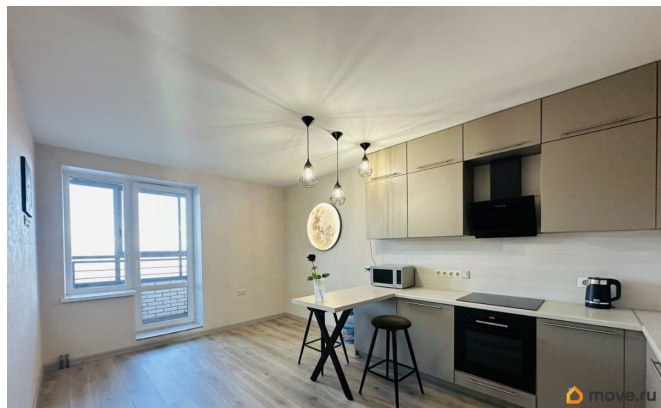

🕒 Создано: 22.05.2025 в 18:42

🔄 Обновлено: 13.04.2026 в 18:57

Собственник

79812554325

**Санкт-Петербург, Пулковское шоссе,
42к6**

75 000 ₽

Санкт-Петербург, Пулковское шоссе, 42к6

Округ

[СПБ, Московский район](#)

Квартира

Количество комнат

2

Высота потолков

2.55 м

Жилая площадь

30 м²

Площадь кухни

17 м²

Общая площадь

58 м²

Этаж

4/15

Детали объекта

Тип сделки

Сдаю

Раздел

[Квартиры](#)

Тип балкона

балкон

Тип санузла

для заметок