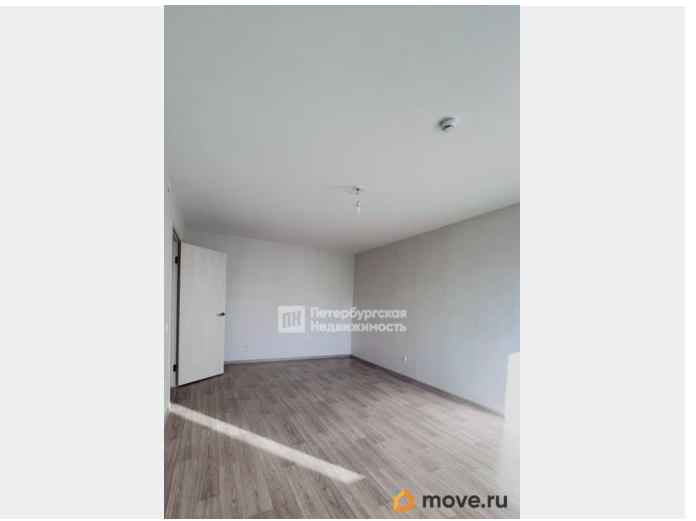

для заметок

Тип санузла

раздельный

Ремонт

косметический

мебель, лифт, парковка

Описание

Номер объявления: 21817 - назовите его оператору. Предлагается впервые для аренды 2-ккв. чистая и светлая со свежим косметическим ремонтом. Квартира сдается на длительный срок. Удобный район города с развитой инфраструктурой- рядом магазины, кафе, ТК, аптеки, детский сад и школа., остановки общественного транспорта и все необходимое для комфортной жизни. Станция метро «Юго-Западная» в 3 км от дома. Квартира сдается без мебели-идеальный вариант для тех, кто хочет обустроить жилье по своему вкусу! В квартире застекленная лоджия - можно использовать как зону отдыха или дополнительное пространство для хранения. Организирую показ в удобное для Вас время. Буду рада ответить на все вопросы и показать квартиру лично. Звоните или пишите-договоримся о просмотре!