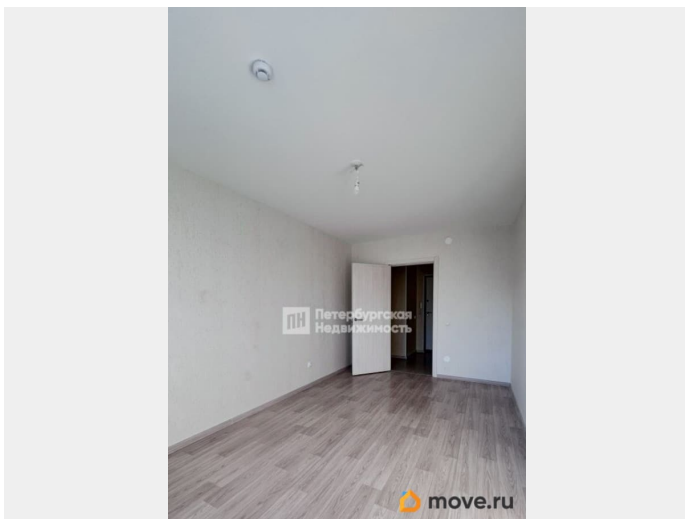

для заметок

Тип санузла

раздельный

Ремонт

косметический

мебель, лифт, парковка

Описание

Номер объявления: 21817 - назовите его оператору. Предлагается впервые для аренды 2-ккв. чистая и светлая со свежим косметическим ремонтом. Квартира сдается на длительный срок. Удобный район города с развитой инфраструктурой- рядом магазины, кафе, ТК, аптеки, детский сад и школа., остановки общественного транспорта и все необходимое для комфортной жизни. Станция метро «Юго-Западная» в 3 км от дома. Квартира сдается без мебели-идеальный вариант для тех, кто хочет обустроить жилье по своему вкусу! В квартире застекленная лоджия - можно использовать как зону отдыха или дополнительное пространство для хранения. Организирую показ в удобное для Вас время. Буду рада ответить на все вопросы и показать квартиру лично. Звоните или пишите-договоримся о просмотре!