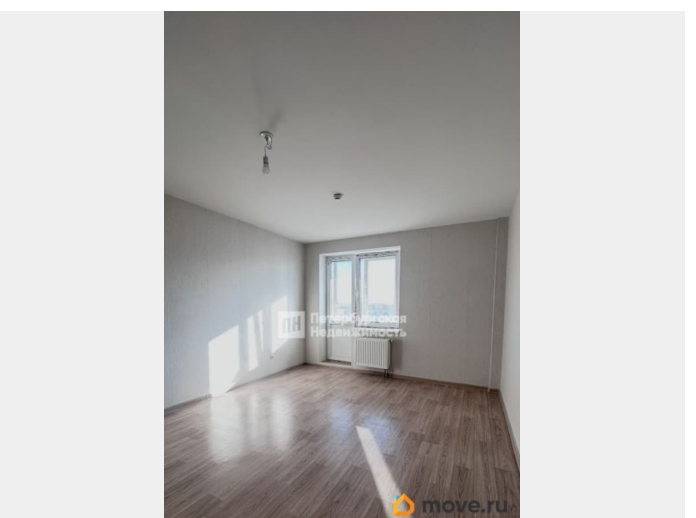

для заметок

Тип санузла

раздельный

Ремонт

косметический

мебель, лифт, парковка

Описание

Номер объявления: 21817 - назовите его оператору. Предлагается впервые для аренды 2-ккв. чистая и светлая со свежим косметическим ремонтом. Квартира сдается на длительный срок. Удобный район города с развитой инфраструктурой- рядом магазины, кафе, ТК, аптеки, детский сад и школа., остановки общественного транспорта и все необходимое для комфортной жизни. Станция метро «Юго-Западная» в 3 км от дома. Квартира сдается без мебели-идеальный вариант для тех, кто хочет обустроить жилье по своему вкусу! В квартире застекленная лоджия - можно использовать как зону отдыха или дополнительное пространство для хранения. Организирую показ в удобное для Вас время. Буду рада ответить на все вопросы и показать квартиру лично. Звоните или пишите-договоримся о просмотре!