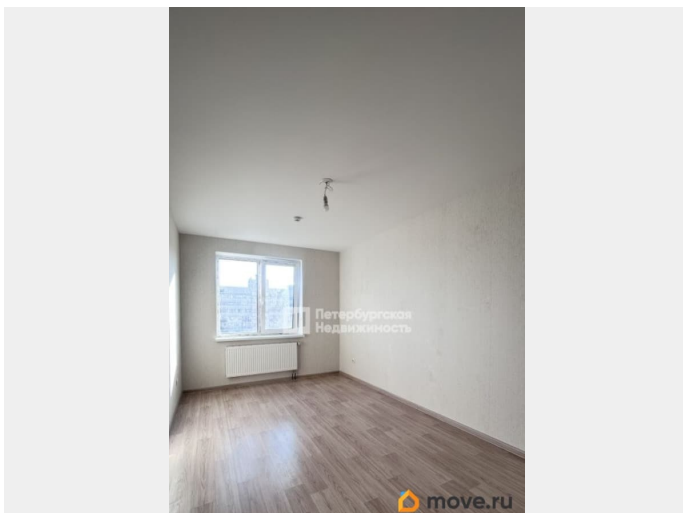

для заметок

Тип санузла

раздельный

Ремонт

косметический

мебель, лифт, парковка

Описание

Номер объявления: 21817 - назовите его оператору. Предлагается впервые для аренды 2-ккв. чистая и светлая со свежим косметическим ремонтом. Квартира сдается на длительный срок. Удобный район города с развитой инфраструктурой- рядом магазины, кафе, ТК, аптеки, детский сад и школа., остановки общественного транспорта и все необходимое для комфортной жизни. Станция метро «Юго-Западная» в 3 км от дома. Квартира сдается без мебели-идеальный вариант для тех, кто хочет обустроить жилье по своему вкусу! В квартире застекленная лоджия - можно использовать как зону отдыха или дополнительное пространство для хранения. Организирую показ в удобное для Вас время. Буду рада ответить на все вопросы и показать квартиру лично. Звоните или пишите-договоримся о просмотре!