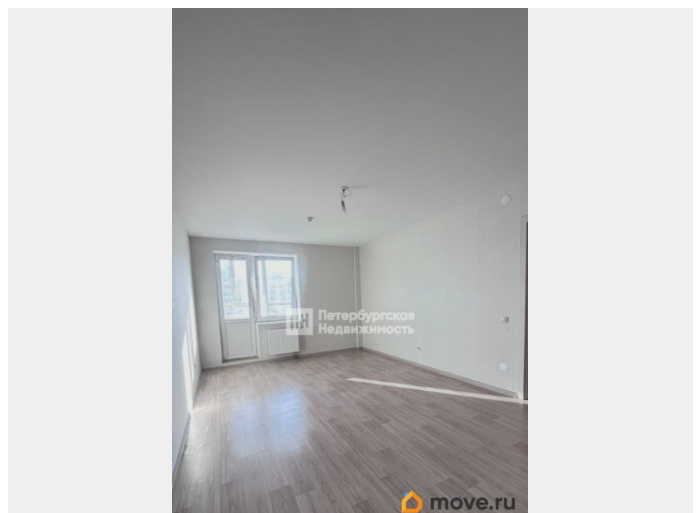

2.6 м

Жилая площадь

34.6 м²

Площадь кухни

12 м²

Общая площадь

59.5 м²

Этаж

для заметок

Тип санузла

раздельный

Ремонт

косметический

мебель, лифт, парковка

Описание

Номер объявления: 21817 - назовите его оператору. Предлагается впервые для аренды 2-ккв. чистая и светлая со свежим косметическим ремонтом. Квартира сдается на длительный срок. Удобный район города с развитой инфраструктурой- рядом магазины, кафе, ТК, аптеки, детский сад и школа., остановки общественного транспорта и все необходимое для комфортной жизни. Станция метро «Юго-Западная» в 3 км от дома. Квартира сдается без мебели-идеальный вариант для тех, кто хочет обустроить жилье по своему вкусу! В квартире застекленная лоджия - можно использовать как зону отдыха или дополнительное пространство для хранения. Организирую показ в удобное для Вас время. Буду рада ответить на все вопросы и показать квартиру лично. Звоните или пишите-договоримся о просмотре!