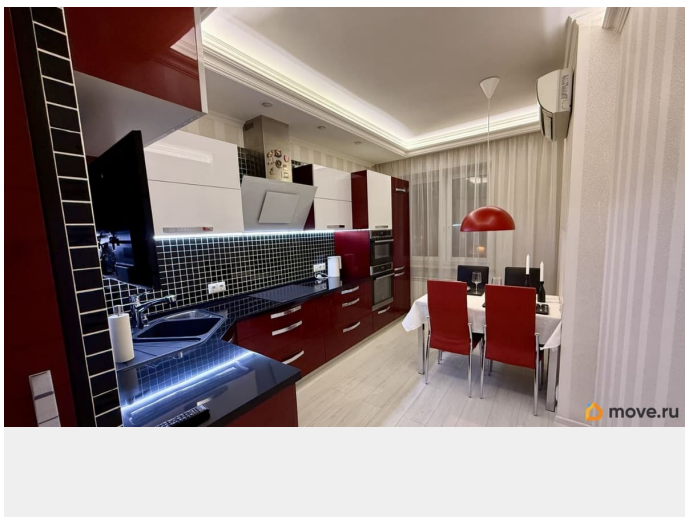

вся инфраструктура для комфортной жизни
Условия аренды • Без животных • Можно с
детьми • Долгосрочная аренда (от 1 года)
Квартира полностью готова к заселению — не
требует вложений, все продумано для
комфортной жизни семьи или пары.