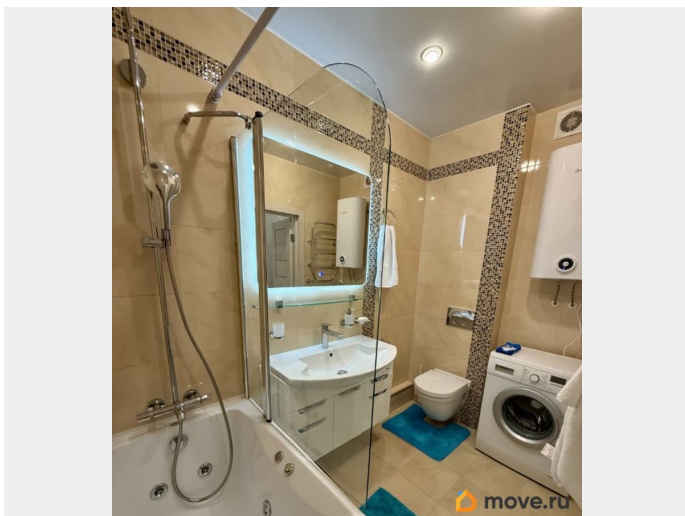

вся инфраструктура для комфортной жизни
Условия аренды • Без животных • Можно с
детьми • Долгосрочная аренда (от 1 года)
Квартира полностью готова к заселению — не
требует вложений, все продумано для
комфортной жизни семьи или пары.