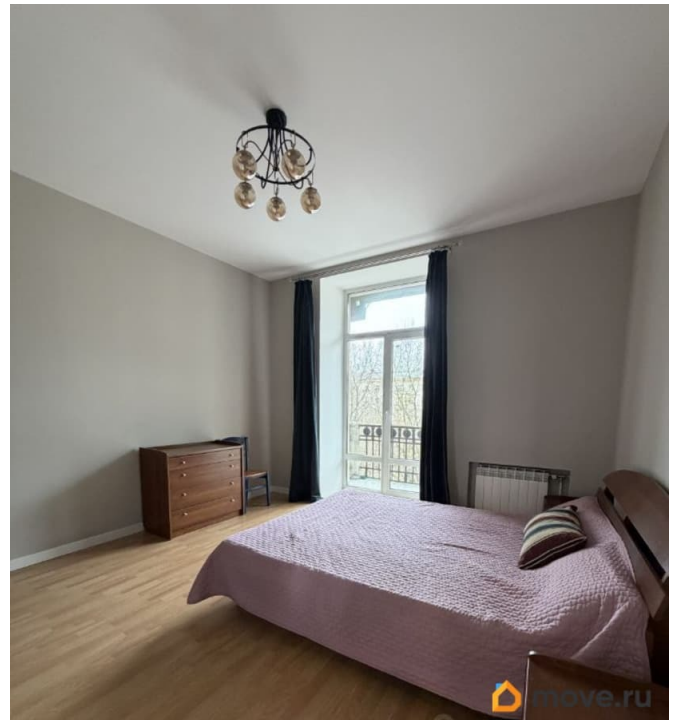

🕒 Создано: 05.04.2026 в 21:07

Обновлено: 05.04.2026 в 21:52

Алина Кулинич, Алина Кулинич

79811679024

Санкт-Петербург, Кузнецовская улица, 30

69 000 ₽

Санкт-Петербург, Кузнецовская улица, 30

Округ

[СПБ, Московский район](#)

Улица

[улица Кузнецовская](#)

Квартира

Количество комнат

2

Высота потолков

3 м

Жилая площадь

26 м²

Площадь кухни

8 м²

Общая площадь

59 м²

Этаж

4/6

Детали объекта

Тип сделки

Сдаю

Раздел

[Квартиры](#)

Тип балкона

балкон

для заметок