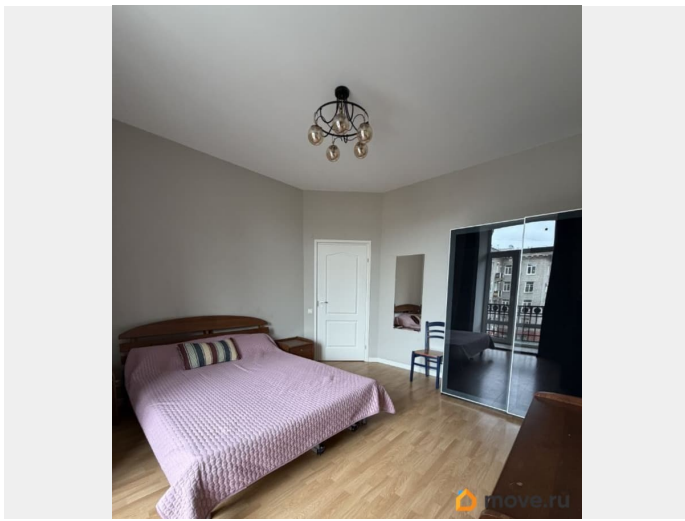

Move.ru - вся недвижимость России