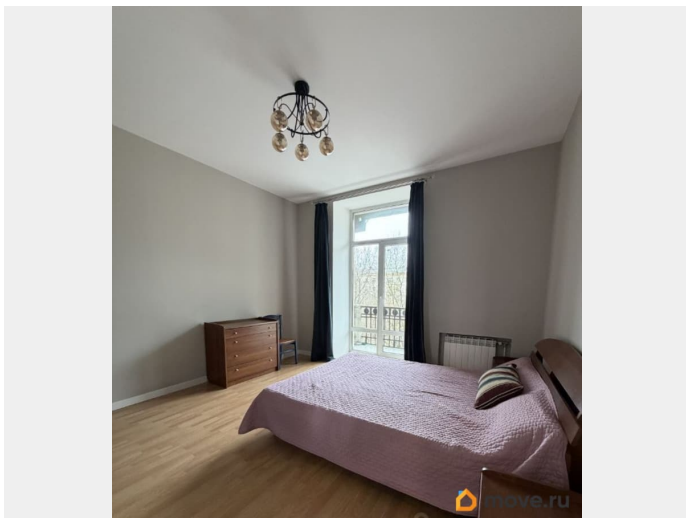

договориться: Если у вас остались вопросы по планировке, расположению дома, парковке или условиям — пишите или звоните прямо сейчас. Отвечаю быстро. Покажу квартиру в удобное для вас время, в том числе в выходные.