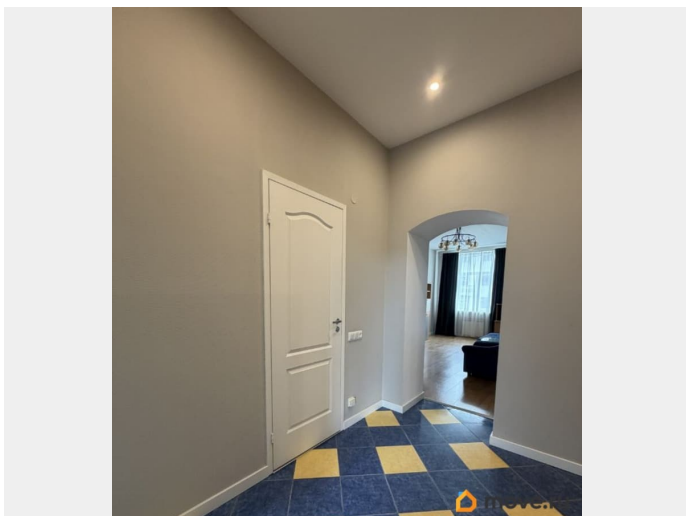

договориться: Если у вас остались вопросы по планировке, расположению дома, парковке или условиям — пишите или звоните прямо сейчас. Отвечаю быстро. Покажу квартиру в удобное для вас время, в том числе в выходные.