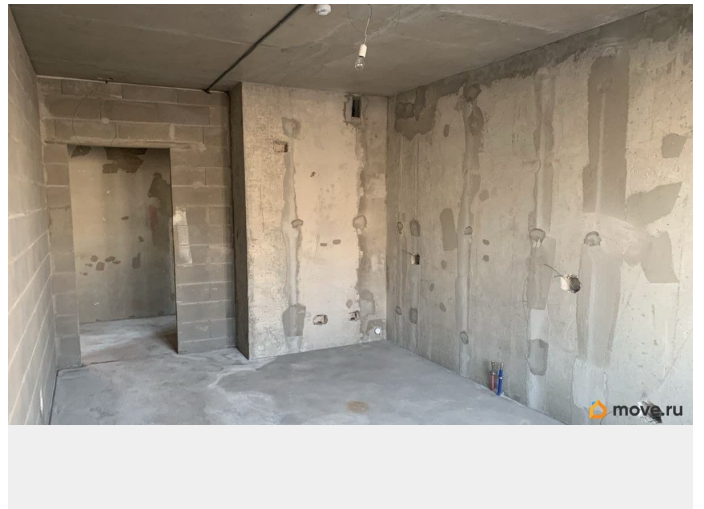

да

Год сдачи

2023 г.

лифт, парковка

Описание

Сдам помещение 60 кв метров под склад. 2 этаж. 2 лифта(грузовой и обычный). Так же для удобства использования можем предложить место в подземном паркинге, близко к лифту. Подойдет под небольшой склад для продавцов на маркетплейсах.