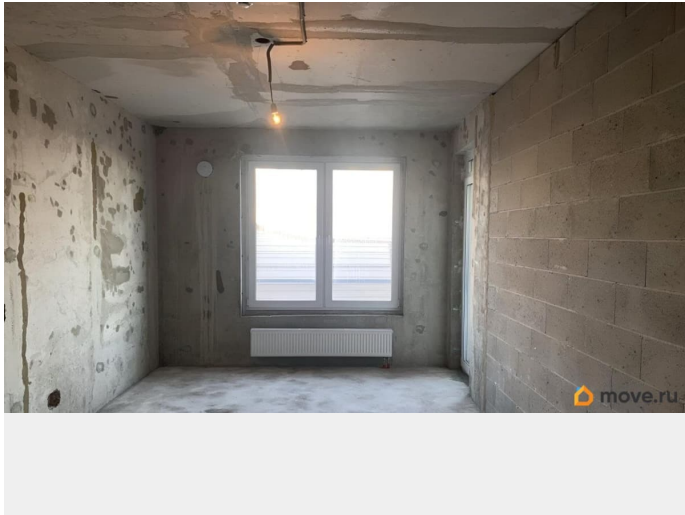

да

Год сдачи

2023 г.

лифт, парковка

Описание

Сдам помещение 60 кв метров под склад. 2 этаж. 2 лифта(грузовой и обычный). Так же для удобства использования можем предложить место в подземном паркинге, близко к лифту. Подойдет под небольшой склад для продавцов на маркетплейсах.