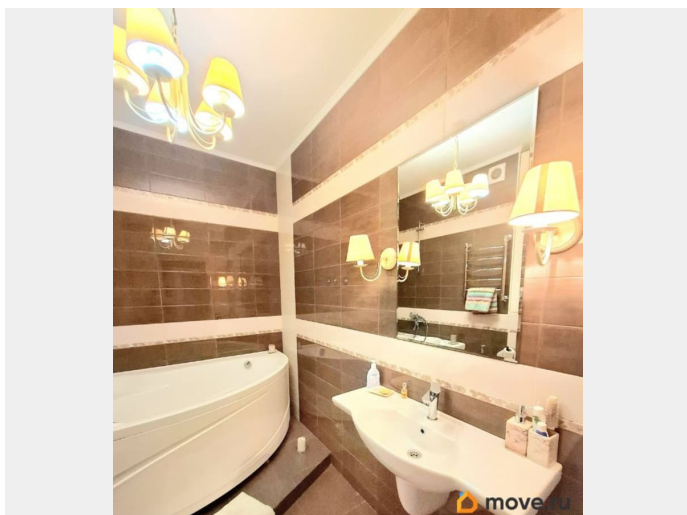

## Описание

От собственника, сдаётся просторная видовая двухкомнатная квартира. Хороший ремонт, чистая парадная с выходом на улицу. Идеальная локация.. В пешей доступности Пулковский парк, гипермаркеты «Метро», «Окей», «Ашан», кафе и рестораны. До метро 15 минут пешком, до аэропорта 15 минут на автобусе. Остановка 5 минут от парадной. Рядом Петродворец, Пушкин, Павловск! Лучшая локация для жизни, туризма, не спешного отдыха, учебы, командировки! Парки, Храмы, школы, детские сады, поликлиника, фитнес, сети супермаркетов, кафе, рестораны, все в шаговой доступности. Сдаётся на длительный срок, оплата аренды и ежемесячные платежи по квитанции