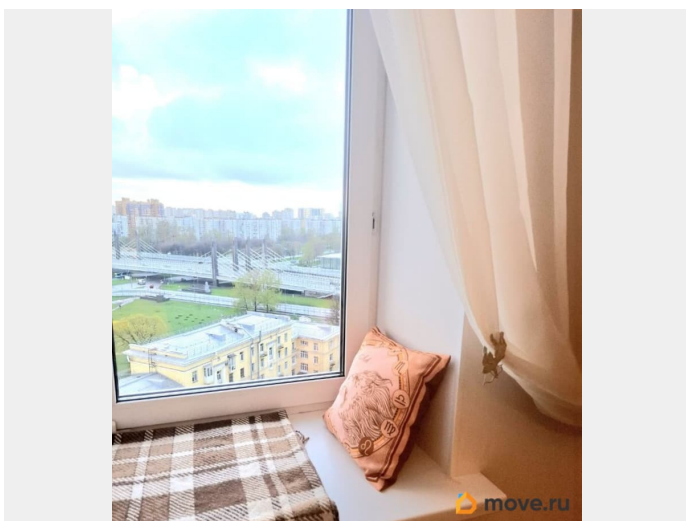

## Описание

От собственника, сдаётся просторная видовая двухкомнатная квартира. Хороший ремонт, чистая парадная с выходом на улицу. Идеальная локация.. В пешей доступности Пулковский парк, гипермаркеты «Метро», «Окей», «Ашан», кафе и рестораны. До метро 15 минут пешком, до аэропорта 15 минут на автобусе. Остановка 5 минут от парадной. Рядом Петродворец, Пушкин, Павловск! Лучшая локация для жизни, туризма, не спешного отдыха, учебы, командировки! Парки, Храмы, школы, детские сады, поликлиника, фитнес, сети супермаркетов, кафе, рестораны, все в шаговой доступности. Сдаётся на длительный срок, оплата аренды и ежемесячные платежи по квитанции