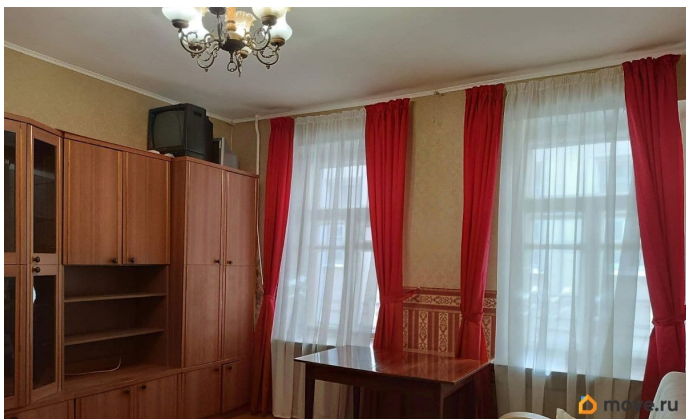

Ремонт

косметический

Заселение с детьми

для заметок

интернет, мебель, мебель на кухне, стиральная машина, холодильник, лифт

Описание

Сдается на длительный срок большая 2хкомнатная квартира (метро Василеостровская 10 минут пешком) Адрес наб. Лейтенанта Шмидта дом 13. Вход в парадную с набережной. Второй этаж. Окна во двор, тихо. Комнаты 18 и 15 метров, изолированные. В каждой комнате диван. Большая прихожая со встроенными шкафами. Санузел раздельный в кафеле. Кухня 9 метров, просторная. Газовая плита, холодильник, стиральная машина-автомат. Сдается на длительный срок. Желательно без животных и без курения в квартире. Залог можно внести двумя частями. Для записи на просмотр - звоните. Сообщения могут приходиться с большим опозданием.