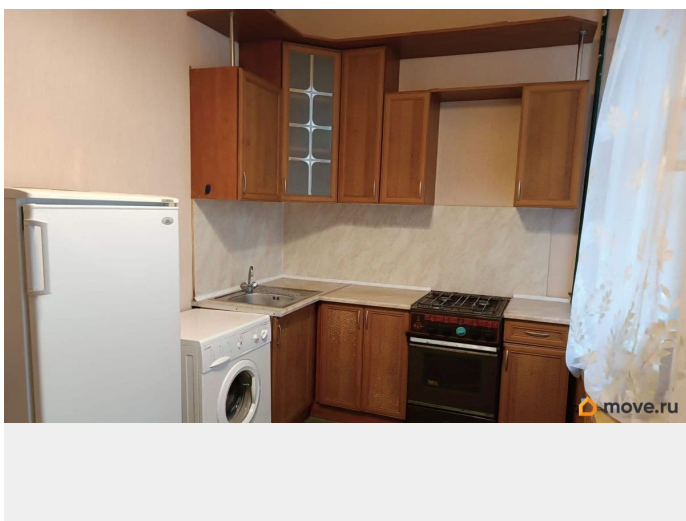

Ремонт

косметический

Заселение с детьми

для заметок

интернет, мебель, мебель на кухне, стиральная машина, холодильник, лифт

Описание

Сдается на длительный срок большая 2хкомнатная квартира (метро Василеостровская 10 минут пешком) Адрес наб. Лейтенанта Шмидта дом 13. Вход в парадную с набережной. Второй этаж. Окна во двор, тихо. Комнаты 18 и 15 метров, изолированные. В каждой комнате диван. Большая прихожая со встроенными шкафами. Санузел раздельный в кафеле. Кухня 9 метров, просторная. Газовая плита, холодильник, стиральная машина-автомат. Сдается на длительный срок. Желательно без животных и без курения в квартире. Залог можно внести двумя частями. Для записи на просмотр - звоните. Сообщения могут приходиться с большим опозданием.