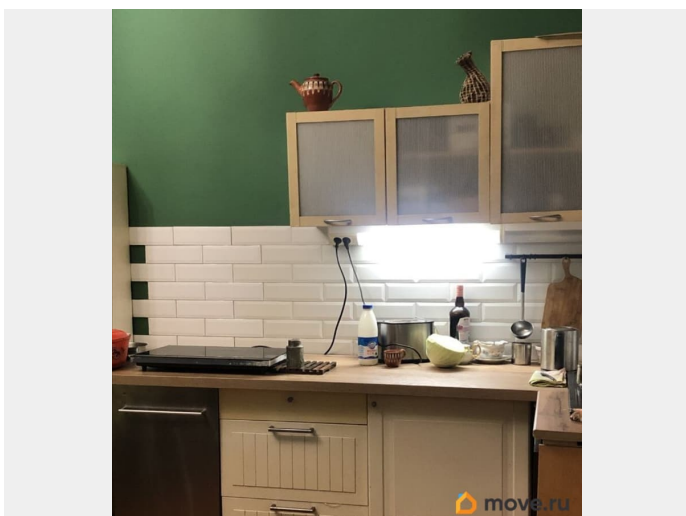

для заметок

Заселение с детьми

да

интернет, мебель, мебель на кухне, стиральная машина, холодильник, лифт, парковка

Описание

Сдаю свою квартиру. Нестандартная, находится в доме во дворе Академии художеств. Большая спальня и большая кухня-гостиная, большая ванная комната с окном, высокие потолки, красивая парадная. Светлый просторный двор. Бесплатная парковка во дворе.