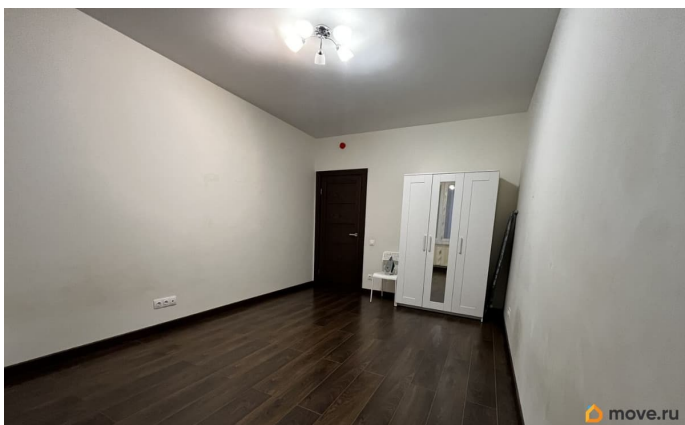

добираться до любой точки города.
Приглашаем вас на просмотр! Просмотры
возможны в любое время по
предварительной договоренности.