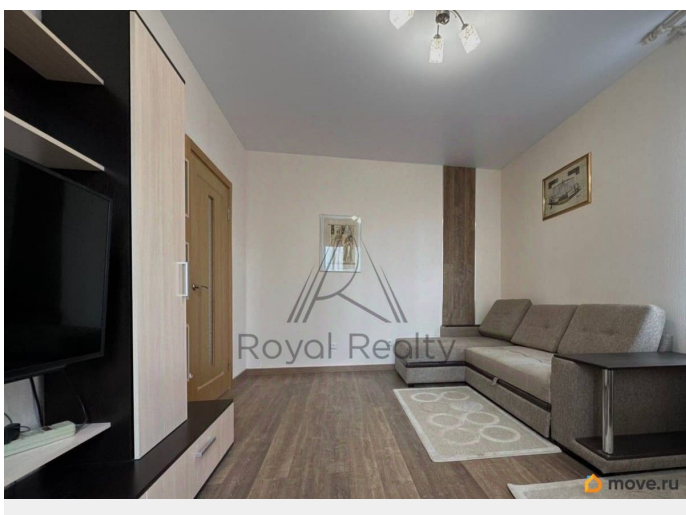

интернет, мебель, мебель на кухне, телевизор, стиральная машина, холодильник, лифт, парковка

Описание

Арт. 133933182 Представляем Вашему вниманию двухкомнатную квартиру в ЖК София на южном шоссе. Преимущества данного ЖК: Рядом парк Интернационалистов и парк Героев-Пожарных метро Проспект Славы в шаговой доступности лицей 226 , детские сады ТЦ Южный полюс аптеки, кофейни, супермаркеты, рестораны и многое другое фитнес клуб DDX В доме есть консьерж, видеонаблюдение. В комплексе охрана и паркинг для автомобилей по доступной цене До центра города 20 минут на транспорте Фото квартиры вышлем по запросу. Если остались вопросы - звоните, с радостью на них ответим !)