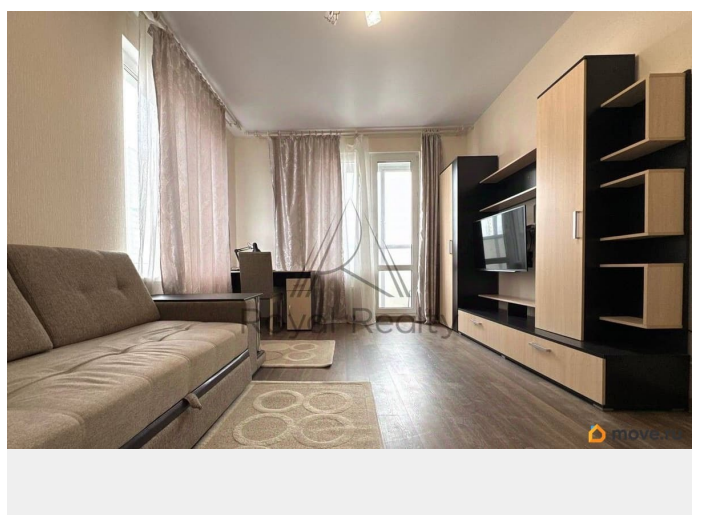

интернет, мебель, мебель на кухне, телевизор, стиральная машина, холодильник, лифт, парковка

Описание

Арт. 133933182 Представляем Вашему вниманию двухкомнатную квартиру в ЖК София на южном шоссе. Преимущества данного ЖК: Рядом парк Интернационалистов и парк Героев-Пожарных метро Проспект Славы в шаговой доступности лицей 226 , детские сады ТЦ Южный полюс аптеки, кофейни, супермаркеты, рестораны и многое другое фитнес клуб DDX В доме есть консьерж, видеонаблюдение. В комплексе охрана и паркинг для автомобилей по доступной цене До центра города 20 минут на транспорте Фото квартиры вышлем по запросу. Если остались вопросы - звоните, с радостью на них ответим !)