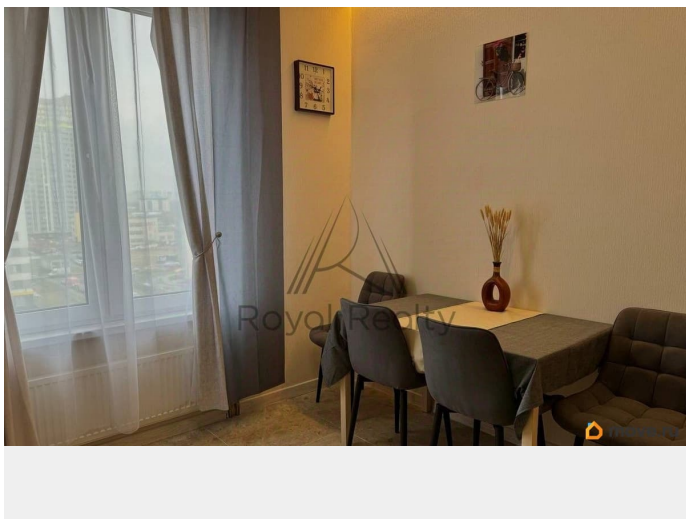

интернет, мебель, мебель на кухне, телевизор, стиральная машина, холодильник, лифт, парковка

Описание

Арт. 133933182 Представляем Вашему вниманию двухкомнатную квартиру в ЖК София на южном шоссе. Преимущества данного ЖК: Рядом парк Интернационалистов и парк Героев-Пожарных метро Проспект Славы в шаговой доступности лицей 226 , детские сады ТЦ Южный полюс аптеки, кофейни, супермаркеты, рестораны и многое другое фитнес клуб DDX В доме есть консьерж, видеонаблюдение. В комплексе охрана и паркинг для автомобилей по доступной цене До центра города 20 минут на транспорте Фото квартиры вышлем по запросу. Если остались вопросы - звоните, с радостью на них ответим !)