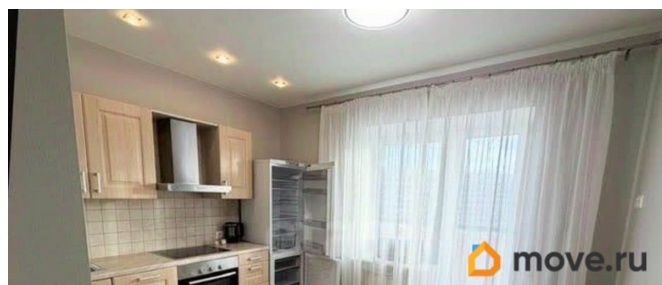

Ремонт

евро

Заселение с детьми

да

интернет, мебель, телевизор, стиральная машина,
холодильник, лифт, парковка

Описание

Уютная двухкомнатная квартира у метро Парк Победы. Просторная кухня, две изолированные комнаты, застеклённая видовая лоджия и открытый балкон. Совмещённая ванная. Свежий, современный ремонт. Имеется вся необходимая мебель и техника, посудомоечная машина. В гостиной установлен кондиционер. Дом кирпичный, расположен в уютном месте с прекрасной транспортной развязкой недалеко от метро. В здании расположены фитнес-клуб, клиники и кафе. В шаговой доступности магазины и салоны красоты. Рассматривается проживание с детьми без животных.