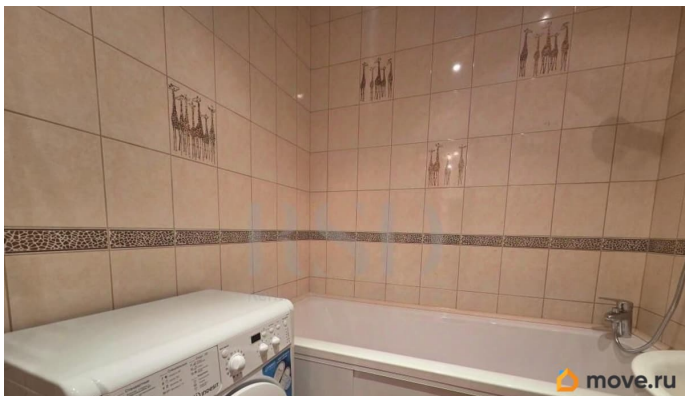

мебель на кухне, стиральная машина, холодильник, лифт,
парковка

Описание

Аренда 2х комнатной квартиры. Сдаем просторную 2-комнатную квартиру общей площадью 63.2 м² на длительный срок.

Преимущества:

- Квартира расположена на 1 м этаже - не нужно ждать лифт, удобно возвращаться с покупками
- Две отдельные комнаты
- Раздельный санузел. Установлена новая ванна и стиральная машина.
- Дом полностью кирпичный, отличная звукоизоляция. Соседей не слышно.
- Закрытая территория с возможностью запарковать 1 машину
- В каждой комнате кондиционер.

Инфраструктура:

- В доме все маркетплейсы (WB, Ozon), кафе, аптека, салон красоты, детский магазин.
- Напротив — Торговый Центр, кинотеатр, современный бассейн.
- До лесопарка Александрино — 15 мин пешком.
- Рядом остановка общественного транспорта.

Условия аренды: 42 000 ? в месяц + КУ (по счетчикам). Оплата: 1-й месяц + обеспечительный платеж. Фото актуальны. Звоните, покажу квартиру.