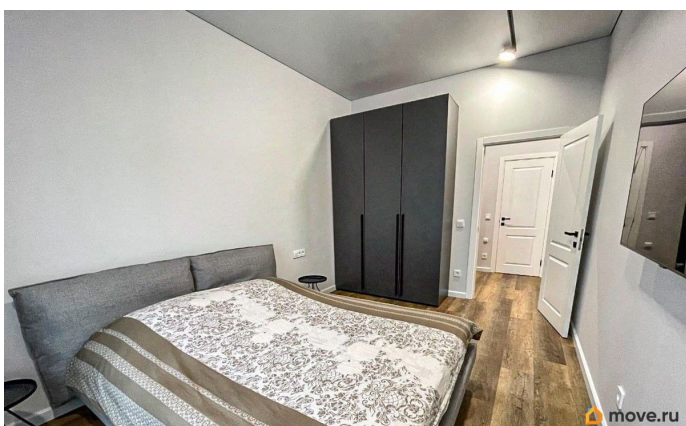

2022 г.

лифт, парковка

Описание

Сдаётся светлая 2-комнатная квартира с евроремонтом, отдельным санузлом и балконом в ЖК The One, без депозита! Её можно посмотреть когда Вам удобно: бронируете время, забираете ключи и спокойно осматриваете. Если всё понравится, договор подпишем онлайн и будем поддерживать Вас на всех этапах аренды. Коммунальные услуги и счётчики оплачиваются отдельно. Квартира оборудована кухонным гарнитуром, мебелью и бытовой техникой, имеются: - Кондиционер; - Посудомоечная машина; - Стиральная машина; - Телевизор; - Холодильник; - Микроволновая печь; - Кофемашина; - Варочная панель; - Духовой шкаф; - Проведён интернет с Wi-Fi. Полы ламинат и плитка. Окна выходят во двор, есть бесплатная парковка. До м. Крестовский Остров - 19 минут пешком. Собственник готов заселить не более 2 взрослых жильцов и заключить договор с юридическим лицом. С домашним питомцем нельзя. Дом находится в районе с развитой инфраструктурой: в пешей доступности школы и детские сады, продуктовые супермаркеты, салоны красоты и парикмахерские, кафе и закусочные, концертный зал, фитнес-клубы. Прямо напротив дома река Малая Нева.