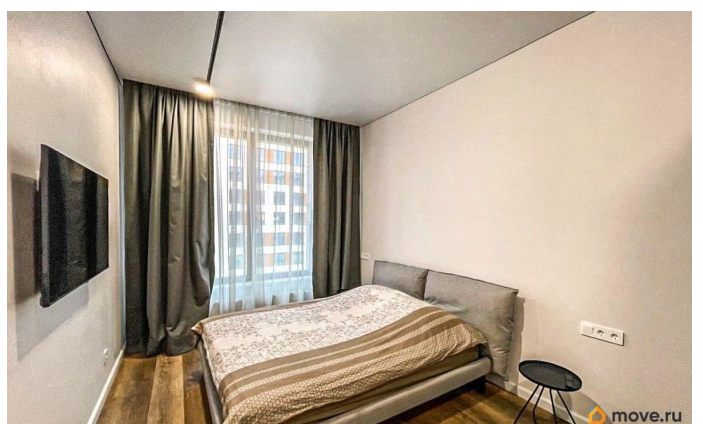

2022 г.

лифт, парковка

Описание

Сдаётся светлая 2-комнатная квартира с евроремонтом, отдельным санузлом и балконом в ЖК The One, без депозита! Её можно посмотреть когда Вам удобно: бронируете время, забираете ключи и спокойно осматриваете. Если всё понравится, договор подпишем онлайн и будем поддерживать Вас на всех этапах аренды. Коммунальные услуги и счётчики оплачиваются отдельно. Квартира оборудована кухонным гарнитуром, мебелью и бытовой техникой, имеются: - Кондиционер; - Посудомоечная машина; - Стиральная машина; - Телевизор; - Холодильник; - Микроволновая печь; - Кофемашина; - Варочная панель; - Духовой шкаф; - Проведён интернет с Wi-Fi. Полы ламинат и плитка. Окна выходят во двор, есть бесплатная парковка. До м. Крестовский Остров - 19 минут пешком. Собственник готов заселить не более 2 взрослых жильцов и заключить договор с юридическим лицом. С домашним питомцем нельзя. Дом находится в районе с развитой инфраструктурой: в пешей доступности школы и детские сады, продуктовые супермаркеты, салоны красоты и парикмахерские, кафе и закусочные, концертный зал, фитнес-клубы. Прямо напротив дома река Малая Нева.