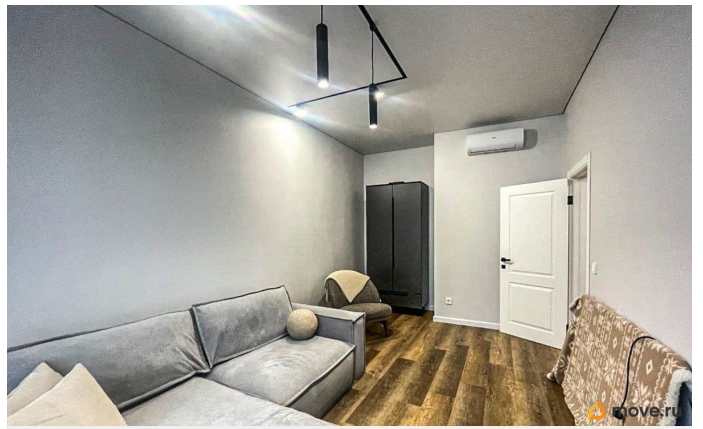

2022 г.

лифт, парковка

Описание

Сдаётся светлая 2-комнатная квартира с евроремонтом, отдельным санузлом и балконом в ЖК The One, без депозита! Её можно посмотреть когда Вам удобно: бронируете время, забираете ключи и спокойно осматриваете. Если всё понравится, договор подпишем онлайн и будем поддерживать Вас на всех этапах аренды. Коммунальные услуги и счётчики оплачиваются отдельно. Квартира оборудована кухонным гарнитуром, мебелью и бытовой техникой, имеются: - Кондиционер; - Посудомоечная машина; - Стиральная машина; - Телевизор; - Холодильник; - Микроволновая печь; - Кофемашина; - Варочная панель; - Духовой шкаф; - Проведён интернет с Wi-Fi. Полы ламинат и плитка. Окна выходят во двор, есть бесплатная парковка. До м. Крестовский Остров - 19 минут пешком. Собственник готов заселить не более 2 взрослых жильцов и заключить договор с юридическим лицом. С домашним питомцем нельзя. Дом находится в районе с развитой инфраструктурой: в пешей доступности школы и детские сады, продуктовые супермаркеты, салоны красоты и парикмахерские, кафе и закусочные, концертный зал, фитнес-клубы. Прямо напротив дома река Малая Нева.