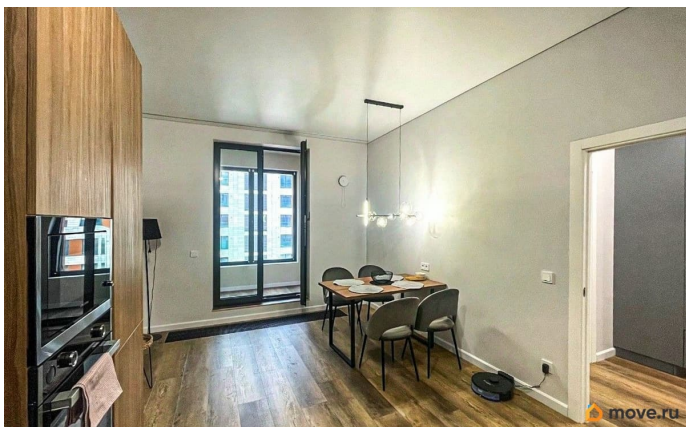

Площадь кухни

19 м²

Общая площадь

63.7 м²

Этаж

5/8

Детали объекта

Тип сделки

2022 г.

лифт, парковка

Описание

Сдаётся светлая 2-комнатная квартира с евроремонтом, отдельным санузлом и балконом в ЖК The One, без депозита! Её можно посмотреть когда Вам удобно: бронируете время, забираете ключи и спокойно осматриваете. Если всё понравится, договор подпишем онлайн и будем поддерживать Вас на всех этапах аренды. Коммунальные услуги и счётчики оплачиваются отдельно. Квартира оборудована кухонным гарнитуром, мебелью и бытовой техникой, имеются: - Кондиционер; - Посудомоечная машина; - Стиральная машина; - Телевизор; - Холодильник; - Микроволновая печь; - Кофемашина; - Варочная панель; - Духовой шкаф; - Проведён интернет с Wi-Fi. Полы ламинат и плитка. Окна выходят во двор, есть бесплатная парковка. До м. Крестовский Остров - 19 минут пешком. Собственник готов заселить не более 2 взрослых жильцов и заключить договор с юридическим лицом. С домашним питомцем нельзя. Дом находится в районе с развитой инфраструктурой: в пешей доступности школы и детские сады, продуктовые супермаркеты, салоны красоты и парикмахерские, кафе и закусочные, концертный зал, фитнес-клубы. Прямо напротив дома река Малая Нева.