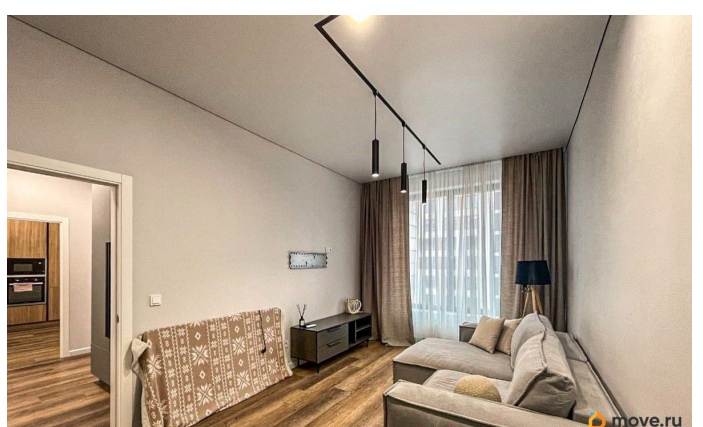

2022 г.

лифт, парковка

Описание

Сдаётся светлая 2-комнатная квартира с евроремонтом, отдельным санузлом и балконом в ЖК The One, без депозита! Её можно посмотреть когда Вам удобно: бронируете время, забираете ключи и спокойно осматриваете. Если всё понравится, договор подпишем онлайн и будем поддерживать Вас на всех этапах аренды. Коммунальные услуги и счётчики оплачиваются отдельно. Квартира оборудована кухонным гарнитуром, мебелью и бытовой техникой, имеются: - Кондиционер; - Посудомоечная машина; - Стиральная машина; - Телевизор; - Холодильник; - Микроволновая печь; - Кофемашина; - Варочная панель; - Духовой шкаф; - Проведён интернет с Wi-Fi. Полы ламинат и плитка. Окна выходят во двор, есть бесплатная парковка. До м. Крестовский Остров - 19 минут пешком. Собственник готов заселить не более 2 взрослых жильцов и заключить договор с юридическим лицом. С домашним питомцем нельзя. Дом находится в районе с развитой инфраструктурой: в пешей доступности школы и детские сады, продуктовые супермаркеты, салоны красоты и парикмахерские, кафе и закусочные, концертный зал, фитнес-клубы. Прямо напротив дома река Малая Нева.