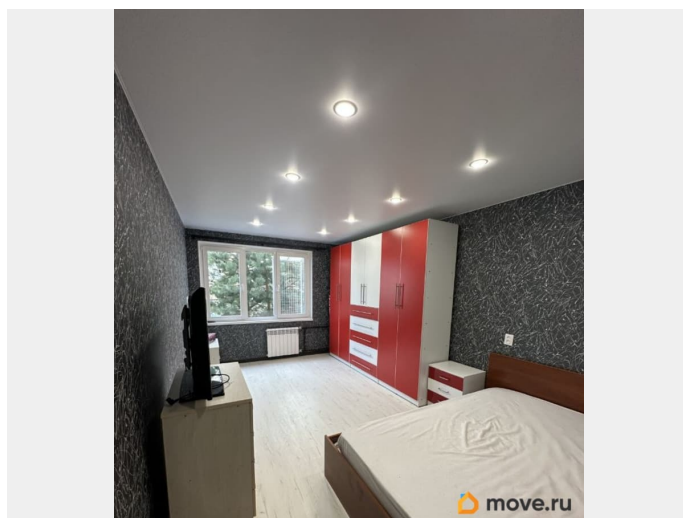

на ЗСД, до ближайшей станции метро можно добраться на автомобиле всего за 6 минут, что позволяет экономить время на дорогу. Условия аренды: квартира сдается на длительный срок, готова к заселению, идеально подходит для семьи или пары, питомцы приветствуются. Приглашаем вас на просмотр! Татьяна.