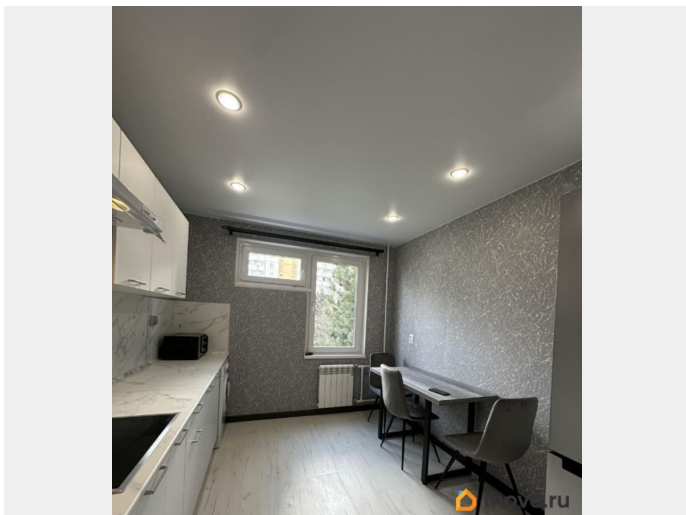

на ЗСД, до ближайшей станции метро можно добраться на автомобиле всего за 6 минут, что позволяет экономить время на дорогу. Условия аренды: квартира сдается на длительный срок, готова к заселению, идеально подходит для семьи или пары, питомцы приветствуются. Приглашаем вас на просмотр! Татьяна.