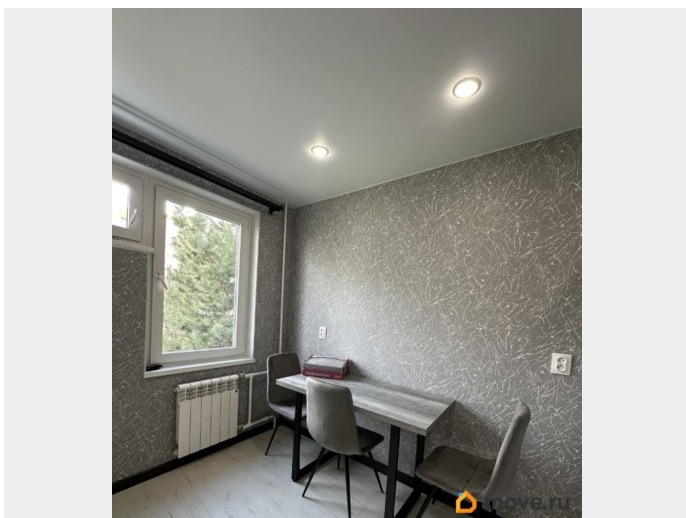

на ЗСД, до ближайшей станции метро можно добраться на автомобиле всего за 6 минут, что позволяет экономить время на дорогу. Условия аренды: квартира сдается на длительный срок, готова к заселению, идеально подходит для семьи или пары, питомцы приветствуются. Приглашаем вас на просмотр! Татьяна.