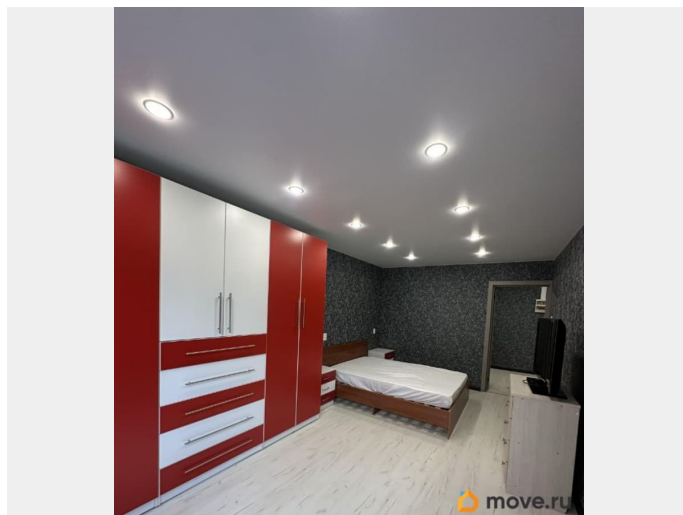

на ЗСД, до ближайшей станции метро можно добраться на автомобиле всего за 6 минут, что позволяет экономить время на дорогу. Условия аренды: квартира сдается на длительный срок, готова к заселению, идеально подходит для семьи или пары, питомцы приветствуются. Приглашаем вас на просмотр! Татьяна.