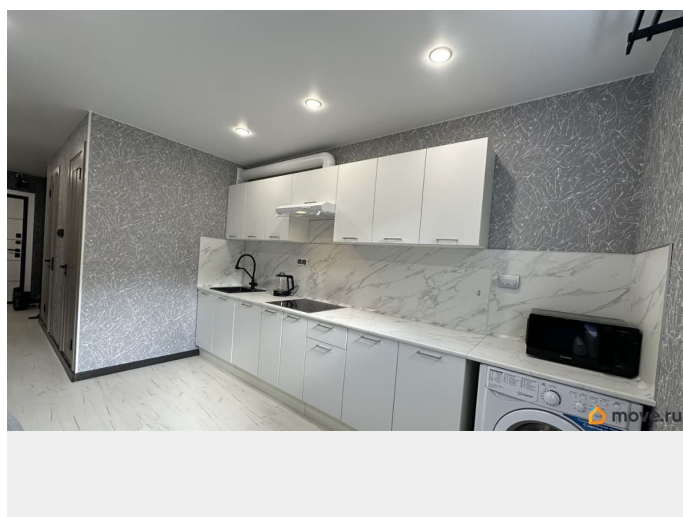

на ЗСД, до ближайшей станции метро можно добраться на автомобиле всего за 6 минут, что позволяет экономить время на дорогу. Условия аренды: квартира сдается на длительный срок, готова к заселению, идеально подходит для семьи или пары, питомцы приветствуются. Приглашаем вас на просмотр! Татьяна.