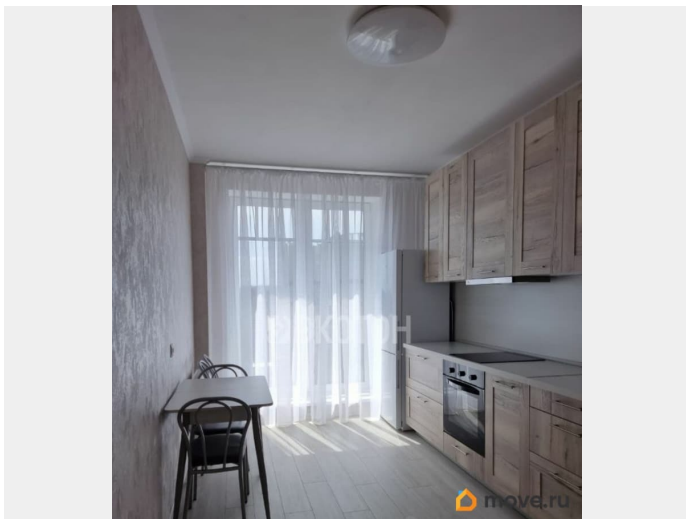

да

Заселение с детьми

да

интернет, мебель, мебель на кухне, телевизор, стиральная машина, холодильник, лифт, парковка

Описание

Арт. 107780536 Сдается 2 комнатная квартира рядом с метро Проспект Большевиков, по адресу Наб. Реки Оккервиль дом 4 к.2, новый дом, после ремонта, метраж комнат 18+15 метров, кухня 15 метров, застеклённая лоджия, современная мебель, вся бытовая техника: холодильник, стиральная и посудомоечная машина, есть парковочное место, охраняемая территория, развитая инфраструктура, рядом Яблоневый сад. Сдается для 1 человека, пары, семьи, можно с ребенком, без животных