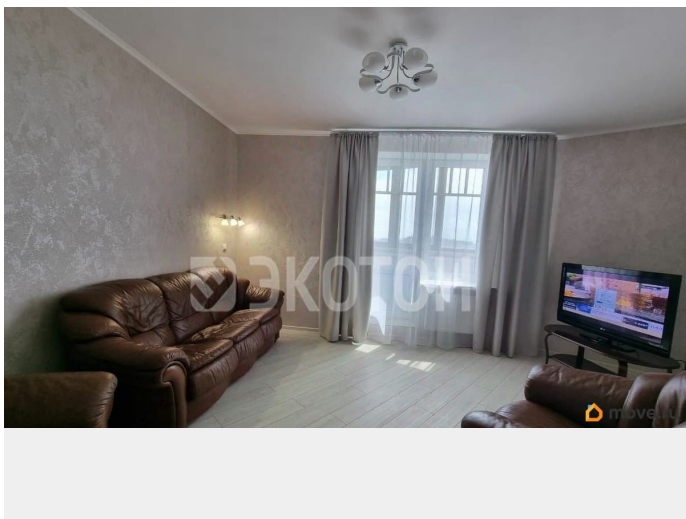

да

Заселение с детьми

да

интернет, мебель, мебель на кухне, телевизор, стиральная машина, холодильник, лифт, парковка

Описание

Арт. 107780536 Сдается 2 комнатная квартира рядом с метро Проспект Большевиков, по адресу Наб. Реки Оккервиль дом 4 к.2, новый дом, после ремонта, метраж комнат 18+15 метров, кухня 15 метров, застеклённая лоджия, современная мебель, вся бытовая техника: холодильник, стиральная и посудомоечная машина, есть парковочное место, охраняемая территория, развитая инфраструктура, рядом Яблоневый сад. Сдается для 1 человека, пары, семьи, можно с ребенком, без животных