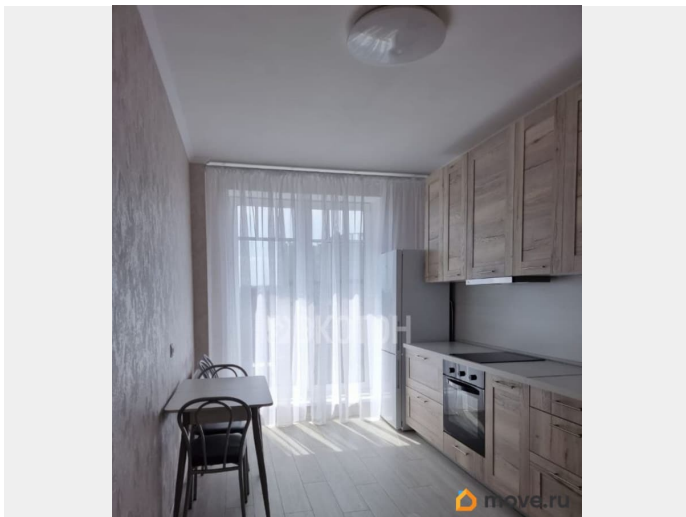

Невское» Отделение «Аренда, Экотон 79230793712

**Санкт-Петербург, набережная Реки
Оккервиль, 4к2**

70 000 ₽

Санкт-Петербург, набережная Реки Оккервиль, 4к2

Округ

[СПБ, Невский район](#)

Квартира

Количество комнат

да

Заселение с детьми

да

интернет, мебель, мебель на кухне, телевизор, стиральная машина, холодильник, лифт, парковка

Описание

Арт. 107780536 Сдается 2 комнатная квартира рядом с метро Проспект Большевиков, по адресу Наб. Реки Оккервиль дом 4 к.2, новый дом, после ремонта, метраж комнат 18+15 метров, кухня 15 метров, застеклённая лоджия, современная мебель, вся бытовая техника: холодильник, стиральная и посудомоечная машина, есть парковочное место, охраняемая территория, развитая инфраструктура, рядом Яблоневый сад. Сдается для 1 человека, пары, семьи, можно с ребенком, без животных