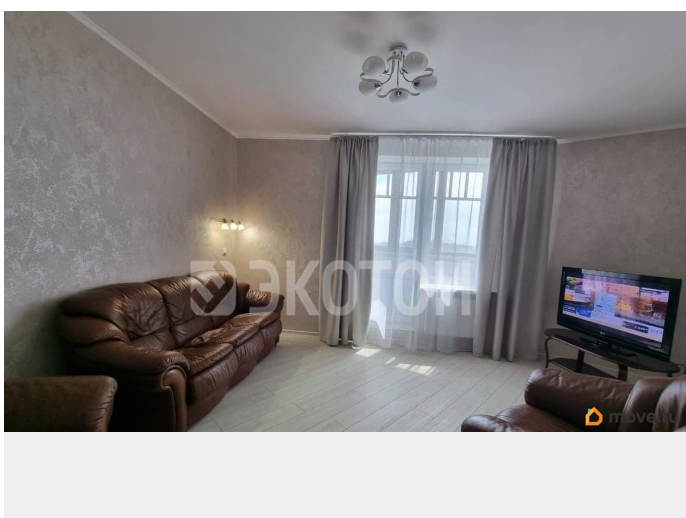

да

Заселение с детьми

да

интернет, мебель, мебель на кухне, телевизор, стиральная машина, холодильник, лифт, парковка

Описание

Арт. 107780536 Сдается 2 комнатная квартира рядом с метро Проспект Большевиков, по адресу Наб. Реки Оккервиль дом 4 к.2, новый дом, после ремонта, метраж комнат 18+15 метров, кухня 15 метров, застеклённая лоджия, современная мебель, вся бытовая техника: холодильник, стиральная и посудомоечная машина, есть парковочное место, охраняемая территория, развитая инфраструктура, рядом Яблоневый сад. Сдается для 1 человека, пары, семьи, можно с ребенком, без животных