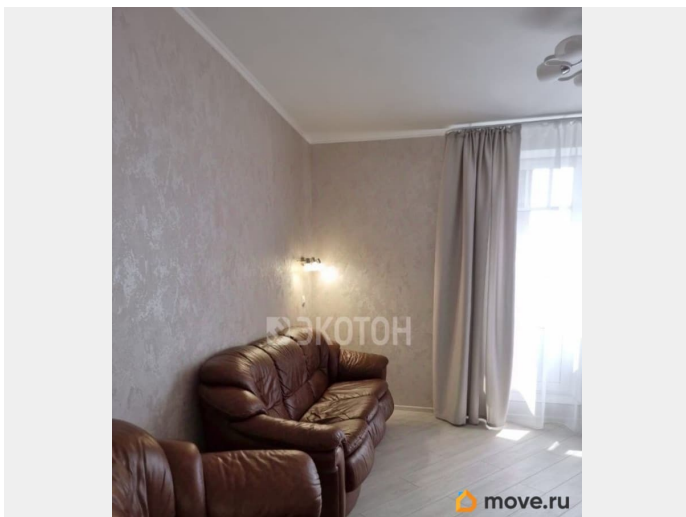

да

Заселение с детьми

да

интернет, мебель, мебель на кухне, телевизор, стиральная машина, холодильник, лифт, парковка

Описание

Арт. 107780536 Сдается 2 комнатная квартира рядом с метро Проспект Большевиков, по адресу Наб. Реки Оккервиль дом 4 к.2, новый дом, после ремонта, метраж комнат 18+15 метров, кухня 15 метров, застеклённая лоджия, современная мебель, вся бытовая техника: холодильник, стиральная и посудомоечная машина, есть парковочное место, охраняемая территория, развитая инфраструктура, рядом Яблоневый сад. Сдается для 1 человека, пары, семьи, можно с ребенком, без животных