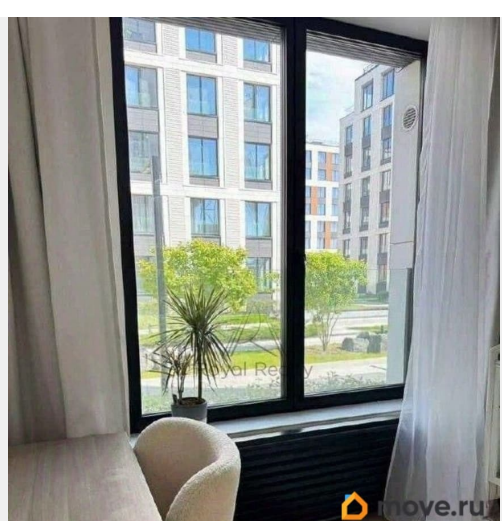

да

интернет, мебель, мебель на кухне, телевизор, холодильник,
лифт, парковка

Описание

Арт. 133431988 Квартира в только что сданном современном доме в престижном районе города. Квартира абсолютно новая вы будете первыми жильцами! Ремонт выполнен с безупречным качеством. Используются премиальные материалы натуральный камень, массив дуба, дизайнерская сантехника Villeroy Boch. Техника - встроенная кухня, духовой шкаф, варочная панель, стиральная машина, сушильная машина, посудомоечная машина - Miele новое, не использовалось! Дом оснащен - видеонаблюдением, охраной, подземным паркингом, зоной отдыха (шезлонги для загара), детской площадкой. Это не просто квартира это место где хочется жить