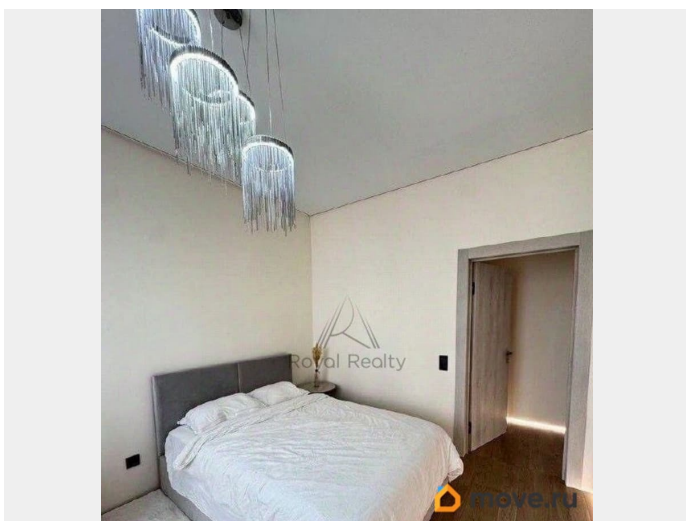

да

интернет, мебель, мебель на кухне, телевизор, холодильник,
лифт, парковка

Описание

Арт. 133431988 Квартира в только что сданном современном доме в престижном районе города. Квартира абсолютно новая вы будете первыми жильцами! Ремонт выполнен с безупречным качеством. Используются премиальные материалы натуральный камень, массив дуба, дизайнерская сантехника Villeroy Boch. Техника - встроенная кухня, духовой шкаф, варочная панель, стиральная машина, сушильная машина, посудомоечная машина - Miele новое, не использовалось! Дом оснащен - видеонаблюдением, охраной, подземным паркингом, зоной отдыха (шезлонги для загара), детской площадкой. Это не просто квартира это место где хочется жить