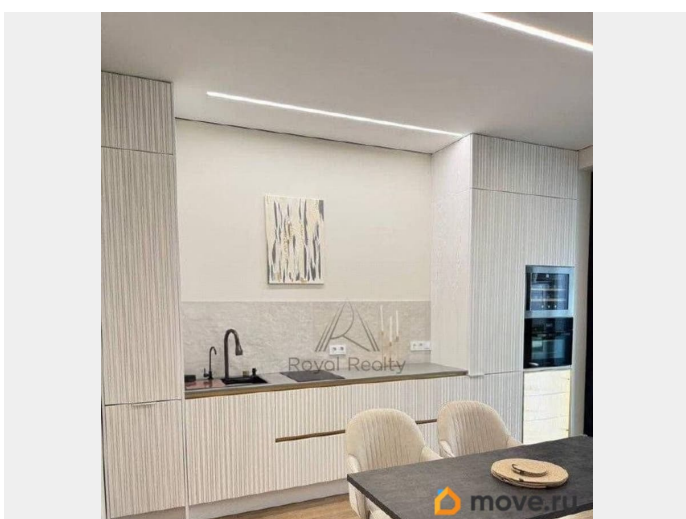

да

интернет, мебель, мебель на кухне, телевизор, холодильник,
лифт, парковка

Описание

Арт. 133431988 Квартира в только что сданном современном доме в престижном районе города. Квартира абсолютно новая вы будете первыми жильцами! Ремонт выполнен с безупречным качеством. Используются премиальные материалы натуральный камень, массив дуба, дизайнерская сантехника Villeroy Boch. Техника - встроенная кухня, духовой шкаф, варочная панель, стиральная машина, сушильная машина, посудомоечная машина - Miele новое, не использовалось! Дом оснащен - видеонаблюдением, охраной, подземным паркингом, зоной отдыха (шезлонги для загара), детской площадкой. Это не просто квартира это место где хочется жить