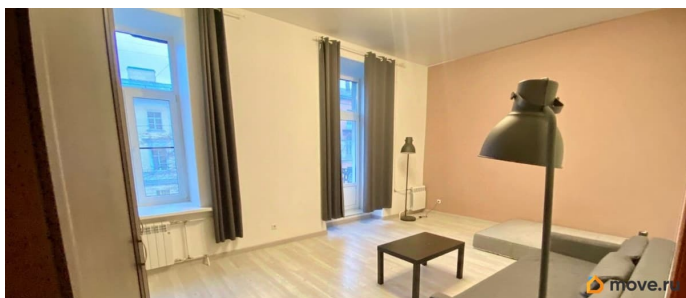

[СПБ, Василеостровский район](#)

Квартира

Количество комнат

2

Высота потолков

3.5 м

Жилая площадь

32 м²

Видовая квартира в историческом центре Васильевского острова с балконом. 5 минут до Васильевского спуска, Академии художеств. В пешей доступности все основные достопримечательности . 10 мин м. Василеостровская, 10 мин м. Спортивная. В квартире 2 комнаты. Одна большая с болконом, можно установить 2 кровати или рабочую зону. Вторая просторная спальня. Кухня с большим окном, кухонный гарнирур. Имеется посудомоечная машина, стиральная машина. Отдельная гардеробная, оборудованная стеллажами. Высокие потолки-3,60! Раздельный санузел Тихая чистая парадная, спокойные соседи. Все для комфортной жизни и работы.