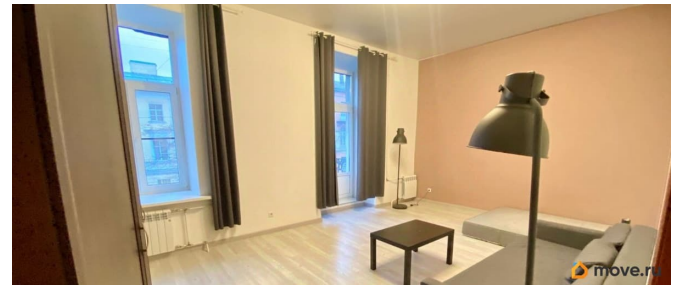

🕒 Создано: 07.06.2025 в 15:36

🔄 Обновлено: 02.04.2026 в 11:11

Собственник

79812605744

Санкт-Петербург, 2-я Васильевского острова линия, 11

95 000 ₽

Санкт-Петербург, 2-я Васильевского острова линия, 11

Округ

[СПБ, Василеостровский район](#)

Квартира

Количество комнат

2

Высота потолков

3.5 м

Жилая площадь

32 м²

Площадь кухни

10 м²

Общая площадь

64 м²

Этаж

2/4

Детали объекта

Тип сделки

Сдаю

Раздел

[Квартиры](#)

Тип балкона

балкон

Тип санузла

для заметок