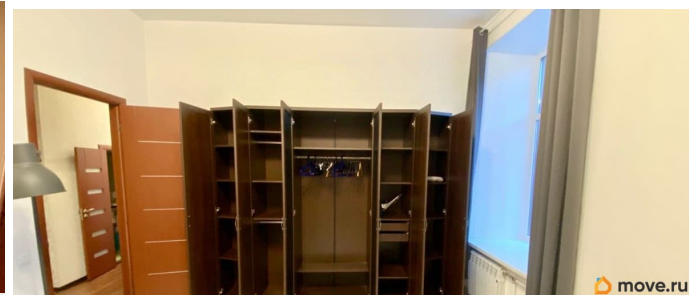

Видовая квартира в историческом центре Васильевского острова с балконом. 5 минут до Васильевского спуска, Академии художеств. В пешей доступности все основные достопримечательности . 10 мин м. Василеостровская, 10 мин м. Спортивная. В квартире 2 комнаты. Одна большая с болконом, можно установить 2 кровати или рабочую зону. Вторая просторная спальня. Кухня с большим окном, кухонный гарнирур. Имеется посудомоечная машина, стиральная машина. Отдельная гардеробная, оборудованная стеллажами. Высокие потолки-3,60! Раздельный санузел Тихая чистая парадная, спокойные соседи. Все для комфортной жизни и работы.