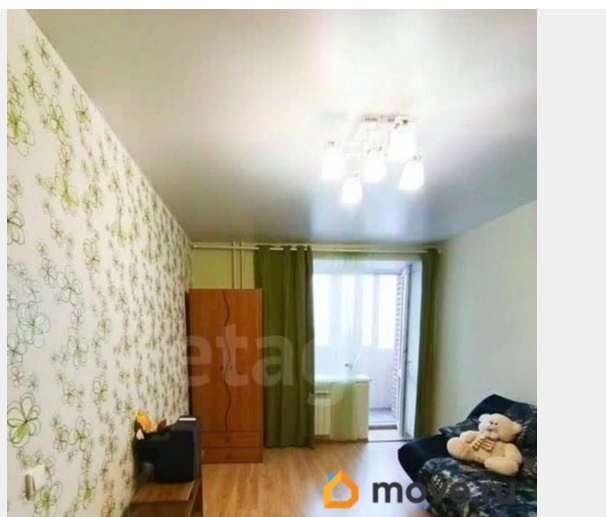

комиссии доступна в рассрочку! Действуйте сейчас - выберите надёжность и удобство вместе с нами! Код пользователя: 201105
Номер в базе: 12387364