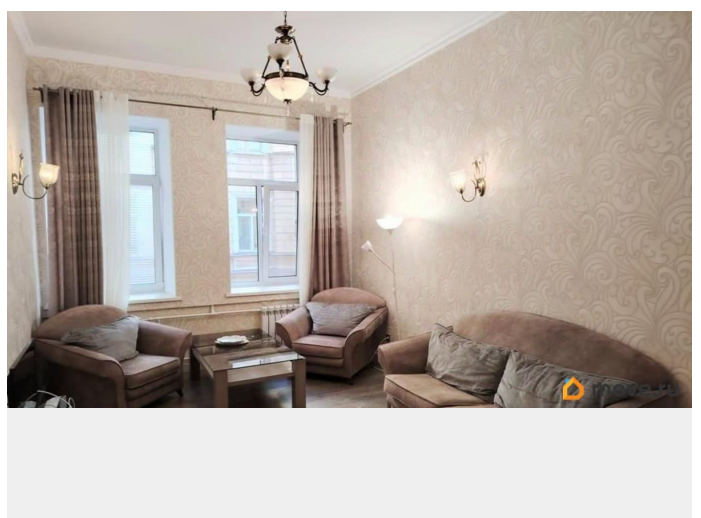

Квартира в новостройке

да

Заселение с детьми

да

интернет, мебель, мебель на кухне, телевизор, стиральная машина, холодильник, лифт, парковка

Описание

Предлагаем в аренду уютную 2-х комнатную квартиру в историческом центре Санкт-Петербурга в двух минутах ходьбы от комплекса «Новая Голландия», пешей доступности от Исаакиевского собора, набережной Невы и других достопримечательностей города. Закрытый двор, окна квартиры выходят во двор, есть места для парковки автомобиля. Квартира с современным ремонтом и всей необходимой мебелью и бытовой техникой, два санузла, просторная гостиная, спальня, высокие потолки. Квартира сдается на длительный срок, свободна! Дополнительно- оплата коммунальных платежей. Звоните, ответим на все Ваши вопросы! Просмотры по договоренности. Welcome)