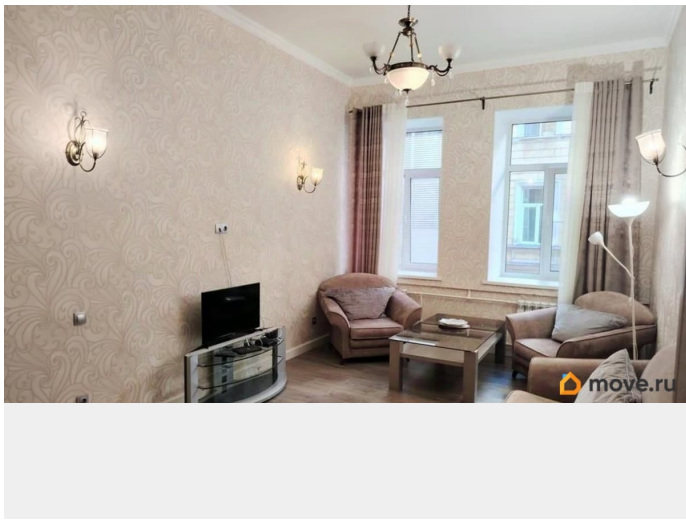

Квартира в новостройке

да

Заселение с детьми

да

интернет, мебель, мебель на кухне, телевизор, стиральная машина, холодильник, лифт, парковка

Описание

Предлагаем в аренду уютную 2-х комнатную квартиру в историческом центре Санкт-Петербурга в двух минутах ходьбы от комплекса «Новая Голландия», пешей доступности от Исаакиевского собора, набережной Невы и других достопримечательностей города. Закрытый двор, окна квартиры выходят во двор, есть места для парковки автомобиля. Квартира с современным ремонтом и всей необходимой мебелью и бытовой техникой, два санузла, просторная гостиная, спальня, высокие потолки. Квартира сдается на длительный срок, свободна! Дополнительно- оплата коммунальных платежей. Звоните, ответим на все Ваши вопросы! Просмотры по договоренности. Welcome)