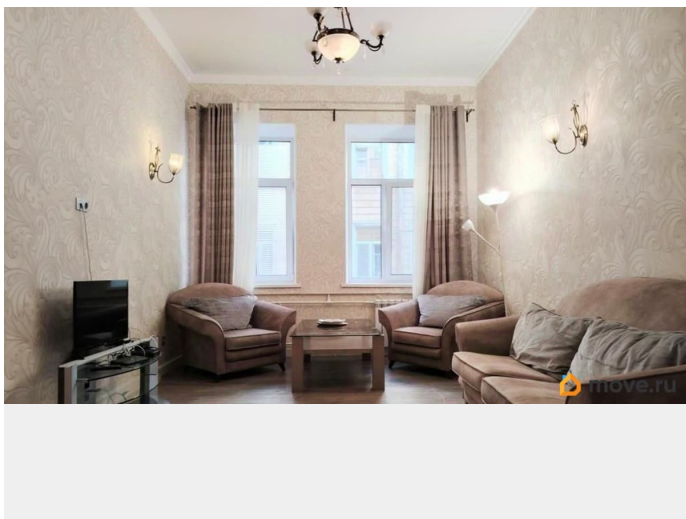

Квартира в новостройке

да

Заселение с детьми

да

интернет, мебель, мебель на кухне, телевизор, стиральная машина, холодильник, лифт, парковка

Описание

Предлагаем в аренду уютную 2-х комнатную квартиру в историческом центре Санкт-Петербурга в двух минутах ходьбы от комплекса «Новая Голландия», пешей доступности от Исаакиевского собора, набережной Невы и других достопримечательностей города. Закрытый двор, окна квартиры выходят во двор, есть места для парковки автомобиля. Квартира с современным ремонтом и всей необходимой мебелью и бытовой техникой, два санузла, просторная гостиная, спальня, высокие потолки. Квартира сдается на длительный срок, свободна! Дополнительно- оплата коммунальных платежей. Звоните, ответим на все Ваши вопросы! Просмотры по договоренности. Welcome)