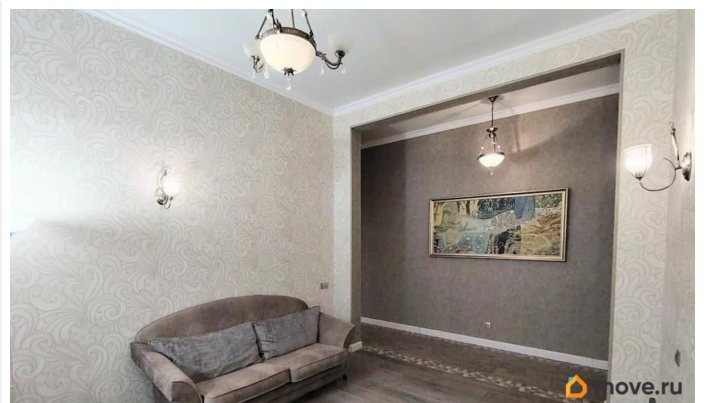

Квартира в новостройке

да

Заселение с детьми

да

интернет, мебель, мебель на кухне, телевизор, стиральная машина, холодильник, лифт, парковка

Описание

Предлагаем в аренду уютную 2-х комнатную квартиру в историческом центре Санкт-Петербурга в двух минутах ходьбы от комплекса «Новая Голландия», пешей доступности от Исаакиевского собора, набережной Невы и других достопримечательностей города. Закрытый двор, окна квартиры выходят во двор, есть места для парковки автомобиля. Квартира с современным ремонтом и всей необходимой мебелью и бытовой техникой, два санузла, просторная гостиная, спальня, высокие потолки. Квартира сдается на длительный срок, свободна! Дополнительно- оплата коммунальных платежей. Звоните, ответим на все Ваши вопросы! Просмотры по договоренности. Welcome)