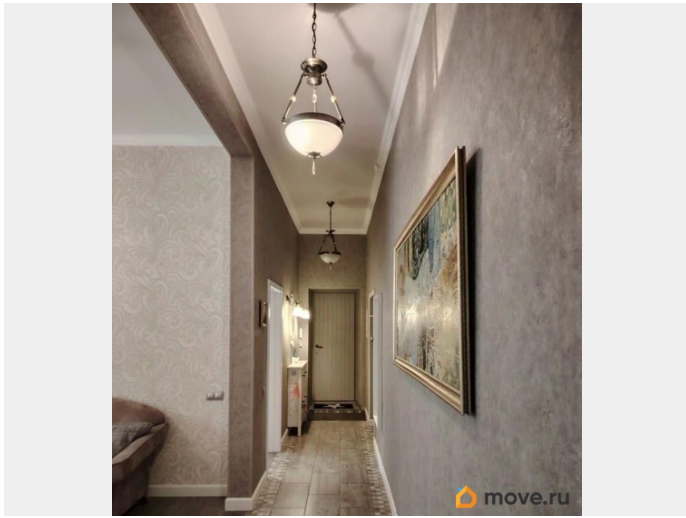

Квартира в новостройке

да

Заселение с детьми

да

интернет, мебель, мебель на кухне, телевизор, стиральная машина, холодильник, лифт, парковка

Описание

Предлагаем в аренду уютную 2-х комнатную квартиру в историческом центре Санкт-Петербурга в двух минутах ходьбы от комплекса «Новая Голландия», пешей доступности от Исаакиевского собора, набережной Невы и других достопримечательностей города. Закрытый двор, окна квартиры выходят во двор, есть места для парковки автомобиля. Квартира с современным ремонтом и всей необходимой мебелью и бытовой техникой, два санузла, просторная гостиная, спальня, высокие потолки. Квартира сдается на длительный срок, свободна! Дополнительно- оплата коммунальных платежей. Звоните, ответим на все Ваши вопросы! Просмотры по договоренности. Welcome)