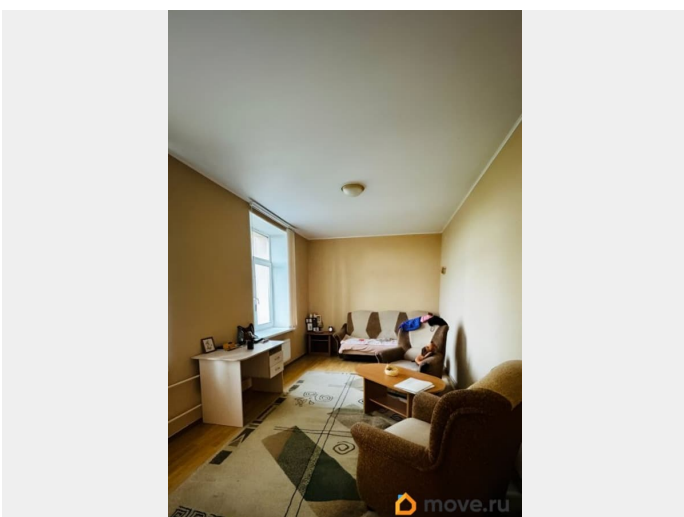

да

Заселение с животными

да

мебель, мебель на кухне, стиральная машина, холодильник, лифт, парковка

Описание

Сдается просторная 2 к.кв. в 2-х минутах ходьбы от метро Ломоносовская! Квартира 2-х сторонняя, с одной стороны вид на Ломоносовский парк, на Храм и на станцию метро Ломоносовская, с другой стороны вид на зеленый двор. В квартире есть минимальная мебель: 2 дивана, 2 кресла, столы, стелья, стиральная машина, холодильник и мелкая бытовая техника Ищем порядочных арендаторов, отдадим предпочтение: - чистоплотной семейной паре с воспитанными детьми и приученными к чистоте животными - девушке с ребенком - приличным, чистоплотным и платежеспособным арендаторам При подписании договора выплачивается оплата за 1 месяц аренды + оплата за последний месяц аренды (страховой депозит) + 100% комиссия Агента. Звоните и записывайтесь на просмотр! ----- Примечание: у собственника могут быть дополнительные пожелания к жильцам - обсудите их в чате или по телефону