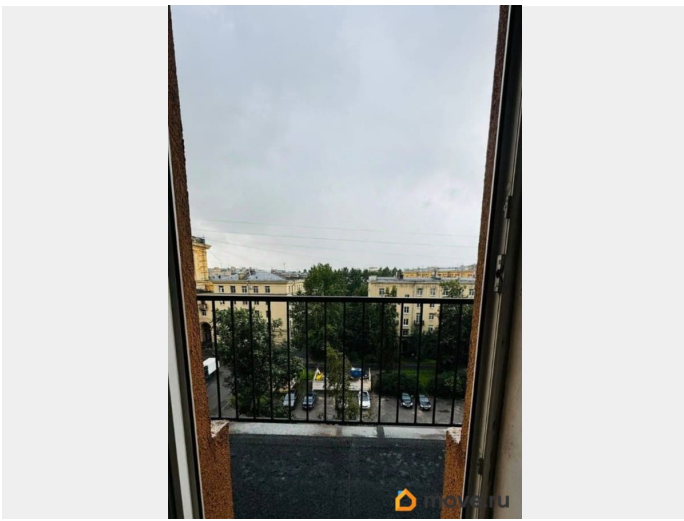

да

Заселение с животными

да

мебель, мебель на кухне, стиральная машина, холодильник, лифт, парковка

Описание

Сдается просторная 2 к.кв. в 2-х минутах ходьбы от метро Ломоносовская! Квартира 2-х сторонняя, с одной стороны вид на Ломоносовский парк, на Храм и на станцию метро Ломоносовская, с другой стороны вид на зеленый двор. В квартире есть минимальная мебель: 2 дивана, 2 кресла, столы, стелья, стиральная машина, холодильник и мелкая бытовая техника Ищем порядочных арендаторов, отдадим предпочтение: - чистоплотной семейной паре с воспитанными детьми и приученными к чистоте животными - девушке с ребенком - приличным, чистоплотным и платежеспособным арендаторам При подписании договора выплачивается оплата за 1 месяц аренды + оплата за последний месяц аренды (страховой депозит) + 100% комиссия Агента. Звоните и записывайтесь на просмотр! ----- Примечание: у собственника могут быть дополнительные пожелания к жильцам - обсудите их в чате или по телефону