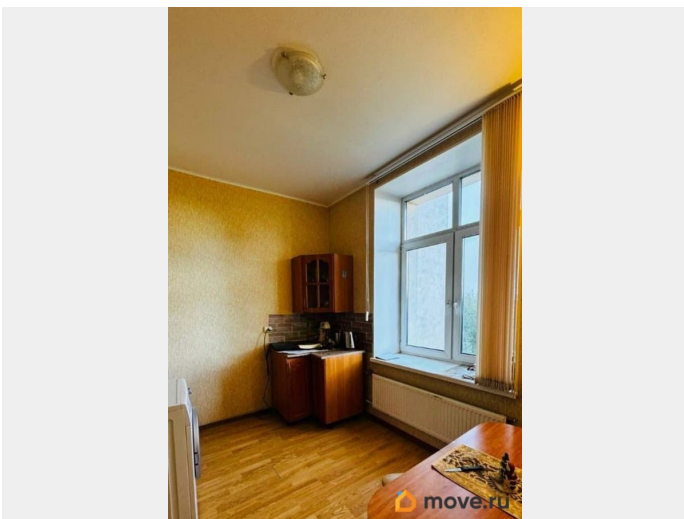

да

Заселение с животными

да

мебель, мебель на кухне, стиральная машина, холодильник, лифт, парковка

Описание

Сдается просторная 2 к.кв. в 2-х минутах ходьбы от метро Ломоносовская! Квартира 2-х сторонняя, с одной стороны вид на Ломоносовский парк, на Храм и на станцию метро Ломоносовская, с другой стороны вид на зеленый двор. В квартире есть минимальная мебель: 2 дивана, 2 кресла, столы, стелья, стиральная машина, холодильник и мелкая бытовая техника Ищем порядочных арендаторов, отдадим предпочтение: - чистоплотной семейной паре с воспитанными детьми и приученными к чистоте животными - девушке с ребенком - приличным, чистоплотным и платежеспособным арендаторам При подписании договора выплачивается оплата за 1 месяц аренды + оплата за последний месяц аренды (страховой депозит) + 100% комиссия Агента. Звоните и записывайтесь на просмотр! ----- Примечание: у собственника могут быть дополнительные пожелания к жильцам - обсудите их в чате или по телефону