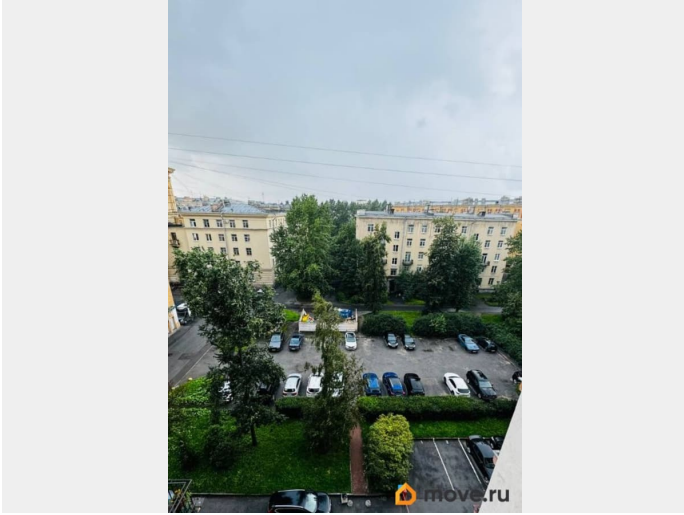

да

Заселение с животными

да

мебель, мебель на кухне, стиральная машина, холодильник, лифт, парковка

Описание

Сдается просторная 2 к.кв. в 2-х минутах ходьбы от метро Ломоносовская! Квартира 2-х сторонняя, с одной стороны вид на Ломоносовский парк, на Храм и на станцию метро Ломоносовская, с другой стороны вид на зеленый двор. В квартире есть минимальная мебель: 2 дивана, 2 кресла, столы, стелья, стиральная машина, холодильник и мелкая бытовая техника Ищем порядочных арендаторов, отдадим предпочтение: - чистоплотной семейной паре с воспитанными детьми и приученными к чистоте животными - девушке с ребенком - приличным, чистоплотным и платежеспособным арендаторам При подписании договора выплачивается оплата за 1 месяц аренды + оплата за последний месяц аренды (страховой депозит) + 100% комиссия Агента. Звоните и записывайтесь на просмотр! ----- Примечание: у собственника могут быть дополнительные пожелания к жильцам - обсудите их в чате или по телефону