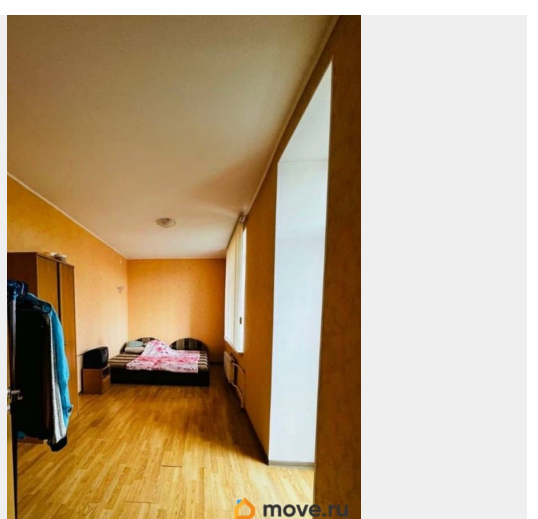

да

Заселение с животными

да

мебель, мебель на кухне, стиральная машина, холодильник, лифт, парковка

Описание

Сдается просторная 2 к.кв. в 2-х минутах ходьбы от метро Ломоносовская! Квартира 2-х сторонняя, с одной стороны вид на Ломоносовский парк, на Храм и на станцию метро Ломоносовская, с другой стороны вид на зеленый двор. В квартире есть минимальная мебель: 2 дивана, 2 кресла, столы, стелья, стиральная машина, холодильник и мелкая бытовая техника Ищем порядочных арендаторов, отдадим предпочтение: - чистоплотной семейной паре с воспитанными детьми и приученными к чистоте животными - девушке с ребенком - приличным, чистоплотным и платежеспособным арендаторам При подписании договора выплачивается оплата за 1 месяц аренды + оплата за последний месяц аренды (страховой депозит) + 100% комиссия Агента. Звоните и записывайтесь на просмотр! ----- Примечание: у собственника могут быть дополнительные пожелания к жильцам - обсудите их в чате или по телефону