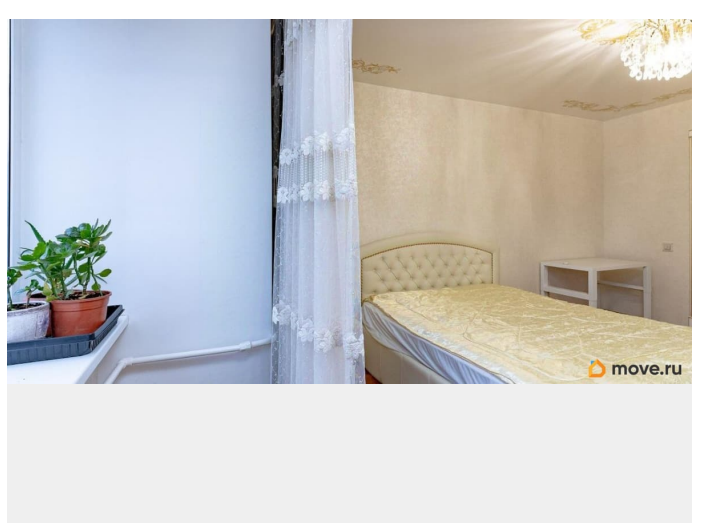

## Описание

Предлагаем в аренду на длительный срок просторную двухкомнатную квартиру, расположенную в отличной локации Санкт-Петербурга! Близость к центру, развитая транспортная инфраструктура, зеленый и спокойный микрорайон с хорошими подъездными путями. Квартира в доме бизнес класса, с консьержем, видеонаблюдением, подземным паркингом, где по умеренным ценам всегда есть машиноместа в аренду. Кухня с обеденной зоной, и просторной видовой застекленной лоджией с местом для отдыха, гостиная и две спальные комнаты, оснащенные местами для хранения вещей. Два санузла, один из которых расположен в мастер-спальне. Качественный дизайнерский ремонт, продуманная мебель — все это сделает ваше проживание комфортным. Есть вся бытовая техника — стирально-сушильная машина, посудомоечная машина, духовой шкаф, варочная поверхность, чайник, утюг, телевизор большого диаметра, спортивный тренажер премиум-класса. В качестве арендаторов желательно семейная пара, возможно с детьми, можно с собакой (не щенком!). Готовы содействовать в ежемесячном клининге квартире, либо более частом по желанию арендатора. Показы возможны в удобное для вас время.