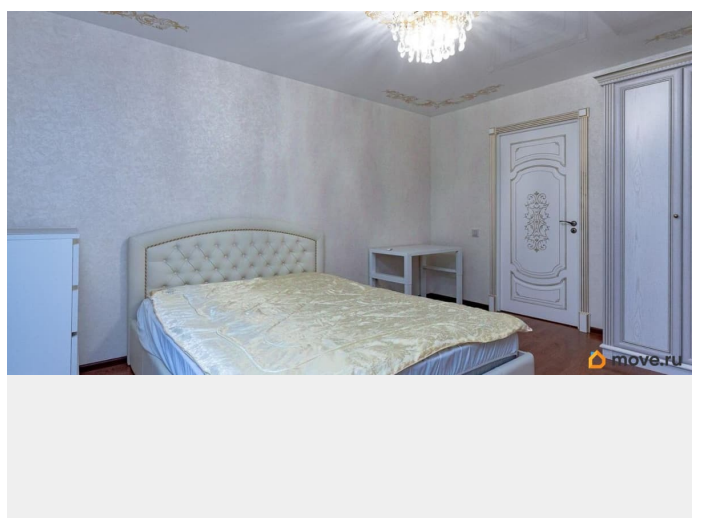

## Описание

Предлагаем в аренду на длительный срок просторную двухкомнатную квартиру, расположенную в отличной локации Санкт-Петербурга! Близость к центру, развитая транспортная инфраструктура, зеленый и спокойный микрорайон с хорошими подъездными путями. Квартира в доме бизнес класса, с консьержем, видеонаблюдением, подземным паркингом, где по умеренным ценам всегда есть машиноместа в аренду. Кухня с обеденной зоной, и просторной видовой застекленной лоджией с местом для отдыха, гостиная и две спальные комнаты, оснащенные местами для хранения вещей. Два санузла, один из которых расположен в мастер-спальне. Качественный дизайнерский ремонт, продуманная мебель — все это сделает ваше проживание комфортным. Есть вся бытовая техника — стирально-сушильная машина, посудомоечная машина, духовой шкаф, варочная поверхность, чайник, утюг, телевизор большого диаметра, спортивный тренажер премиум-класса. В качестве арендаторов желательно семейная пара, возможно с детьми, можно с собакой (не щенком!). Готовы содействовать в ежемесячном клининге квартире, либо более частом по желанию арендатора. Показы возможны в удобное для вас время.