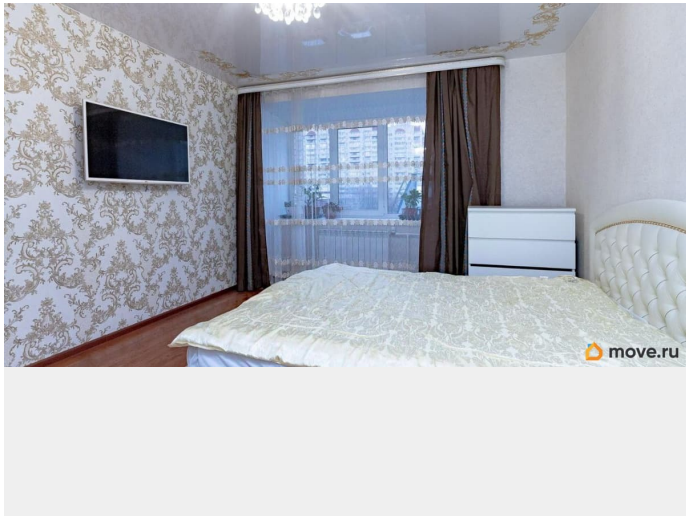

## Описание

Предлагаем в аренду на длительный срок просторную двухкомнатную квартиру, расположенную в отличной локации Санкт-Петербурга! Близость к центру, развитая транспортная инфраструктура, зеленый и спокойный микрорайон с хорошими подъездными путями. Квартира в доме бизнес класса, с консьержем, видеонаблюдением, подземным паркингом, где по умеренным ценам всегда есть машиноместа в аренду. Кухня с обеденной зоной, и просторной видовой застекленной лоджией с местом для отдыха, гостиная и две спальные комнаты, оснащенные местами для хранения вещей. Два санузла, один из которых расположен в мастер-спальне. Качественный дизайнерский ремонт, продуманная мебель — все это сделает ваше проживание комфортным. Есть вся бытовая техника — стирально-сушильная машина, посудомоечная машина, духовой шкаф, варочная поверхность, чайник, утюг, телевизор большого диаметра, спортивный тренажер премиум-класса. В качестве арендаторов желательно семейная пара, возможно с детьми, можно с собакой (не щенком!). Готовы содействовать в ежемесячном клининге квартире, либо более частом по желанию арендатора. Показы возможны в удобное для вас время.