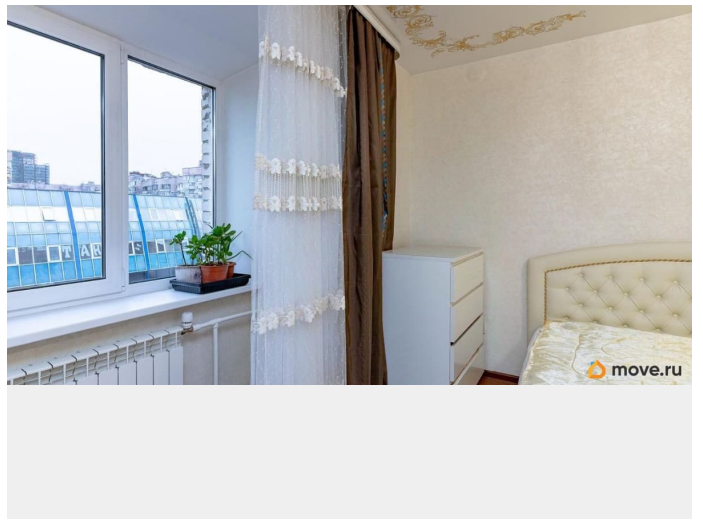

## Описание

Предлагаем в аренду на длительный срок просторную двухкомнатную квартиру, расположенную в отличной локации Санкт-Петербурга! Близость к центру, развитая транспортная инфраструктура, зеленый и спокойный микрорайон с хорошими подъездными путями. Квартира в доме бизнес класса, с консьержем, видеонаблюдением, подземным паркингом, где по умеренным ценам всегда есть машиноместа в аренду. Кухня с обеденной зоной, и просторной видовой застекленной лоджией с местом для отдыха, гостиная и две спальные комнаты, оснащенные местами для хранения вещей. Два санузла, один из которых расположен в мастер-спальне. Качественный дизайнерский ремонт, продуманная мебель — все это сделает ваше проживание комфортным. Есть вся бытовая техника — стирально-сушильная машина, посудомоечная машина, духовой шкаф, варочная поверхность, чайник, утюг, телевизор большого диаметра, спортивный тренажер премиум-класса. В качестве арендаторов желательно семейная пара, возможно с детьми, можно с собакой (не щенком!). Готовы содействовать в ежемесячном клининге квартире, либо более частом по желанию арендатора. Показы возможны в удобное для вас время.