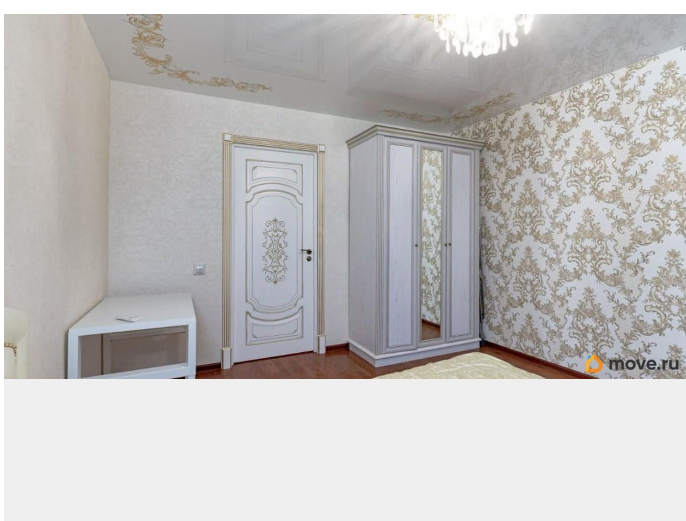

## Описание

Предлагаем в аренду на длительный срок просторную двухкомнатную квартиру, расположенную в отличной локации Санкт-Петербурга! Близость к центру, развитая транспортная инфраструктура, зеленый и спокойный микрорайон с хорошими подъездными путями. Квартира в доме бизнес класса, с консьержем, видеонаблюдением, подземным паркингом, где по умеренным ценам всегда есть машиноместа в аренду. Кухня с обеденной зоной, и просторной видовой застекленной лоджией с местом для отдыха, гостиная и две спальные комнаты, оснащенные местами для хранения вещей. Два санузла, один из которых расположен в мастер-спальне. Качественный дизайнерский ремонт, продуманная мебель — все это сделает ваше проживание комфортным. Есть вся бытовая техника — стирально-сушильная машина, посудомоечная машина, духовой шкаф, варочная поверхность, чайник, утюг, телевизор большого диаметра, спортивный тренажер премиум-класса. В качестве арендаторов желательно семейная пара, возможно с детьми, можно с собакой (не щенком!). Готовы содействовать в ежемесячном клининге квартире, либо более частом по желанию арендатора. Показы возможны в удобное для вас время.