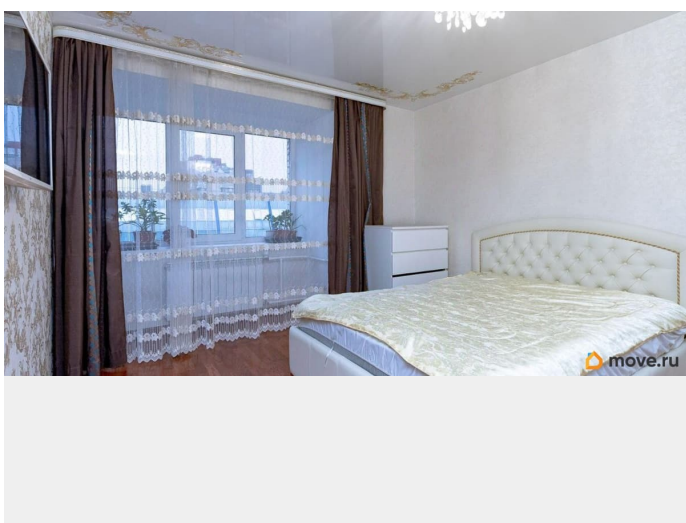

## Описание

Предлагаем в аренду на длительный срок просторную двухкомнатную квартиру, расположенную в отличной локации Санкт-Петербурга! Близость к центру, развитая транспортная инфраструктура, зеленый и спокойный микрорайон с хорошими подъездными путями. Квартира в доме бизнес класса, с консьержем, видеонаблюдением, подземным паркингом, где по умеренным ценам всегда есть машиноместа в аренду. Кухня с обеденной зоной, и просторной видовой застекленной лоджией с местом для отдыха, гостиная и две спальные комнаты, оснащенные местами для хранения вещей. Два санузла, один из которых расположен в мастер-спальне. Качественный дизайнерский ремонт, продуманная мебель — все это сделает ваше проживание комфортным. Есть вся бытовая техника — стирально-сушильная машина, посудомоечная машина, духовой шкаф, варочная поверхность, чайник, утюг, телевизор большого диаметра, спортивный тренажер премиум-класса. В качестве арендаторов желательно семейная пара, возможно с детьми, можно с собакой (не щенком!). Готовы содействовать в ежемесячном клининге квартире, либо более частом по желанию арендатора. Показы возможны в удобное для вас время.