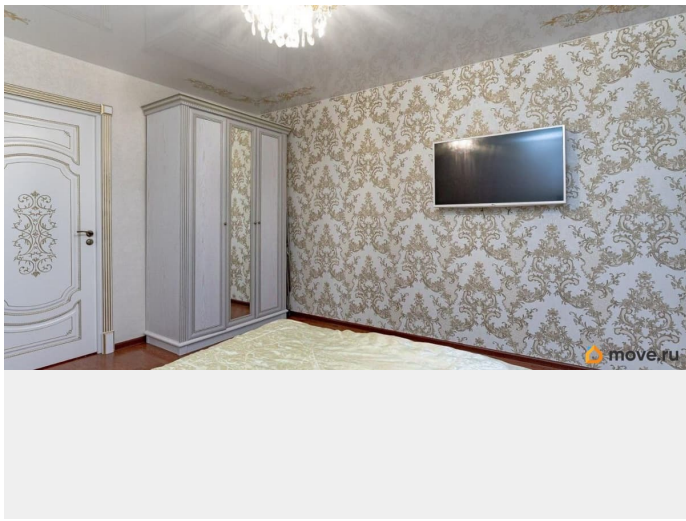

## Описание

Предлагаем в аренду на длительный срок просторную двухкомнатную квартиру, расположенную в отличной локации Санкт-Петербурга! Близость к центру, развитая транспортная инфраструктура, зеленый и спокойный микрорайон с хорошими подъездными путями. Квартира в доме бизнес класса, с консьержем, видеонаблюдением, подземным паркингом, где по умеренным ценам всегда есть машиноместа в аренду. Кухня с обеденной зоной, и просторной видовой застекленной лоджией с местом для отдыха, гостиная и две спальные комнаты, оснащенные местами для хранения вещей. Два санузла, один из которых расположен в мастер-спальне. Качественный дизайнерский ремонт, продуманная мебель — все это сделает ваше проживание комфортным. Есть вся бытовая техника — стирально-сушильная машина, посудомоечная машина, духовой шкаф, варочная поверхность, чайник, утюг, телевизор большого диаметра, спортивный тренажер премиум-класса. В качестве арендаторов желательно семейная пара, возможно с детьми, можно с собакой (не щенком!). Готовы содействовать в ежемесячном клининге квартире, либо более частом по желанию арендатора. Показы возможны в удобное для вас время.