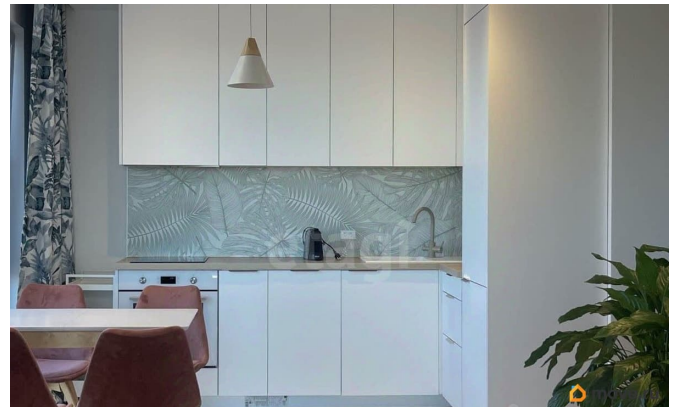

🕒 Создано: 27.03.2026 в 13:29

🔄 Обновлено: 04.04.2026 в 18:35

**Санкт-Петербург, Социалистическая
улица, 21**

165 000 ₽

Санкт-Петербург, Социалистическая улица, 21

Округ

[СПБ, Центральный район](#)

Улица

[улица Социалистическая](#)

Квартира

Количество комнат

2

Высота потолков

2.55 м

Площадь кухни

25 м²

Общая площадь

65 м²

Этаж

10/10

Детали объекта

Тип сделки

Сдаю

Раздел

[Квартиры](#)

Тип санузла

совмещенный

Ремонт

<https://spb.move.ru/objects/9292624506>

**Марина Александровна Молодикова,
Этажи Санкт-Петербург
79118215742**

для заметок