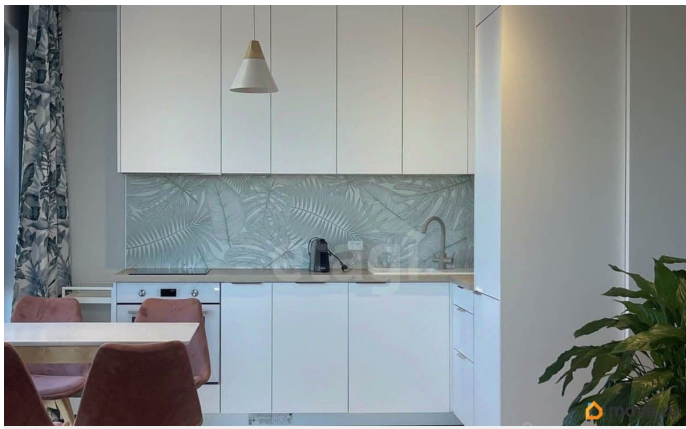

да

Год сдачи

2020 г.

Заселение с детьми

да

телевизор, стиральная машина, холодильник, лифт,
парковка

Описание

Видовая евро трешка в ЖК «Yes Marata».
Данный апартамент расположен на
последнем этаже отеля, панорамные окна
дают обзор на все центральные
достопримечательности Санкт-Петербурга.
Планировка включает в себя просторную
кухню-гостиную, 2 изолированные комнаты и
совмещенную ванную комнату. В отеле
находится коворкинг зона, фудкорт,
спортивный зал, также предоставляется
множество услуг. Проживание с животными
не рассматривается. Обеспечим вас: -
Финансовой защитой - в случае гарантийного
случая мы обеспечим переселение и
финансовую гарантию. - Юридическая
поддержка и полное сопровождение сделки -
у нас большой опыт, практики из разных
городов и узкая специализация по
недвижимости позволяет нашей компании
решать самые сложные и нетипичные задачи.
- Онлайн-заселение - экономия времени,
подпись договоров из любого места и в
любое время. - Оплата комиссии доступна в
рассрочку! Действуйте сейчас - выбирайте
надёжность и удобство вместе с нами! Код
пользователя: 201555 Номер в базе: 12189828