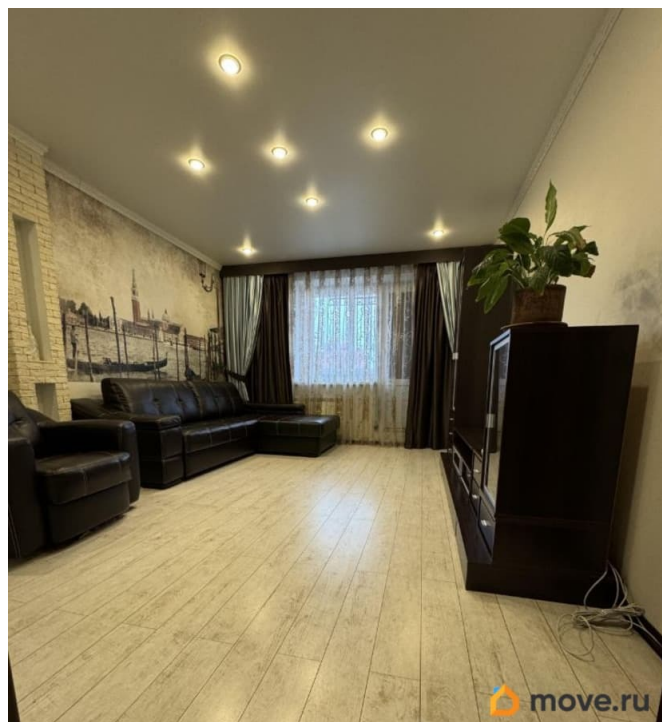

🕒 Создано: 10.03.2024 в 12:46

🔄 Обновлено: 28.03.2026 в 23:02

**Санкт-Петербург, проспект Королева,
43К1**

59 000 ₽

Санкт-Петербург, проспект Королева, 43К1

Округ

[СПБ, Приморский район](#)

Улица

[проспект Королева](#)

Квартира

Количество комнат

2

Высота потолков

2.7 м

Жилая площадь

33 м²

Площадь кухни

11.3 м²

Общая площадь

65 м²

Этаж

12/16

Детали объекта

Тип сделки

Сдаю

Раздел

[Квартиры](#)

Тип балкона

<https://spb.move.ru/objects/9292774793>

Собственник

**79819545807,7911967
1893**

для заметок