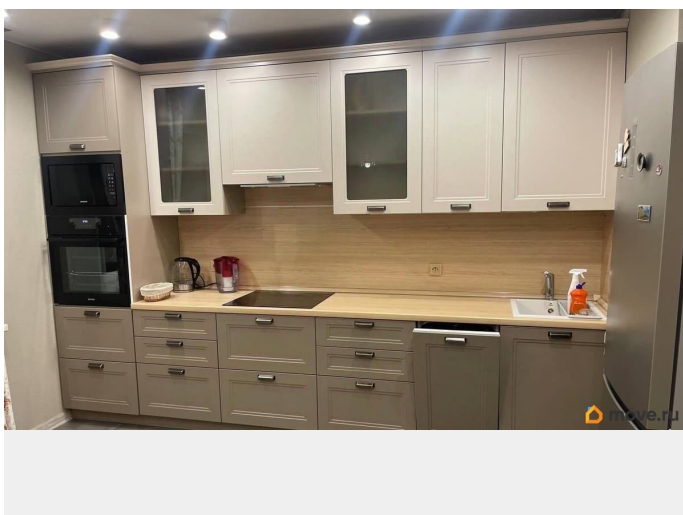

по приложению)