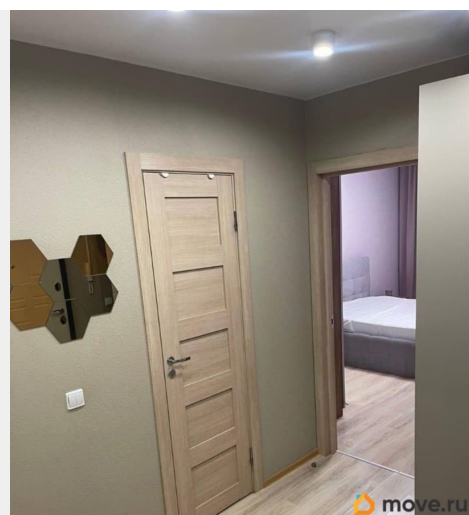

по приложению)