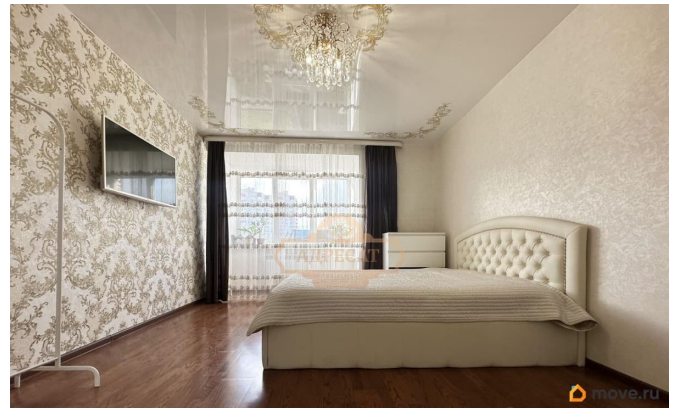

🕒 Создано: 30.03.2026 в 18:23

🔄 Обновлено: 30.03.2026 в 18:35

АДРЕСАТ, АДРЕСАТ

79893522758

**Санкт-Петербург, Морская набережная,
15Б**

85 000 ₽

Санкт-Петербург, Морская набережная, 15Б

Округ

[СПБ, Василеостровский район](#)

Квартира

Количество комнат

2

Жилая площадь

32 м²

Площадь кухни

9 м²

Общая площадь

65 м²

Этаж

3/9

Детали объекта

Тип сделки

Сдаю

Раздел

[Квартиры](#)

Тип балкона

2 балкона

Тип санузла

раздельный

Вид из окна

для заметок