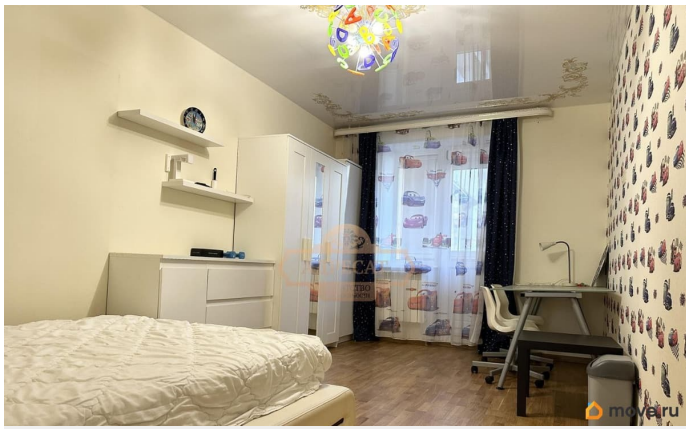

[СПБ, Василеостровский район](#)

Квартира

Количество комнат

2

Жилая площадь

32 м²

Площадь кухни

9 м²

Ремонт

дизайнерский

мебель, мебель на кухне, стиральная машина, холодильник

Описание

id:10225. Шикарная двухкомнатная квартира, Василеостровский р-н, Морская наб. 15, 3 этаж 9 этажного дома, метро Приморская(25 минут пешком) Общая площадь 65 кв. м., кухня 9 кв. м., две оборудованные спальни (15, 17) кв.м. Квартира двухсторонняя. Окна выходят на гостиницу и внутренний двор. Состояние квартиры отличное. Сделан качественный евро ремонт. На полу в коридоре, на кухне, туалете и ванной плитка. В комнатах ламинат. В квартире есть все необходимое для жизни (Холодильник, стиральная машина, шкафы, кровати, столы, комоды, кухня, плита, духовой шкаф и т. д.) Лифт. В доме всегда тихо и чисто. Развитая инфраструктура: метро Приморская (25 минут пешком), рядом детские сады, школы, магазины, кафе, рестораны, аптеки, мед. учреждения, отделения банков, съезд на зд. В пешей доступности от залива. Номер объекта: #2/772452/1176