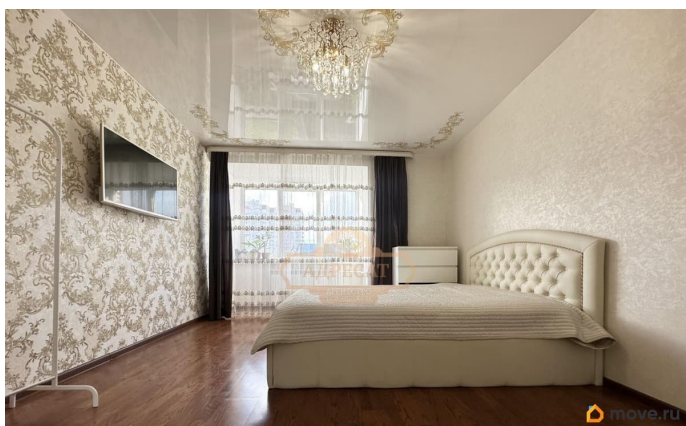

[СПБ, Василеостровский район](#)

Квартира

Количество комнат

2

Жилая площадь

32 м²

Площадь кухни

9 м²

Ремонт

дизайнерский

мебель, мебель на кухне, стиральная машина, холодильник

Описание

id:10225. Шикарная двухкомнатная квартира, Василеостровский р-н, Морская наб. 15, 3 этаж 9 этажного дома, метро Приморская(25 минут пешком) Общая площадь 65 кв. м., кухня 9 кв. м., две оборудованные спальни (15, 17) кв.м. Квартира двухсторонняя. Окна выходят на гостиницу и внутренний двор. Состояние квартиры отличное. Сделан качественный евро ремонт. На полу в коридоре, на кухне, туалете и ванной плитка. В комнатах ламинат. В квартире есть все необходимое для жизни (Холодильник, стиральная машина, шкафы, кровати, столы, комоды, кухня, плита, духовой шкаф и т. д.) Лифт. В доме всегда тихо и чисто. Развитая инфраструктура: метро Приморская (25 минут пешком), рядом детские сады, школы, магазины, кафе, рестораны, аптеки, мед. учреждения, отделения банков, съезд на зд. В пешей доступности от залива. Номер объекта: #2/772452/1176