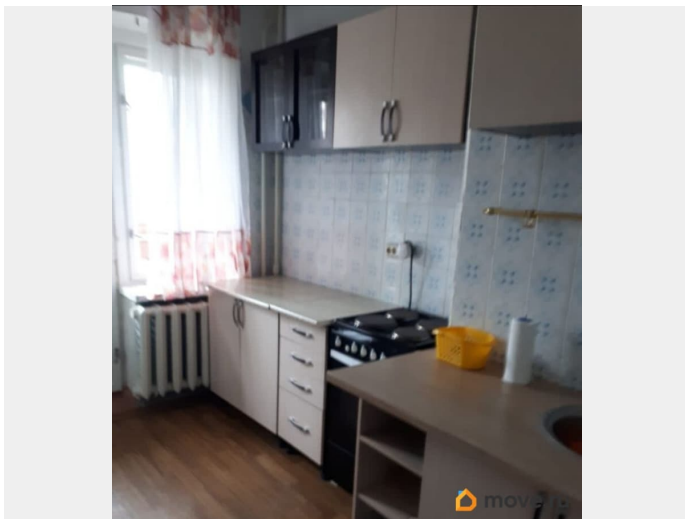

Move.ru - вся недвижимость России