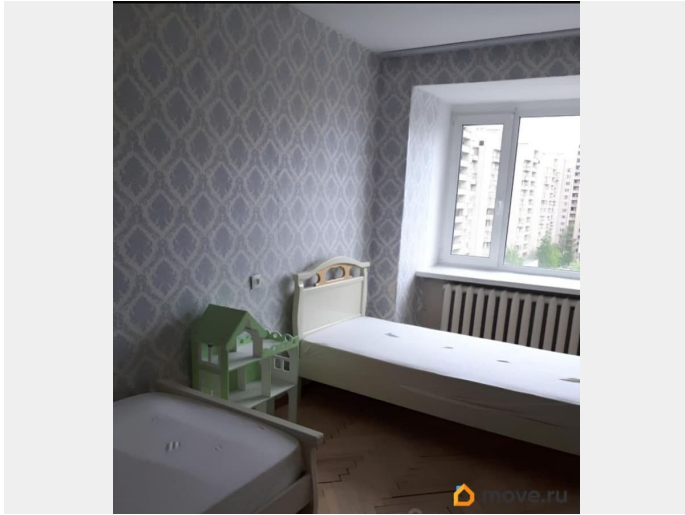

арендаторам. Предусмотрен залог. Комиссия агентства обсуждается отдельно. В квартире могут комфортно проживать до 4 человек. Приглашаем вас на просмотр квартиры! Свяжитесь с нами, чтобы записаться на удобное время и задать все интересующие вопросы. +к/у, залог, торг