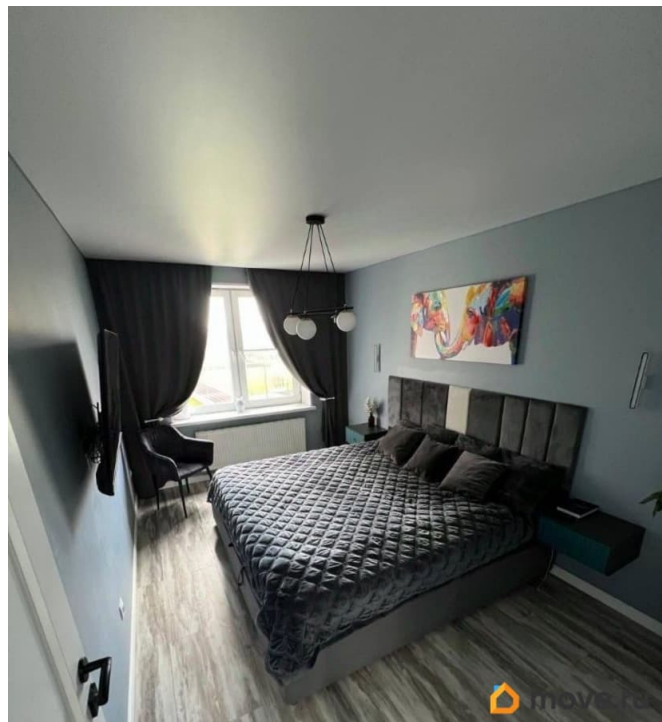

🕒 Создано: 31.03.2026 в 20:04

🔄 Обновлено: 31.03.2026 в 19:57

Анна Замыслова, Анна Замыслова

79811101793

Санкт-Петербург, Пулковское шоссе,

42к6

74 000 ₽

Санкт-Петербург, Пулковское шоссе, 42к6

Округ

[СПБ, Московский район](#)

Квартира

Количество комнат

2

Высота потолков

2.55 м

Жилая площадь

25 м²

Площадь кухни

22 м²

Общая площадь

65 м²

Этаж

5/16

Детали объекта

Тип сделки

Сдаю

Раздел

[Квартиры](#)

Тип балкона

балкон

Тип санузла

для заметок