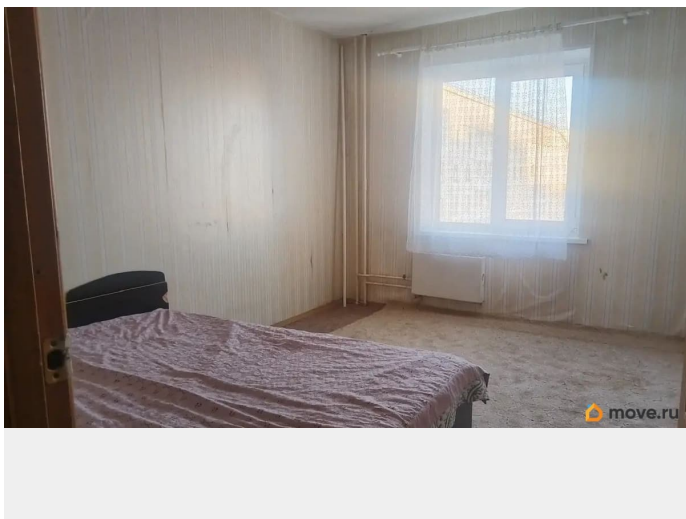

## Описание

Сдается уютная двухкомнатная квартира в современном доме 2004 года постройки. Просторная площадь 65 кв. м включает в себя жилую зону в 34 кв. м и кухню 13 кв. м, что позволяет комфортно разместиться небольшой семье или паре. Квартира расположена на 9-м этаже, окна выходят во двор, что гарантирует тишину и спокойствие. В квартире выполнен косметический ремонт. На кухне есть вся необходимая мебель, а также холодильник и стиральная машина. Планировка удобная: одна комната без мебели. Санузел отдельный, в ванной установлена ванна, поэтому можно расслабляться после напряженного дня. Вокруг дома есть все необходимое для комфортной жизни: магазины, школы, детские сады и клиники — все в шаговой доступности. До метро можно добраться за 20 минут на транспорте, что очень удобно для ежедневных поездок по городу. Условия аренды обсуждаются индивидуально. Квартира свободна от обременений и полностью готова к заселению. Агентская комиссия 50% Приглашаем вас на просмотр этой замечательной квартиры! Не упустите возможность найти новый дом в комфортном районе с развитой инфраструктурой. Записывайтесь на просмотр уже сегодня!