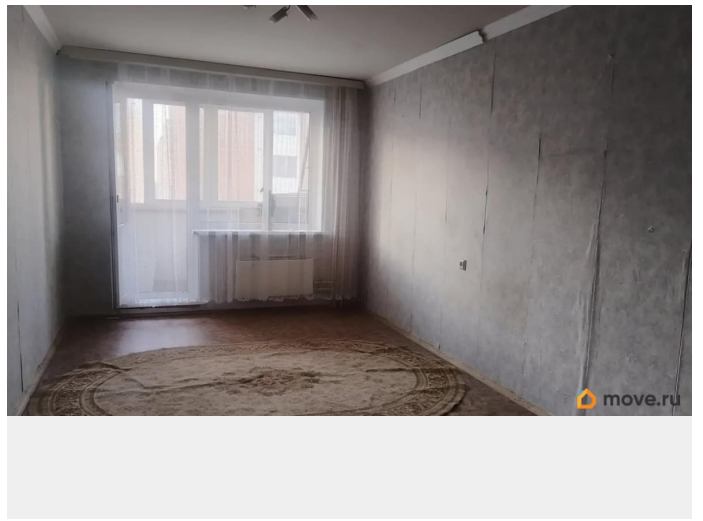

## Описание

Сдается уютная двухкомнатная квартира в современном доме 2004 года постройки. Просторная площадь 65 кв. м включает в себя жилую зону в 34 кв. м и кухню 13 кв. м, что позволяет комфортно разместиться небольшой семье или паре. Квартира расположена на 9-м этаже, окна выходят во двор, что гарантирует тишину и спокойствие. В квартире выполнен косметический ремонт. На кухне есть вся необходимая мебель, а также холодильник и стиральная машина. Планировка удобная: одна комната без мебели. Санузел отдельный, в ванной установлена ванна, поэтому можно расслабляться после напряженного дня. Вокруг дома есть все необходимое для комфортной жизни: магазины, школы, детские сады и клиники — все в шаговой доступности. До метро можно добраться за 20 минут на транспорте, что очень удобно для ежедневных поездок по городу. Условия аренды обсуждаются индивидуально. Квартира свободна от обременений и полностью готова к заселению. Агентская комиссия 50% Приглашаем вас на просмотр этой замечательной квартиры! Не упустите возможность найти новый дом в комфортном районе с развитой инфраструктурой. Записывайтесь на просмотр уже сегодня!