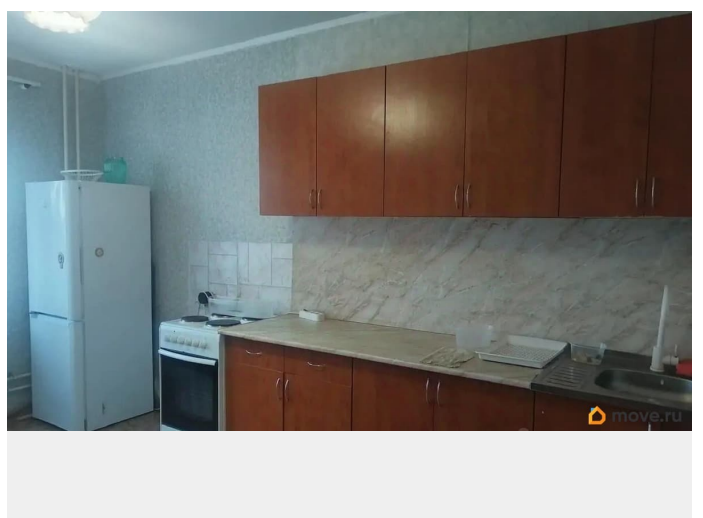

## Описание

Сдается уютная двухкомнатная квартира в современном доме 2004 года постройки. Просторная площадь 65 кв. м включает в себя жилую зону в 34 кв. м и кухню 13 кв. м, что позволяет комфортно разместиться небольшой семье или паре. Квартира расположена на 9-м этаже, окна выходят во двор, что гарантирует тишину и спокойствие. В квартире выполнен косметический ремонт. На кухне есть вся необходимая мебель, а также холодильник и стиральная машина. Планировка удобная: одна комната без мебели. Санузел отдельный, в ванной установлена ванна, поэтому можно расслабляться после напряженного дня. Вокруг дома есть все необходимое для комфортной жизни: магазины, школы, детские сады и клиники — все в шаговой доступности. До метро можно добраться за 20 минут на транспорте, что очень удобно для ежедневных поездок по городу. Условия аренды обсуждаются индивидуально. Квартира свободна от обременений и полностью готова к заселению. Агентская комиссия 50% Приглашаем вас на просмотр этой замечательной квартиры! Не упустите возможность найти новый дом в комфортном районе с развитой инфраструктурой. Записывайтесь на просмотр уже сегодня!