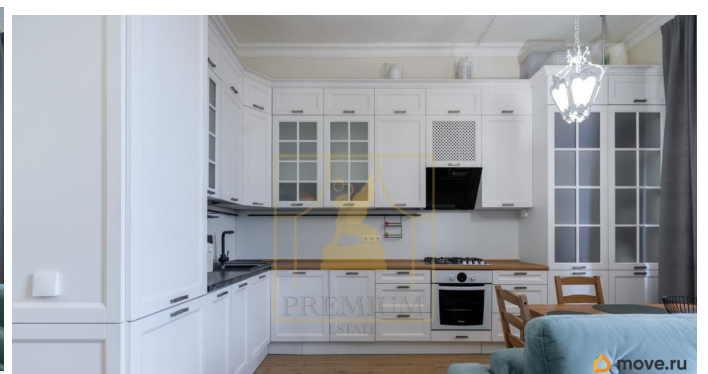

да

Заселение с детьми

да

Заселение с животными

да

интернет, мебель, мебель на кухне, телевизор, стиральная машина, холодильник, лифт, парковка

Описание

Уютная двухкомнатная квартира в центре Петроградского района! В планировку квартиры входят: - две изолированные спальни с ортопедическими матрасами: одна комната с большой двуспальной кроватью, вторая комната с площадкой спального места второго яруса- идеально подойдет для детей любого возраста; - просторная кухня-гостиная полностью оборудованная всей необходимой техникой и раскладным диваном; - большая ванная комната с ванной и тропическим душем. В квартире сделан дизайнерский ремонт, поэтому каждый уголок радует глаз. Вся мебель в квартире новая. Окна выходят во двор, поэтому вас не будут беспокоить уличные шумы. Так же возможна парковка в закрытом дворе от имени собственника. Дом ухожен, подъезд чистый и аккуратный. До метро «Чкаловская» всего 6 минут пешком - удобно для тех, кто ценит время. Для клиентов мы гарантируем премиальный уровень сервиса: организуем просмотр объекта в кратчайшие сроки и обеспечим полным пакетом информации.