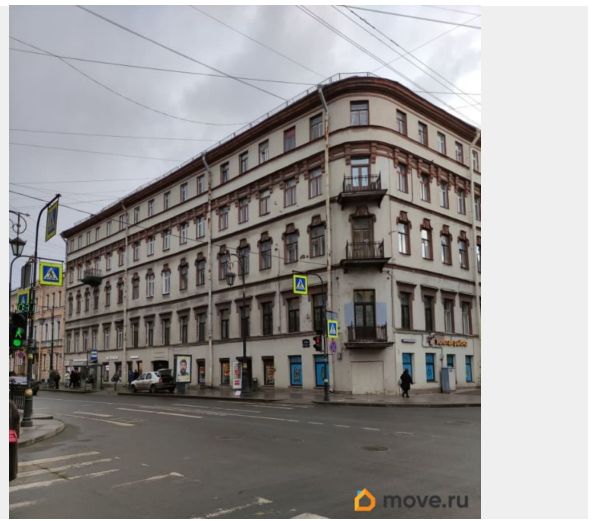

Агент

79111019245

🕒 Создано: 09.04.2026 в 10:28

Обновлено: 09.04.2026 в 10:30

Санкт-Петербург, улица Пестеля, 19

62 000 ₽

Санкт-Петербург, улица Пестеля, 19

Округ

Сдаю

Раздел

[Квартиры](#)

лифт

Описание

Сдается в аренду уютная 2-комнатная

для заметок

квартира в историческом центре города, в нескольких минутах от метро Чернышевская. Общая площадь квартиры составляет 65 кв.м, жилая — 30 кв.м, а кухня — 9.4 кв.м. Квартира расположена на 3 этаже 6-этажного кирпичного дома 1839 года постройки. В квартире очень уютно. Высота потолков 3.97 метра добавляет ощущение простора. Из окон открывается вид как на тихий двор, так и на Моховую. Комнаты смежные, в спальню ведет дверь с витражом. В квартире есть все необходимое для комфортного проживания: холодильник, встроенная кухня, много шкафов в коридоре, есть кладовая, стиральная машина, ванная комната. Санузел совмещенный. Дом в хорошем состоянии, оснащен. В шаговой доступности от дома находятся школы, детские сады, клиники и магазин, прямо в доме, что делает это предложение особенно привлекательным для семей. Условия аренды: договор с агентом, без комиссии. Требуется залог в размере месячной аренды, при необходимости сможем разделить на части. Квартира идеально подходит для проживания пары. Квартира свободна, ключи у агента, просмотры по договоренности!