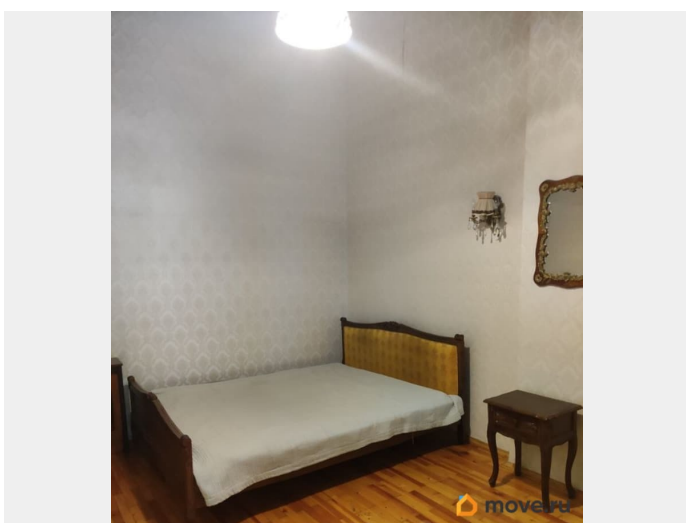

Сдаю

Раздел

[Квартиры](#)

лифт

Описание

Сдается в аренду уютная 2-комнатная

для заметок

квартира в историческом центре города, в нескольких минутах от метро Чернышевская. Общая площадь квартиры составляет 65 кв.м, жилая — 30 кв.м, а кухня — 9.4 кв.м. Квартира расположена на 3 этаже 6-этажного кирпичного дома 1839 года постройки. В квартире очень уютно. Высота потолков 3.97 метра добавляет ощущение простора. Из окон открывается вид как на тихий двор, так и на Моховую. Комнаты смежные, в спальню ведет дверь с витражом. В квартире есть все необходимое для комфортного проживания: холодильник, встроенная кухня, много шкафов в коридоре, есть кладовая, стиральная машина, ванная комната. Санузел совмещенный. Дом в хорошем состоянии, оснащен. В шаговой доступности от дома находятся школы, детские сады, клиники и магазин, прямо в доме, что делает это предложение особенно привлекательным для семей. Условия аренды: договор с агентом, без комиссии. Требуется залог в размере месячной аренды, при необходимости сможем разделить на части. Квартира идеально подходит для проживания пары. Квартира свободна, ключи у агента, просмотры по договоренности!