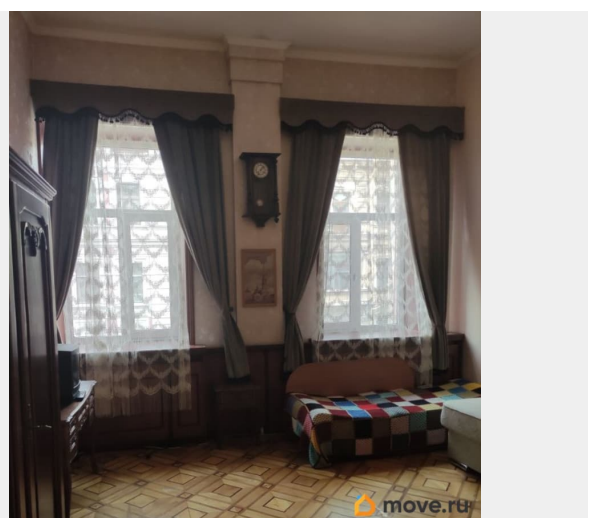

Сдаю

Раздел

[Квартиры](#)

лифт

Описание

Сдается в аренду уютная 2-комнатная

для заметок

квартира в историческом центре города, в нескольких минутах от метро Чернышевская. Общая площадь квартиры составляет 65 кв.м, жилая — 30 кв.м, а кухня — 9.4 кв.м. Квартира расположена на 3 этаже 6-этажного кирпичного дома 1839 года постройки. В квартире очень уютно. Высота потолков 3.97 метра добавляет ощущение простора. Из окон открывается вид как на тихий двор, так и на Моховую. Комнаты смежные, в спальню ведет дверь с витражом. В квартире есть все необходимое для комфортного проживания: холодильник, встроенная кухня, много шкафов в коридоре, есть кладовая, стиральная машина, ванная комната. Санузел совмещенный. Дом в хорошем состоянии, оснащен. В шаговой доступности от дома находятся школы, детские сады, клиники и магазин, прямо в доме, что делает это предложение особенно привлекательным для семей. Условия аренды: договор с агентом, без комиссии. Требуется залог в размере месячной аренды, при необходимости сможем разделить на части. Квартира идеально подходит для проживания пары. Квартира свободна, ключи у агента, просмотры по договоренности!