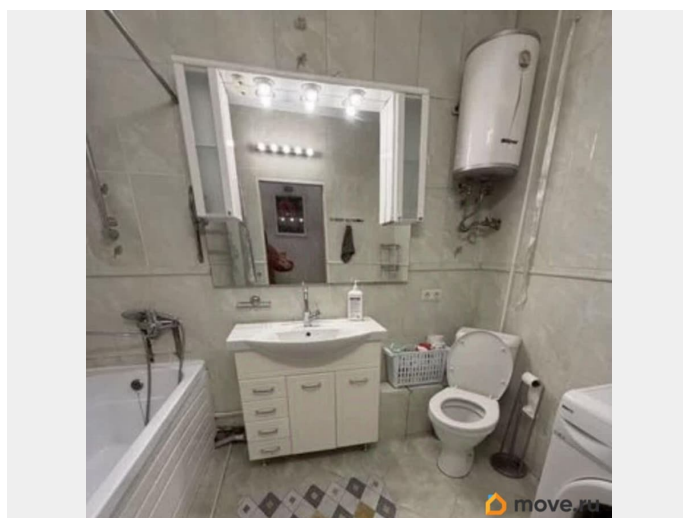

Ремонт

евро

мебель, телевизор, стиральная машина, холодильник, лифт

Описание

Отличная видовая квартира на Неву !!!
Показать могу в любое время ! Дом кирпично-монолитный 2005 года постройки. Квартира в престижном месте с евроремонт,встроенной кухней , посудомоечная машина . В ванной комнате пол с подогревом, стиральная машина .Большая гардеробная комната 4.5 кв.м.Видеонаблюдение, консьерж, 2 лифта, парковка, большой красивый двор. Во дворе садик и школа номер 10 с химическим уклоном ,с хорошим рейтингом!!!Двухсторонняя квартира с удачной планировкой и видом на акваторию Финского залива. С мебелью и диваном в гостиной .До метро Приморская 10 мин пешком .Долгосрочная аренда !! Залог за месяц ! От собственника !!! Коммунальные и свет, вода отдельно .,