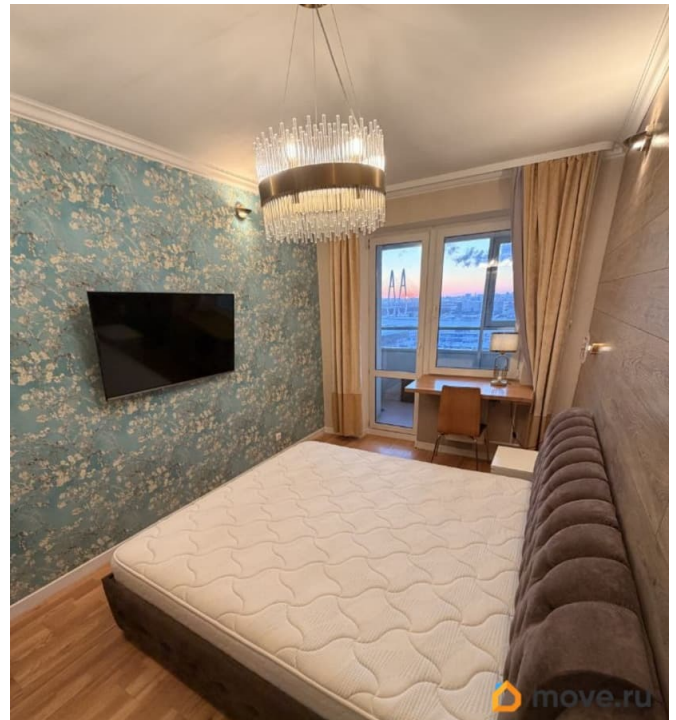

🕒 Создано: 12.04.2026 в 18:55

Обновлено: 12.04.2026 в 18:35

Собственник

79812509618

**Санкт-Петербург, Октябрьская
набережная, 126к2**

47 000 ₽

Санкт-Петербург, Октябрьская набережная, 126к2

Округ

[СПБ, Невский район](#)

Квартира

Количество комнат

2

Жилая площадь

36 м²

Площадь кухни

17 м²

Общая площадь

65 м²

Этаж

14/17

Детали объекта

Тип сделки

Сдаю

Раздел

[Квартиры](#)

Тип балкона

балкон

Квартира в новостройке

да

Год сдачи

для заметок