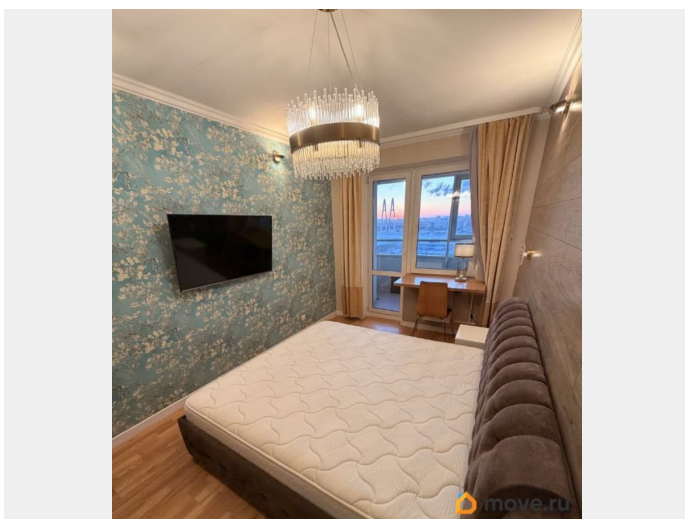

лифт, парковка

Описание

Сдается светлая и уютная квартира в современном доме с панорамным видом на Неву и город. Локация и транспорт Удобный выезд на набережную и КАД — быстро и без пробок в ключевые районы города. Комфорт и тишина Дом расположен вдали от плотной застройки и шумных магистралей. В квартире тихо, нет шума от дорог, всегда спокойно и комфортно для жизни. Инфраструктура Развитый район: в шаговой доступности новые школы и детские сады, магазины, службы доставки, поликлиника, современный спортклуб с бассейном — все необходимое для повседневной жизни. Парковка Проблем с парковкой нет — всегда можно найти место рядом с домом. Дом и соседи Дом 2010 года постройки, ухоженный, с достойным контингентом жильцов. В доме сложилась спокойная, дружелюбная атмосфера. Квартира Теплая, светлая, с великолепным панорамным видом из окон на Неву и город — особенно красиво вечером.