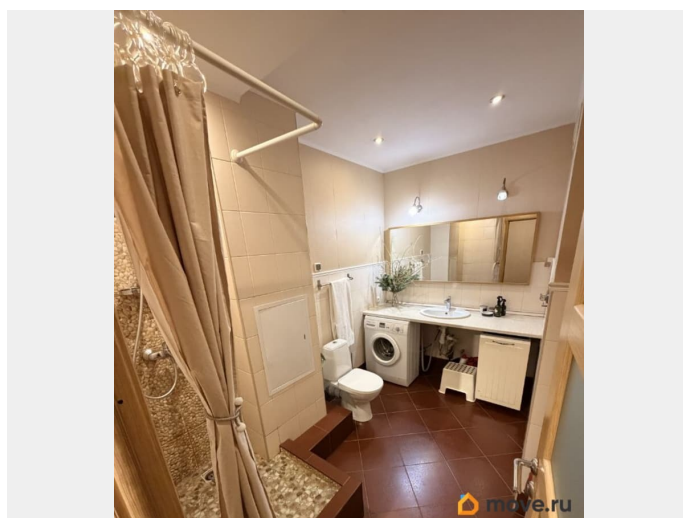

Описание

Сдается светлая и уютная квартира в современном доме с панорамным видом на Неву и город. Локация и транспорт Удобный выезд на набережную и КАД — быстро и без пробок в ключевые районы города. Комфорт и тишина Дом расположен вдали от плотной застройки и шумных магистралей. В квартире тихо, нет шума от дорог, всегда спокойно и комфортно для жизни. Инфраструктура Развитый район: в шаговой доступности новые школы и детские сады, магазины, службы доставки, поликлиника, современный спортклуб с бассейном — все необходимое для повседневной жизни. Парковка Проблем с парковкой нет — всегда можно найти место рядом с домом. Дом и соседи Дом 2010 года постройки, ухоженный, с достойным контингентом жильцов. В доме сложилась спокойная, дружелюбная атмосфера. Квартира Теплая, светлая, с великолепным панорамным видом из окон на Неву и город — особенно красиво вечером.