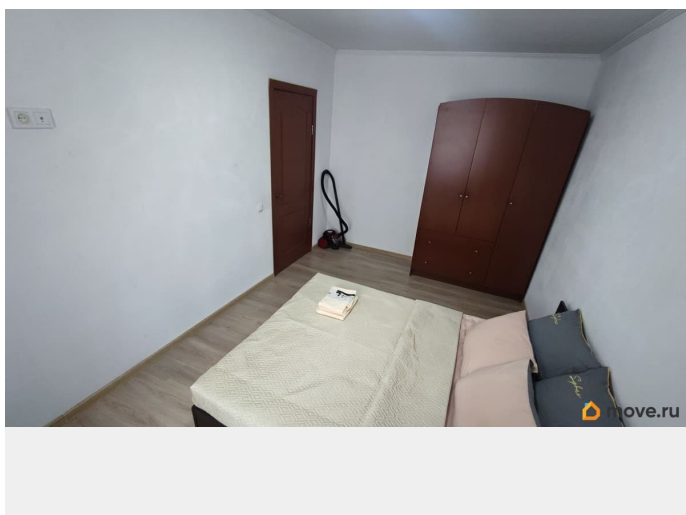

Ремонт

евро

интернет, мебель, мебель на кухне, стиральная машина,
холодильник, лифт, парковка

Описание

Сдам отличную двухкомнатную квартиру прямо у метро Приморская. В квартире есть всё для проживания. Заключаем договор на срок от 11 месяцев с продлением. Пока объявление размещено оно актуально. Квартира Свободна после 20.04.2026