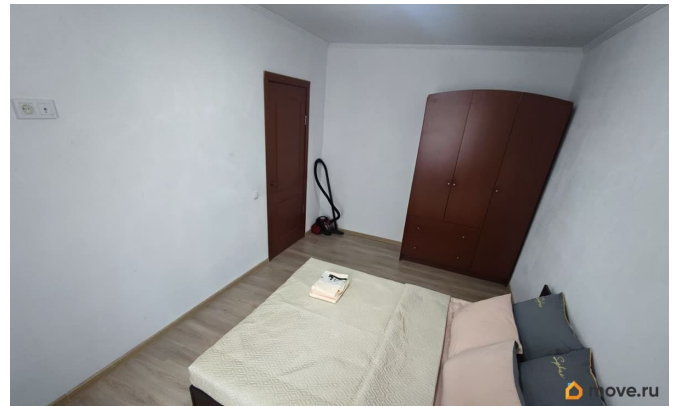

Ремонт

евро

интернет, мебель, мебель на кухне, стиральная машина,
холодильник, лифт, парковка

Описание

Сдам отличную двухкомнатную квартиру прямо у метро Приморская. В квартире есть всё для проживания. Заключаем договор на срок от 11 месяцев с продлением. Пока объявление размещено оно актуально. Квартира Свободна после 20.04.2026