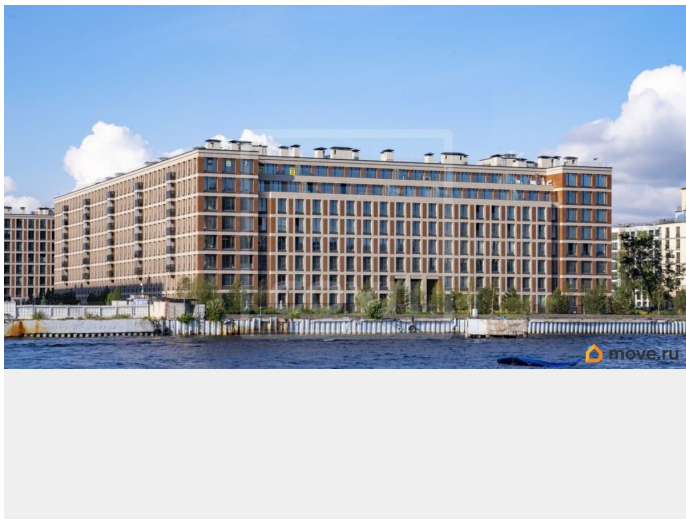

Move.ru - вся недвижимость России