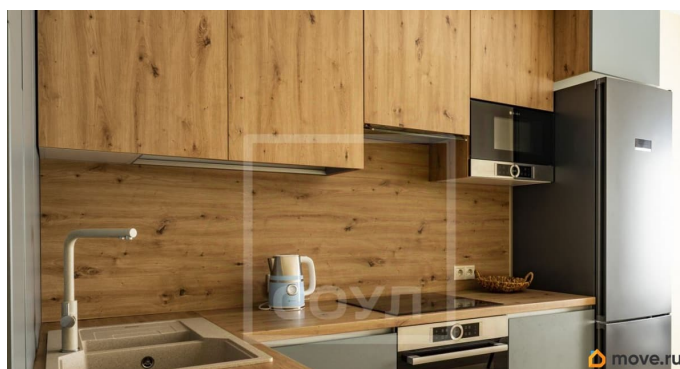

на просмотр и остаться здесь жить!)