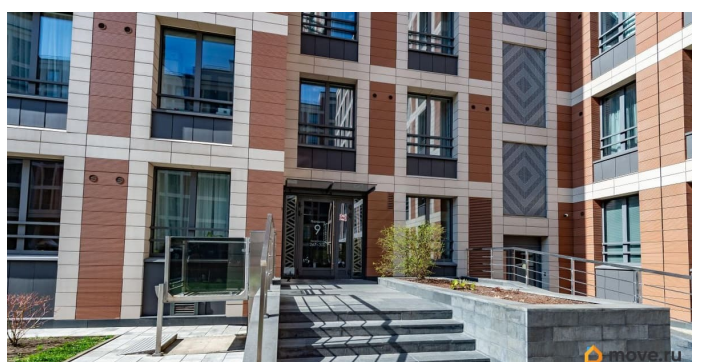

Описание

Сдается просторная двухкомнатная квартира на длительный срок . Квартира расположена в жилом комплексе премиум-класса Петровский квартал. Дом находится на 1-й линии Малой Невы в элитной локации Петровского острова. Для сохранения спокойствия и приватности жителей: трехуровневый контроль доступа двор-корпус-парадная. Закрытая по периметру территория, круглосуточная охрана и видеонаблюдение. Комфортная транспортная доступность. Дорога до центра города или Васильевского острова займет около 10 минут благодаря мосту Бетанкура, 2 минуты до выезда на ЗСД, шаговая доступность до парков Крестовского острова и яхтенной марины. В доме есть пассажирский и грузовой лифты. Просторная лоджия с панорамными окнами позволяет наслаждаться видом из окна. В квартире выполнен дизайнерский ремонт. Комнаты изолированные, что обеспечивает комфорт и приватность. В гостиной установлен большой угловой диван и телевизор. В спальне удобная двуспальная кровать и вместительный шкаф. Кухня оборудована современной техникой: холодильник, варочная панель, духовой шкаф и микроволновая печь, посудомоечная машина. Обеденный стол и стулья создают уютную атмосферу для семейных обедов. Санузлы отдельные, выполнены в светлых тонах с качественной сантехникой. Звоните, договоримся на просмотр