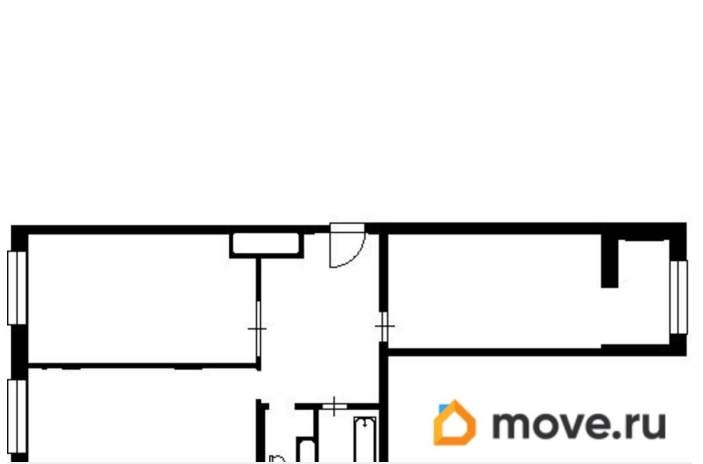

[Квартиры](#)

Тип балкона

лоджия

Квартира в новостройке

да

Год сдачи

для заметок

лифт

Описание

Сдается просторная двухкомнатная квартира на длительный срок . Квартира расположена в жилом комплексе премиум-класса Петровский квартал. Дом находится на 1-й линии Малой Невы в элитной локации Петровского острова. Для сохранения спокойствия и приватности жителей: трехуровневый контроль доступа двор-корпус-парадная. Закрытая по периметру территория, круглосуточная охрана и видеонаблюдение. Комфортная транспортная доступность. Дорога до центра города или Васильевского острова займет около 10 минут благодаря мосту Бетанкура, 2 минуты до выезда на ЗСД, шаговая доступность до парков Крестовского острова и яхтенной марины. В доме есть пассажирский и грузовой лифты. Просторная лоджия с панорамными окнами позволяет наслаждаться видом из окна. В квартире выполнен дизайнерский ремонт. Комнаты изолированные, что обеспечивает комфорт и приватность. В гостиной установлен большой угловой диван и телевизор. В спальне удобная двуспальная кровать и вместительный шкаф. Кухня оборудована современной техникой: холодильник, варочная панель, духовой шкаф и микроволновая печь, посудомоечная машина. Обеденный стол и стулья создают уютную атмосферу для семейных обедов. Санузлы отдельные, выполнены в светлых тонах с качественной сантехникой. Звоните, договоримся на просмотр