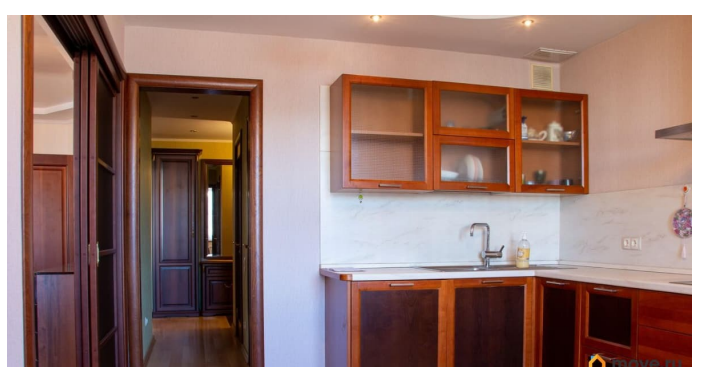

Заселение с животными

да

интернет, мебель, мебель на кухне, телевизор, стиральная машина, холодильник, лифт, парковка

Описание

Просторная двухкомнатная квартира в семи минутах пешком от метро «Комендантский проспект» Полностью отремонтирована и оборудована, современная кухня с качественной бытовой техникой, просторная гостиная со сдвижной перегородкой, позволяющей создать единое пространство с кухней, для встречи компанией друзей.

Раздельный санузел, отдельная кладовая для домашнего инвентаря. Спальня с большой двуспальной кроватью 200*220. Просторная лоджия с плетеной мебелью, где так приятно присесть с чашечкой кофе и смотреть на город. Квартира двухсторонняя, светлая. Идеально подойдёт для пары. Сдаётся для пары, для семьи, без крупных домашних животных. Ключи у агента, покажем в любое время по договорённости.