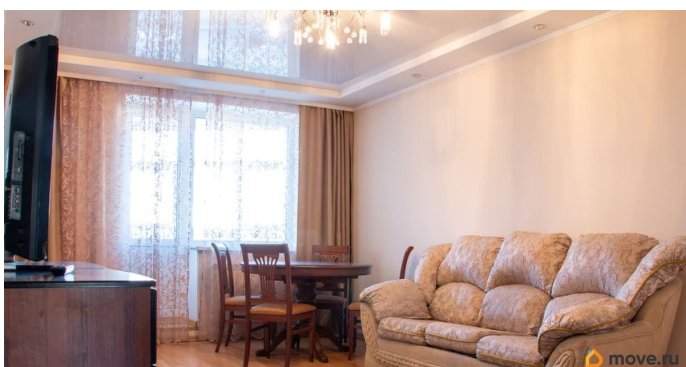

Заселение с животными

да

интернет, мебель, мебель на кухне, телевизор, стиральная машина, холодильник, лифт, парковка

Описание

Просторная двухкомнатная квартира в семи минутах пешком от метро «Комендантский проспект» Полностью отремонтирована и оборудована, современная кухня с качественной бытовой техникой, просторная гостиная со сдвижной перегородкой, позволяющей создать единое пространство с кухней, для встречи компанией друзей.

Раздельный санузел, отдельная кладовая для домашнего инвентаря. Спальня с большой двуспальной кроватью 200*220. Просторная лоджия с плетеной мебелью, где так приятно присесть с чашечкой кофе и смотреть на город. Квартира двухсторонняя, светлая. Идеально подойдёт для пары. Сдаётся для пары, для семьи, без крупных домашних животных. Ключи у агента, покажем в любое время по договорённости.